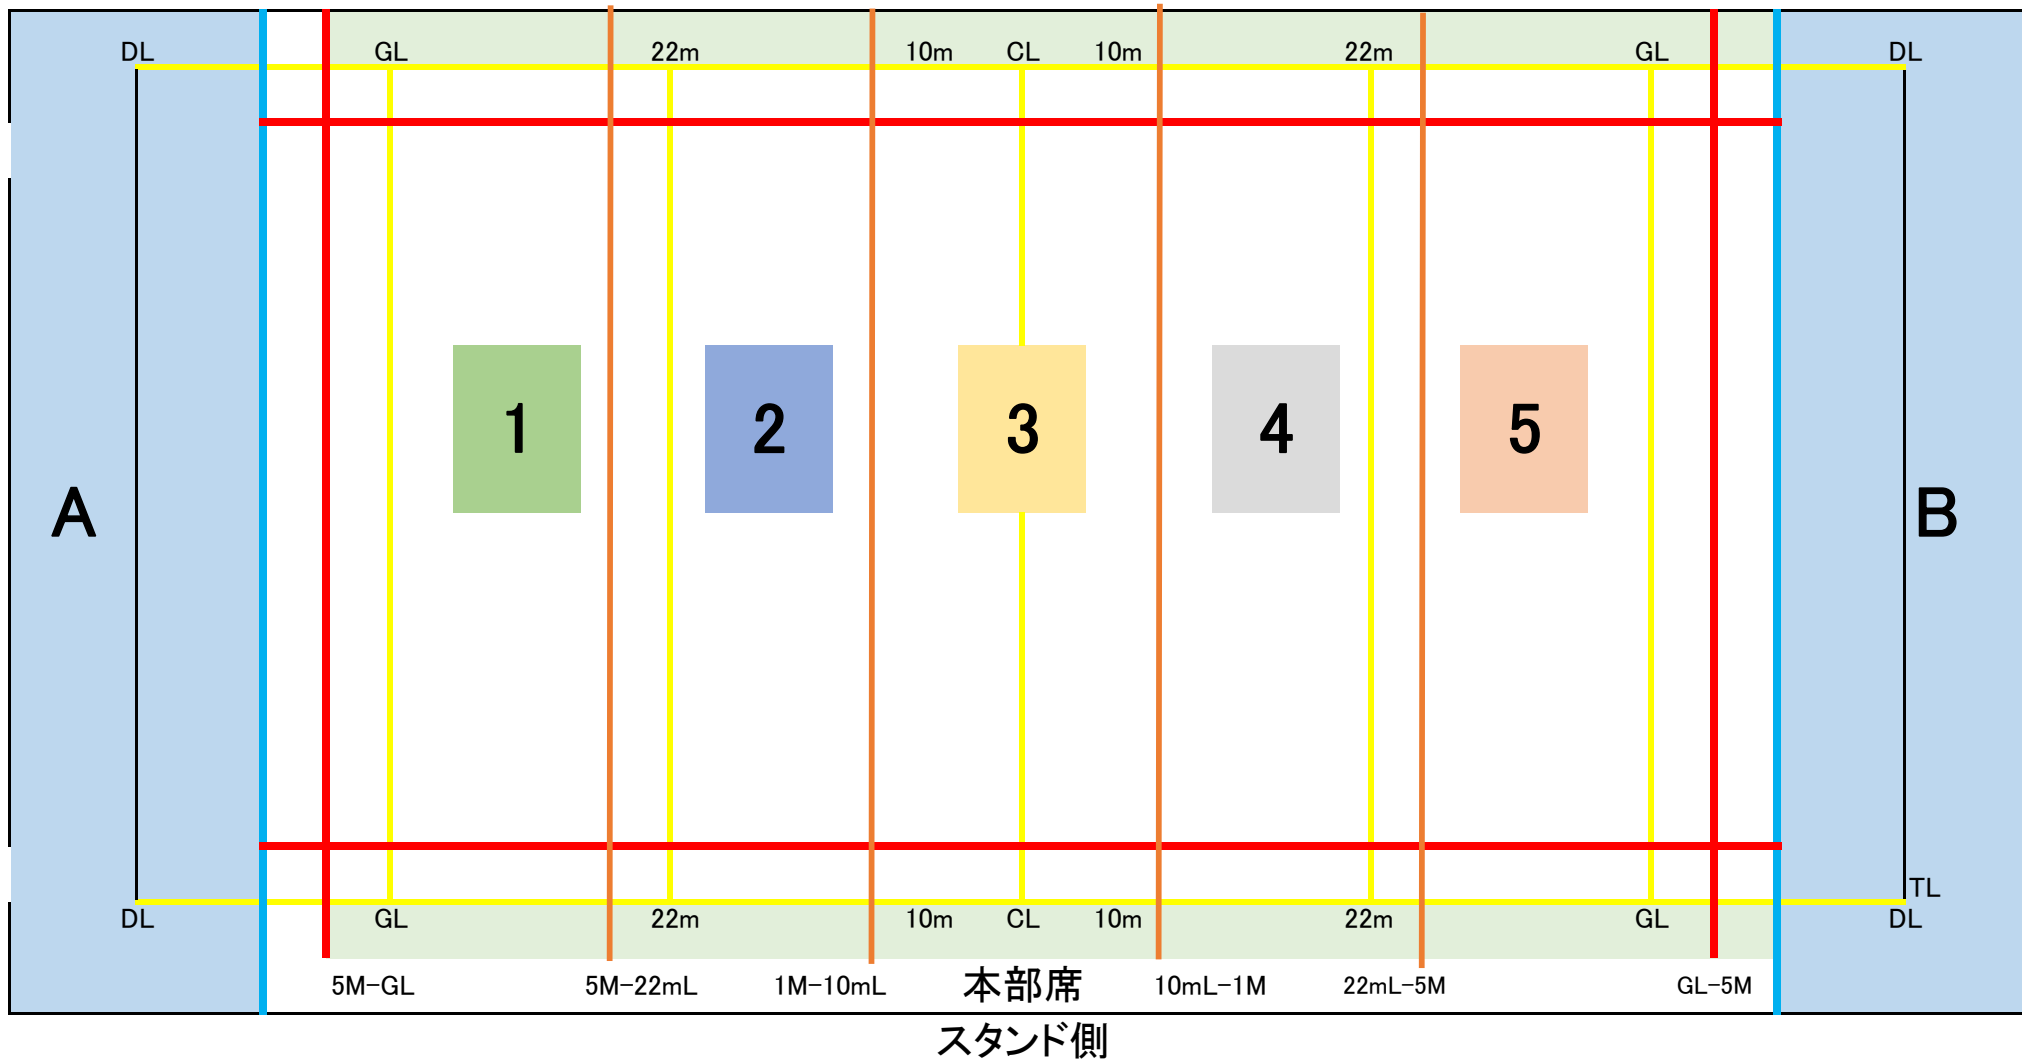

1・2・3コートアップ場(次のゲームチーム)

4・5コートアップ場(次のゲームチーム)

チームのゲーム待機場所