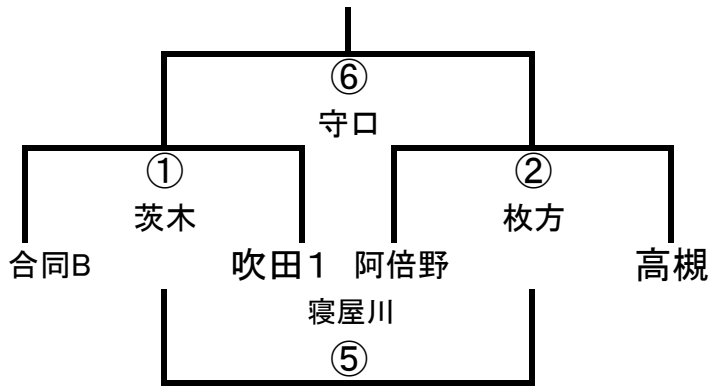

		Aコート		Bコート	
⑦	13:00 13:12	B-I	① 寝屋川	B-II	② 四条畷
	13:14 13:26	OTJ	大阪・南大阪	東淀川	阿倍野
⑧	13:30 13:42	B-III	③ 大阪中央	A-III	⑬
	13:44 13:56	吹田	八尾	枚方 2	みなと
⑨	14:00 14:12	B-I	④	A-IV	⑭ 花園
	14:14 14:26	寝屋川	OTJ	吹田 2	大阪中央
⑩	14:30 14:42	B-III	⑥	B-II	⑤ 阿倍野
	14:44 14:56	大阪中央	吹田	四条畷	東淀川
⑪	15:00 15:12	B-I	⑦		
	15:14 15:26	大阪・南大阪	寝屋川		
⑫	15:30 15:42	B-III	⑨ 吹田	B-II	⑧
	15:44 15:56	八尾	大阪中央	阿倍野	四条畷

B-I

	OTJ	大阪・南大阪	寝屋川
OTJ		① 寝屋川	④
大阪・南大阪			⑦
寝屋川			

B-II

	東淀川	阿倍野	四条畷
東淀川		② 四条畷	⑤ 阿倍野
阿倍野			⑧
四条畷			

B-III

	吹田	八尾	大阪中央
吹田		③ 大阪中央	⑥
八尾			⑨ 吹田
大阪中央			

A-I

A-II

A-III

	八尾	枚方2	みなと
八尾		⑨ みなと	⑪ 枚方
枚方2			⑬
みなと			

A-IV

	花園	吹田2	大阪中央
花園		⑩ 大阪中央	⑫ 吹田
吹田2			⑭ 花園
大阪中央			