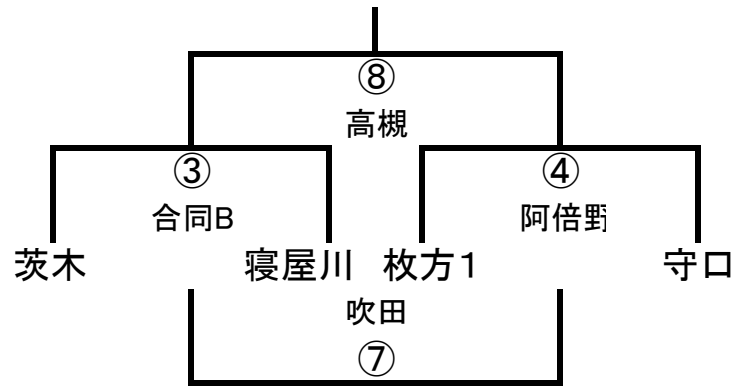

		Aコート		Bコート	
⑦	13:00 13:12	B-I	① 寝屋川	B-II	② 四条畷
	13:14 13:26	OTJ	大阪・南大阪	東淀川	阿倍野
⑧	13:30 13:42	B-III	③ 大阪中央	A-III	⑬
	13:44 13:56	吹田	八尾	枚方 2	みなと
⑨	14:00 14:12	B-I	④	A-IV	⑭ 花園
	14:14 14:26	寝屋川	OTJ	吹田 2	大阪中央
⑩	14:30 14:42	B-III	⑥	B-II	⑤ 阿倍野
	14:44 14:56	大阪中央	吹田	四条畷	東淀川
⑪	15:00 15:12	B-I	⑦		
	15:14 15:26	大阪・南大阪	寝屋川		
⑫	15:30 15:42	B-III	⑨ 吹田	B-II	⑧
	15:44 15:56	八尾	大阪中央	阿倍野	四条畷

B-I

	OTJ	大阪・南大阪	寝屋川
OTJ		① 寝屋川	④
大阪・南大阪			⑦
寝屋川			

B-II

	東淀川	阿倍野	四条畷
東淀川		② 四条畷	⑤ 阿倍野
阿倍野			⑧
四条畷			

B-III

	吹田	八尾	大阪中央
吹田		③ 大阪中央	⑥
八尾			⑨ 吹田
大阪中央			

A-I

A-II

A-III

	八尾	枚方2	みなと
八尾		⑨ みなと	⑪ 枚方
枚方2			⑬
みなと			

A-IV

	花園	吹田2	大阪中央
花園		⑩ 大阪中央	⑫ 吹田
吹田2			⑭ 花園
大阪中央			