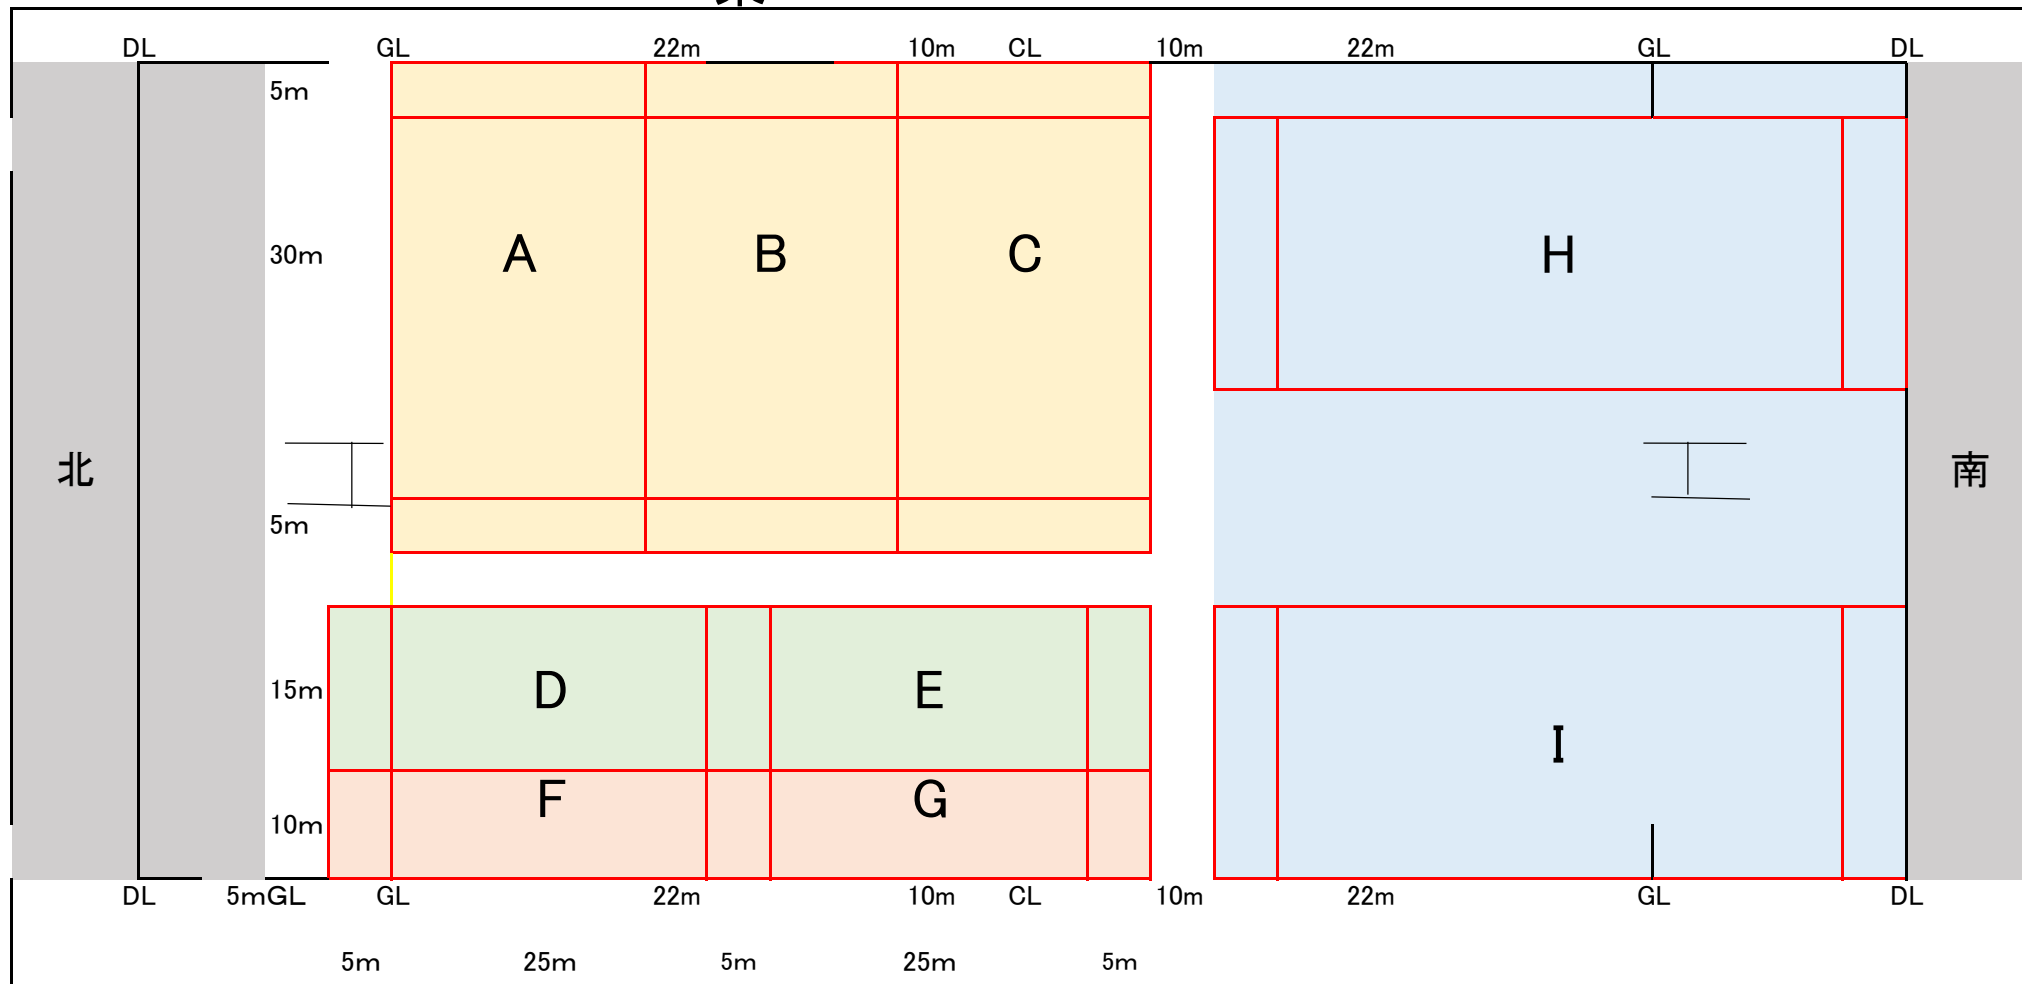

東

スタンド側

- 2年生
- 1年生
- 幼児
- タグ
- アップ場