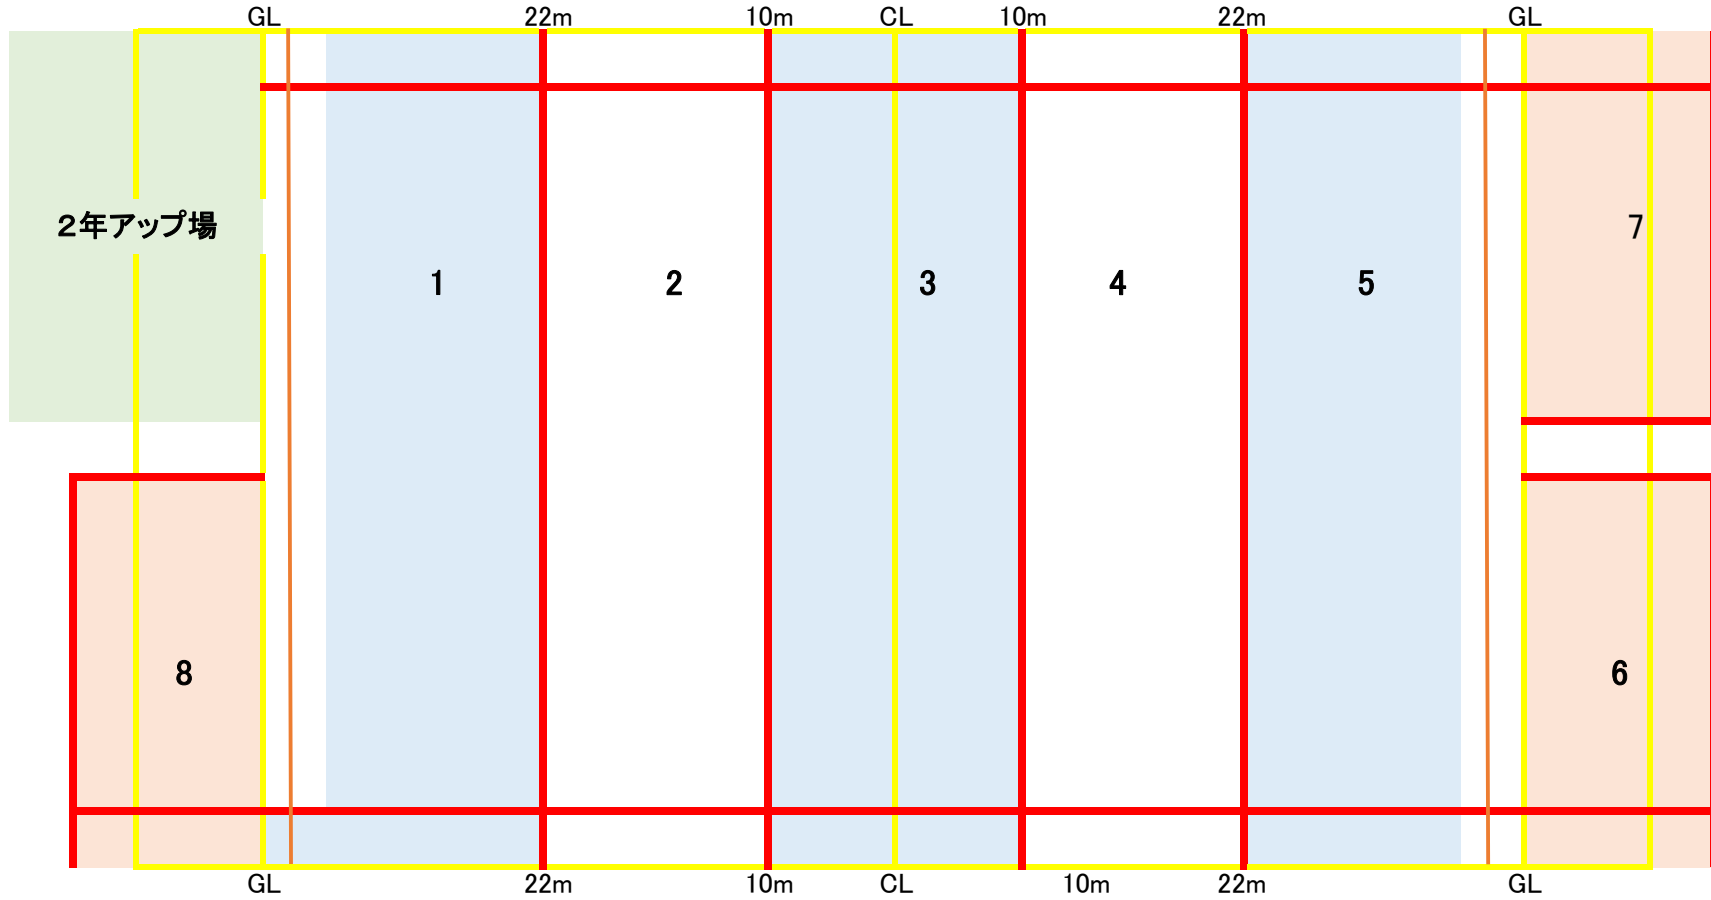

東大阪多目的グラウンド

花園第 I グランド

本部席

ベンチ

ベンチ

ベンチ

ベンチ

ベンチ

ベンチ

花園第Ⅱグラウンド