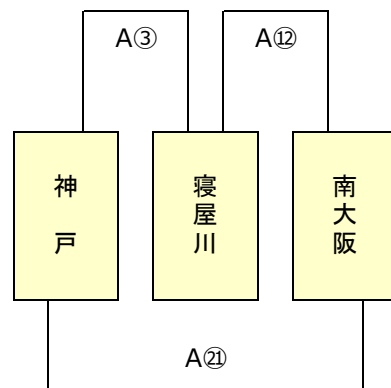

※ 1日目トーナメント戦は同点の場合、2日目組合せのため1・2回戦とも抽選を行う
 ※ 1日目プール（リーグ）戦の順位決定は、1,勝数が多い、2,負数が少ない、
 3,総得点が多い、4,得失点差が大きい、5,左側チーム優先とする
 ※抽選は、本部席で実施

Aエントリー

A1 ブロック

1位		2位	
----	--	----	--

3位		4位	
----	--	----	--

A2 ブロック

1位		2位	
----	--	----	--

3位		4位	
----	--	----	--

A3 ブロック

1位		2位	
----	--	----	--

3位		4位	
----	--	----	--

A4 ブロック

1位		2位	
----	--	----	--

3位	
----	--

A5 ブロック

1位		2位	
----	--	----	--

3位	
----	--

A6 ブロック

1位		2位	
----	--	----	--

3位	
----	--

第13回5年生交流会

1日目組合せ

2022年12月18日