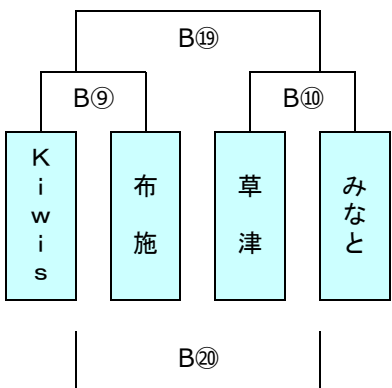

B5 ブロック

1位		2位