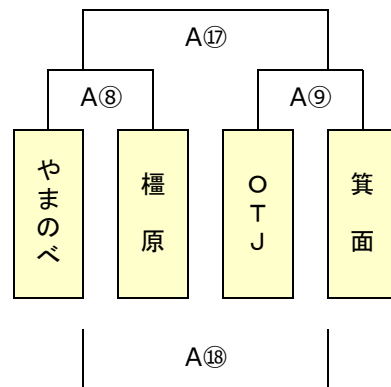

抽選結果 / ブロック分け

A エントリー		
A1	1	生駒
	2	大阪
	3	尼崎
	4	大阪中央
A2	5	高槻
	6	吹田
	7	東大阪
	8	岩出
A3	9	やまのべ
	10	橿原
	11	OTJ
	12	箕面
A4	13	大工大
	14	とりみ
	15	花園
A5	16	八尾
	17	枚方
	18	堺
A6	19	神戸
	20	寝屋川
	21	南大阪

B エントリー		
B1	1	守口
	2	摂津市・天王山
	3	八尾
	4	富田林・河内長野・岬
B2	5	箕面
	6	東大阪
	7	堺
	8	東淀川
B3	9	花園
	10	枚方
	11	大阪中央
	12	阿倍野
B4	13	吹田
	14	寝屋川
	15	大工大
	16	四條畷
B5	17	Kiwis
	18	布施
	19	草津
	20	みなと

※ 1日目トーナメント戦は同点の場合、2日目組合せのため1・2回戦とも抽選を行う
 ※ 1日目プール（リーグ）戦の順位決定は、1,勝数が多い、2,負数が少ない、
 3,総得点が多い、4,得失点差が大きい、5,左側チーム優先とする
 ※抽選は、本部席で実施

Aエントリー

A1 ブロック

1位		2位	
----	--	----	--

3位		4位	
----	--	----	--

A2 ブロック

1位		2位	
----	--	----	--

3位		4位	
----	--	----	--

A3 ブロック

1位		2位	
----	--	----	--

3位		4位	
----	--	----	--

A4 ブロック

1位		2位	
----	--	----	--

3位	
----	--

A5 ブロック

金岡陸上競技場

※1日目トーナメント戦は同点の場合、2日目組合せのため1・2回戦とも抽選を行う
 ※1日目プール(リーグ)戦の順位決定は、1,勝数が多い、2,負数が少ない、
 3,総得点が多い、4,得失点差が大きい、5,抽選とする
 ※抽選は、本部席で実施

Bエントリー

B1 ブロック

1位		2位	
----	--	----	--

3位		4位	
----	--	----	--

B2 ブロック

1位		2位	
----	--	----	--