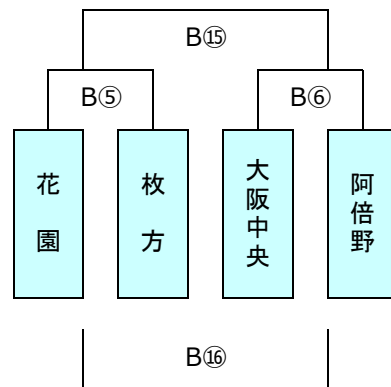

1位		2位	
----	--	----	--

3位	
----	--

A6 ブロック

1位		2位	
----	--	----	--

3位	
----	--

第13回5年生交流会

1日目組合せ

2022年12月18日

金岡陸上競技場

※1日目トーナメント戦は同点の場合、2日目組合せのため1・2回戦とも抽選を行う
 ※1日目プール(リーグ)戦の順位決定は、1,勝数が多い、2,負数が少ない、
 3,総得点が多い、4,得失点差が大きい、5,抽選とする
 ※抽選は、本部席で実施

Bエントリー

B1 ブロック

1位		2位	
----	--	----	--

3位		4位	
----	--	----	--

B2 ブロック

1位		2位	
----	--	----	--

3位		4位	
----	--	----	--

B3 ブロック

1位		2位	
----	--	----	--

3位		4位	
----	--	----	--

B4 ブロック

1位		2位	
----	--	----	--

3位		4位	
----	--	----	--

B5 ブロック