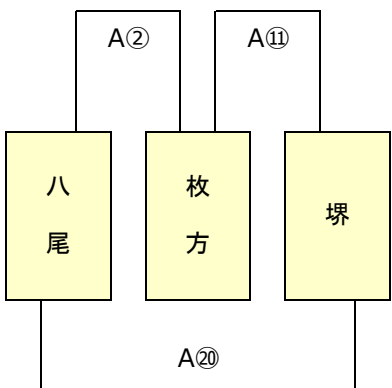

※ 1日目トーナメント戦は同点の場合、2日目組合せのため1・2回戦とも抽選を行う
 ※ 1日目プール（リーグ）戦の順位決定は、1,勝数が多い、2,負数が少ない、
 3,総得点が多い、4,得失点差が大きい、5,左側チーム優先とする
 ※抽選は、本部席で実施

Aエントリー

A1 ブロック

1位		2位	
----	--	----	--

3位		4位	
----	--	----	--

A2 ブロック

1位		2位	
----	--	----	--

3位		4位	
----	--	----	--

A3 ブロック

1位		2位	
----	--	----	--

3位		4位	
----	--	----	--

A4 ブロック

1位		2位	
----	--	----	--

3位	
----	--

A5 ブロック

1位		2位	
----	--	----	--

3位	
----	--

A6 ブロック

1位		2位	
----	--	----	--

3位	
----	--

第13回5年生交流会

1日目組合せ

2022年12月18日

金岡陸上競技場

※1日目トーナメント戦は同点の場合、2日目組合せのため1・2回戦とも抽選を行う
 ※1日目プール(リーグ)戦の順位決定は、1,勝数が多い、2,負数が少ない、
 3,総得点が多い、4,得失点差が大きい、5,抽選とする
 ※抽選は、本部席で実施

Bエントリー

B1 ブロック

1位		2位	
----	--	----	--

3位		4位	
----	--	----	--

B2 ブロック

1位		2位	
----	--	----	--