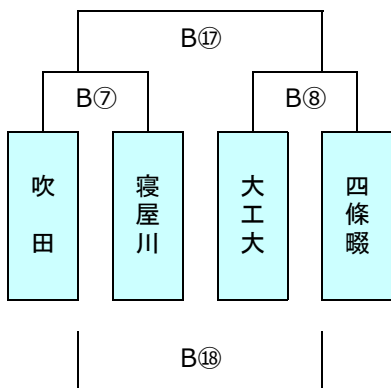

金岡陸上競技場

※1日目トーナメント戦は同点の場合、2日目組合せのため1・2回戦とも抽選を行う
 ※1日目プール(リーグ)戦の順位決定は、1,勝数が多い、2,負数が少ない、
 3,総得点が多い、4,得失点差が大きい、5,抽選とする
 ※抽選は、本部席で実施

Bエントリー

B1 ブロック

1位		2位	
----	--	----	--

3位		4位	
----	--	----	--

B2 ブロック

1位		2位	
----	--	----	--

3位		4位	
----	--	----	--

B3 ブロック

1位		2位	
----	--	----	--

3位		4位	
----	--	----	--

B4 ブロック

1位		2位	
----	--	----	--

3位		4位	
----	--	----	--

B5 ブロック