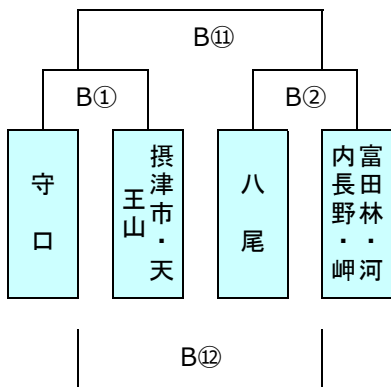

※ 1日目トーナメント戦は同点の場合、2日目組合せのため1・2回戦とも抽選を行う
 ※ 1日目プール（リーグ）戦の順位決定は、1,勝数が多い、2,負数が少ない、
 3,総得点が多い、4,得失点差が大きい、5,左側チーム優先とする
 ※抽選は、本部席で実施

Aエントリー

A1 ブロック

1位		2位	
----	--	----	--

3位		4位	
----	--	----	--

A2 ブロック

1位		2位	
----	--	----	--

3位		4位	
----	--	----	--

A3 ブロック

1位		2位	
----	--	----	--

3位		4位	
----	--	----	--

A4 ブロック

1位		2位	
----	--	----	--

3位	
----	--

A5 ブロック

1位		2位	
----	--	----	--

3位	
----	--

A6 ブロック

1位		2位	
----	--	----	--

3位	
----	--

第13回5年生交流会

1日目組合せ

2022年12月18日

金岡陸上競技場

※1日目トーナメント戦は同点の場合、2日目組合せのため1・2回戦とも抽選を行う
 ※1日目プール(リーグ)戦の順位決定は、1,勝数が多い、2,負数が少ない、
 3,総得点が多い、4,得失点差が大きい、5,抽選とする
 ※抽選は、本部席で実施

Bエントリー

B1 ブロック

1位		2位	
----	--	----	--

3位		4位	
----	--	----	--

B2 ブロック

1位		2位	
----	--	----	--