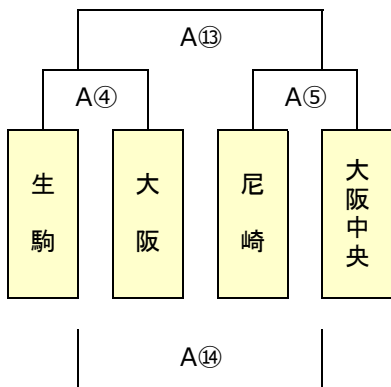

抽選結果 / ブロック分け

A エントリー		
A1	1	生駒
	2	大阪
	3	尼崎
	4	大阪中央
A2	5	高槻
	6	吹田
	7	東大阪
	8	岩出
A3	9	やまのべ
	10	橿原
	11	OTJ
	12	箕面
A4	13	大工大
	14	とりみ
	15	花園
A5	16	八尾
	17	枚方
	18	堺
A6	19	神戸
	20	寝屋川
	21	南大阪

B エントリー		
B1	1	守口
	2	摂津市・天王山
	3	八尾
	4	富田林・河内長野・岬
B2	5	箕面
	6	東大阪
	7	堺
	8	東淀川
B3	9	花園
	10	枚方
	11	大阪中央
	12	阿倍野
B4	13	吹田
	14	寝屋川
	15	大工大
	16	四條畷
B5	17	Kiwis
	18	布施
	19	草津
	20	みなと

※ 1日目トーナメント戦は同点の場合、2日目組合せのため1・2回戦とも抽選を行う
 ※ 1日目プール（リーグ）戦の順位決定は、1,勝数が多い、2,負数が少ない、
 3,総得点が多い、4,得失点差が大きい、5,左側チーム優先とする
 ※抽選は、本部席で実施

Aエントリー

A1 ブロック

1位		2位	
----	--	----	--

3位		4位	
----	--	----	--

A2 ブロック

1位		2位	
----	--	----	--

3位		4位	
----	--	----	--

A3 ブロック

1位		2位	
----	--	----	--

3位		4位	
----	--	----	--

A4 ブロック

1位		2位	
----	--	----	--

3位	
----	--

A5 ブロック