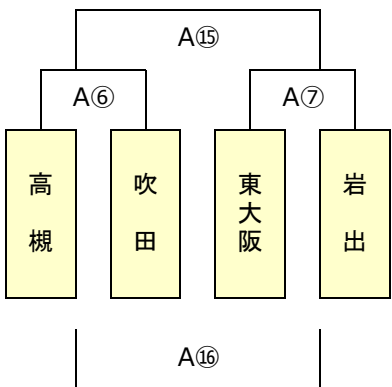

抽選結果 / ブロック分け

A エントリー		
A1	1	生駒
	2	大阪
	3	尼崎
	4	大阪中央
A2	5	高槻
	6	吹田
	7	東大阪
	8	岩出
A3	9	やまのべ
	10	橿原
	11	OTJ
	12	箕面
A4	13	大工大
	14	とりみ
	15	花園
A5	16	八尾
	17	枚方
	18	堺
A6	19	神戸
	20	寝屋川
	21	南大阪

B エントリー		
B1	1	守口
	2	摂津市・天王山
	3	八尾
	4	富田林・河内長野・岬
B2	5	箕面
	6	東大阪
	7	堺
	8	東淀川
B3	9	花園
	10	枚方
	11	大阪中央
	12	阿倍野
B4	13	吹田
	14	寝屋川
	15	大工大
	16	四條畷
B5	17	Kiwis
	18	布施
	19	草津
	20	みなと

※ 1日目トーナメント戦は同点の場合、2日目組合せのため1・2回戦とも抽選を行う
 ※ 1日目プール（リーグ）戦の順位決定は、1,勝数が多い、2,負数が少ない、
 3,総得点が多い、4,得失点差が大きい、5,左側チーム優先とする
 ※抽選は、本部席で実施

Aエントリー

A1 ブロック

1位		2位	
----	--	----	--

3位		4位	
----	--	----	--

A2 ブロック

1位		2位	
----	--	----	--

3位		4位	
----	--	----	--

A3 ブロック

1位		2位	
----	--	----	--

3位		4位	
----	--	----	--

A4 ブロック

1位		2位	
----	--	----	--

3位	
----	--

A5 ブロック