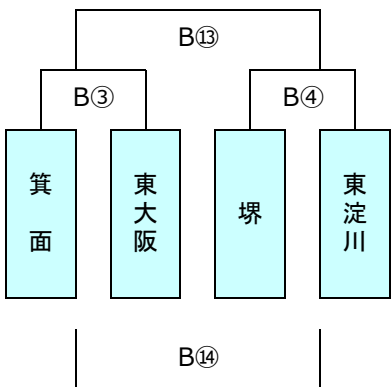

金岡陸上競技場

※1日目トーナメント戦は同点の場合、2日目組合せのため1・2回戦とも抽選を行う
 ※1日目プール(リーグ)戦の順位決定は、1,勝数が多い、2,負数が少ない、
 3,総得点が多い、4,得失点差が大きい、5,抽選とする
 ※抽選は、本部席で実施

Bエントリー

B1 ブロック

1位		2位	
----	--	----	--

3位		4位	
----	--	----	--

B2 ブロック

1位		2位	
----	--	----	--

3位		4位	
----	--	----	--

B3 ブロック

1位		2位	
----	--	----	--

3位		4位	
----	--	----	--

B4 ブロック

1位		2位	
----	--	----	--

3位		4位	
----	--	----	--

B5 ブロック