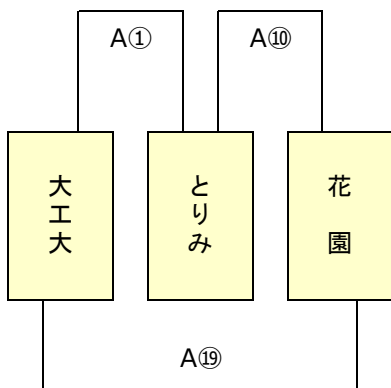

※ 1日目トーナメント戦は同点の場合、2日目組合せのため1・2回戦とも抽選を行う
 ※ 1日目プール（リーグ）戦の順位決定は、1,勝数が多い、2,負数が少ない、
 3,総得点が多い、4,得失点差が大きい、5,左側チーム優先とする
 ※抽選は、本部席で実施

Aエントリー

A1 ブロック

1位		2位	
----	--	----	--

3位		4位	
----	--	----	--

A2 ブロック

1位		2位	
----	--	----	--

3位		4位	
----	--	----	--

A3 ブロック

1位		2位	
----	--	----	--

3位		4位	
----	--	----	--

A4 ブロック

1位		2位	
----	--	----	--

3位	
----	--

A5 ブロック

1位		2位	
----	--	----	--

3位	
----	--

A6 ブロック

1位		2位	
----	--	----	--

3位	
----	--

第13回5年生交流会

1日目組合せ

2022年12月18日

金岡陸上競技場

※1日目トーナメント戦は同点の場合、2日目組合せのため1・2回戦とも抽選を行う
 ※1日目プール(リーグ)戦の順位決定は、1,勝数が多い、2,負数が少ない、
 3,総得点が多い、4,得失点差が大きい、5,抽選とする
 ※抽選は、本部席で実施

Bエントリー

B1 ブロック

1位		2位	
----	--	----	--

3位		4位	
----	--	----	--

B2 ブロック

1位		2位	
----	--	----	--