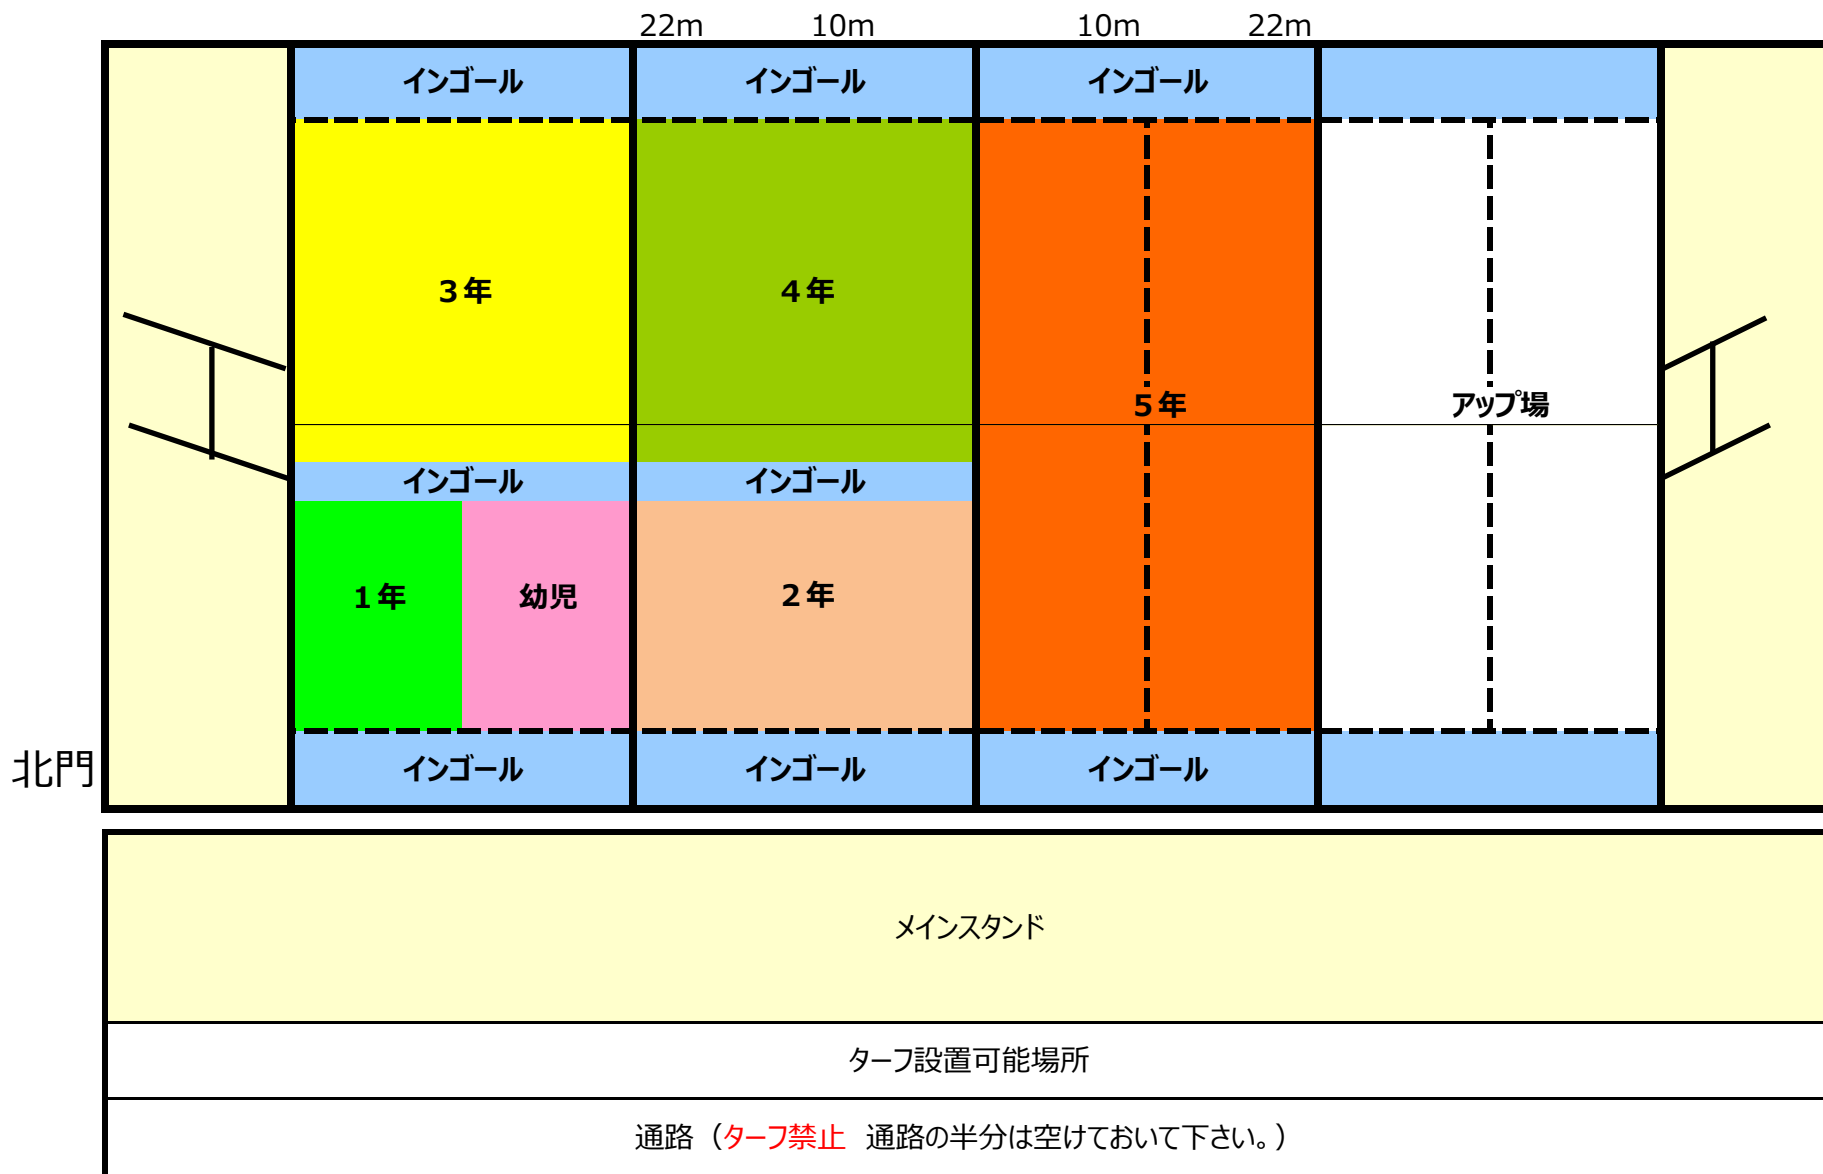

【グラウンド】

アップはトラック外側、南北の芝生スペースを譲り合って使用して下さい。