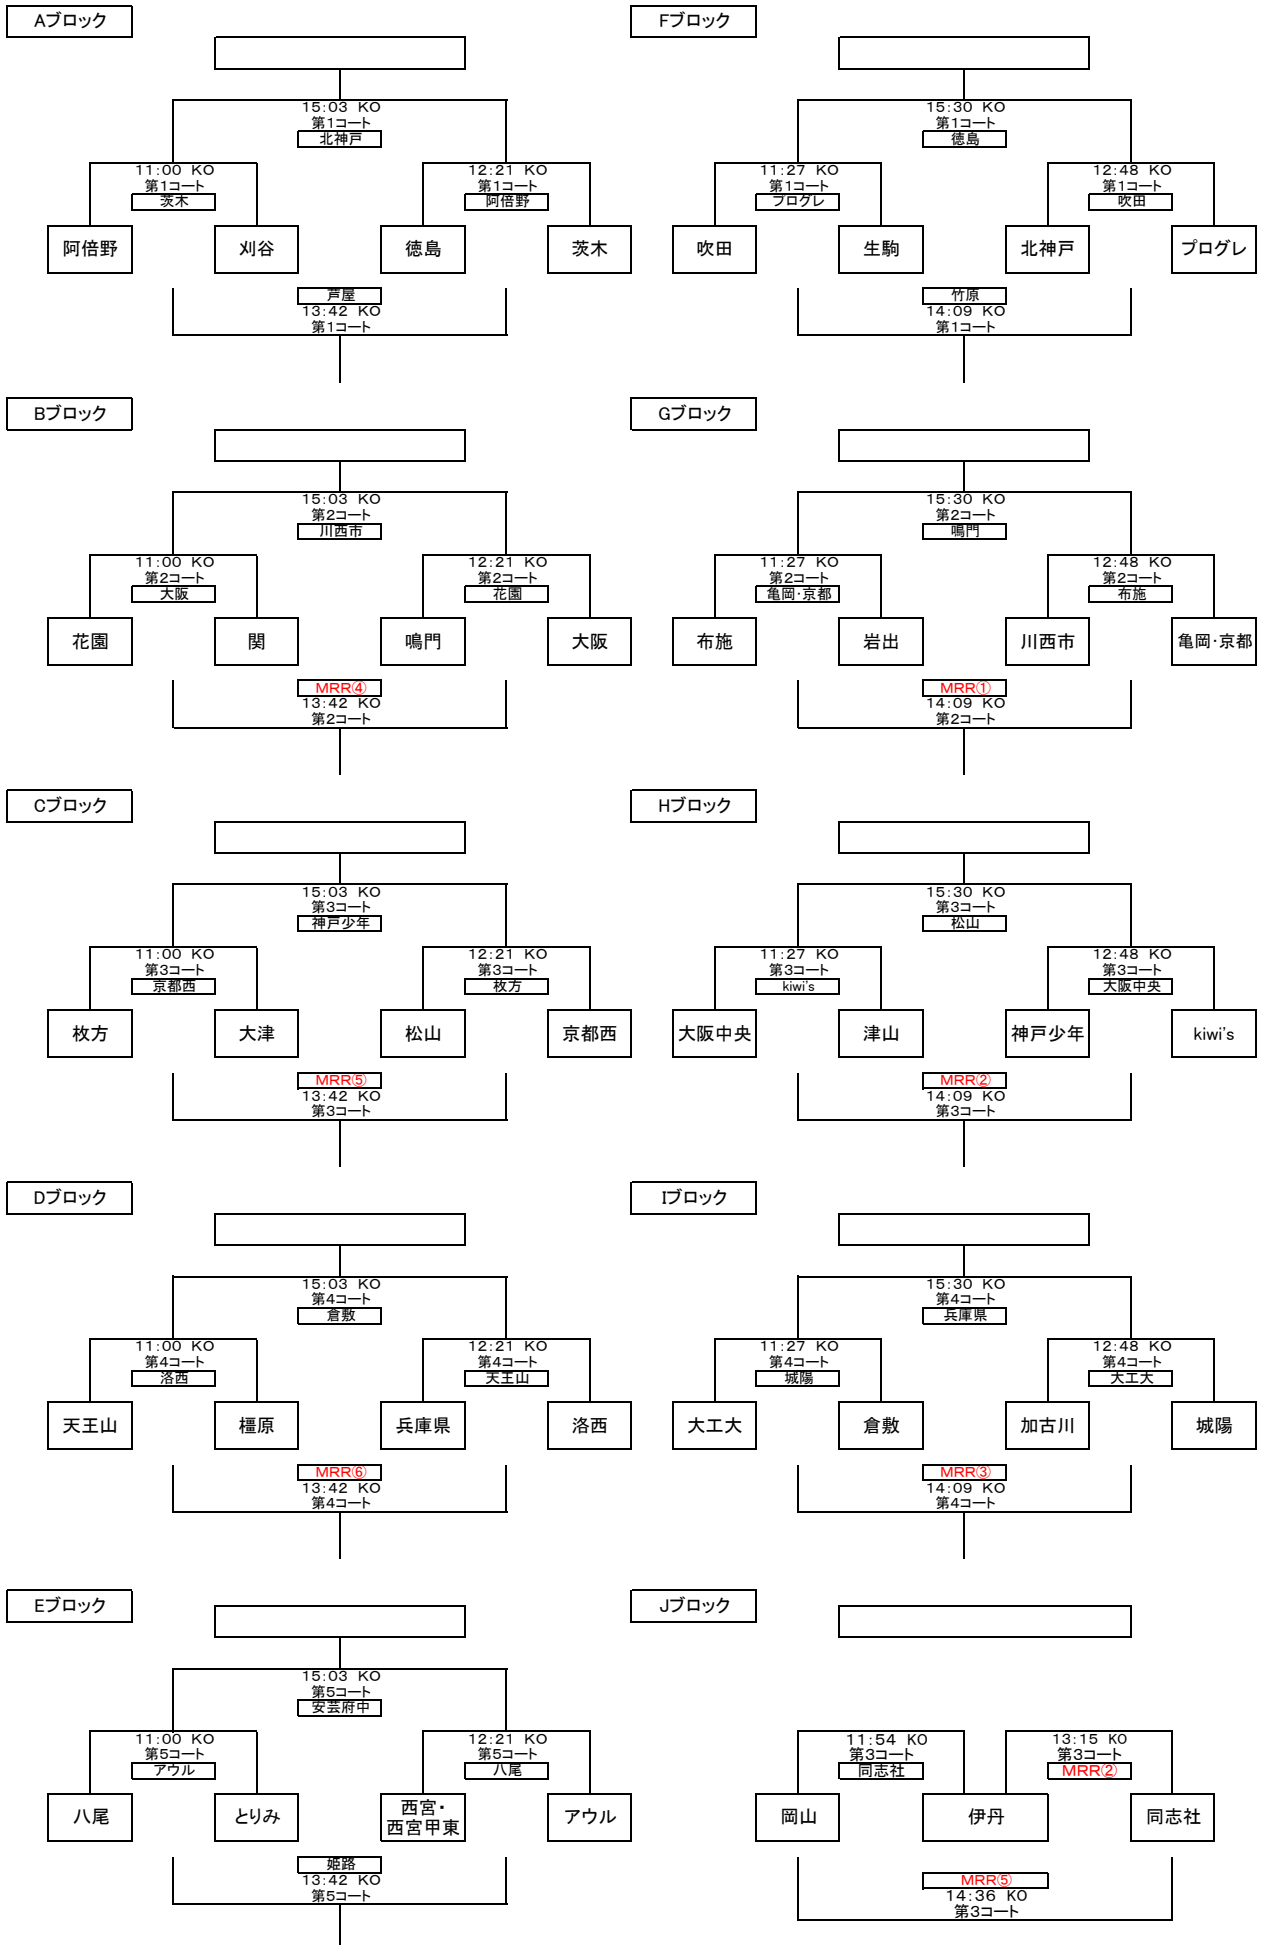

第13回 関西ミニ・ラグビージャンボリー交流大会 トーナメント表

第13回 関西ミニ・ラグビー・ジャンボリー交流大会 トーナメント表

- 1日目の成績により2日目の対戦相手を設定(順位グループとする)
- 試合時間11分ハーフ ハーフタイム2分 試合間隔3分