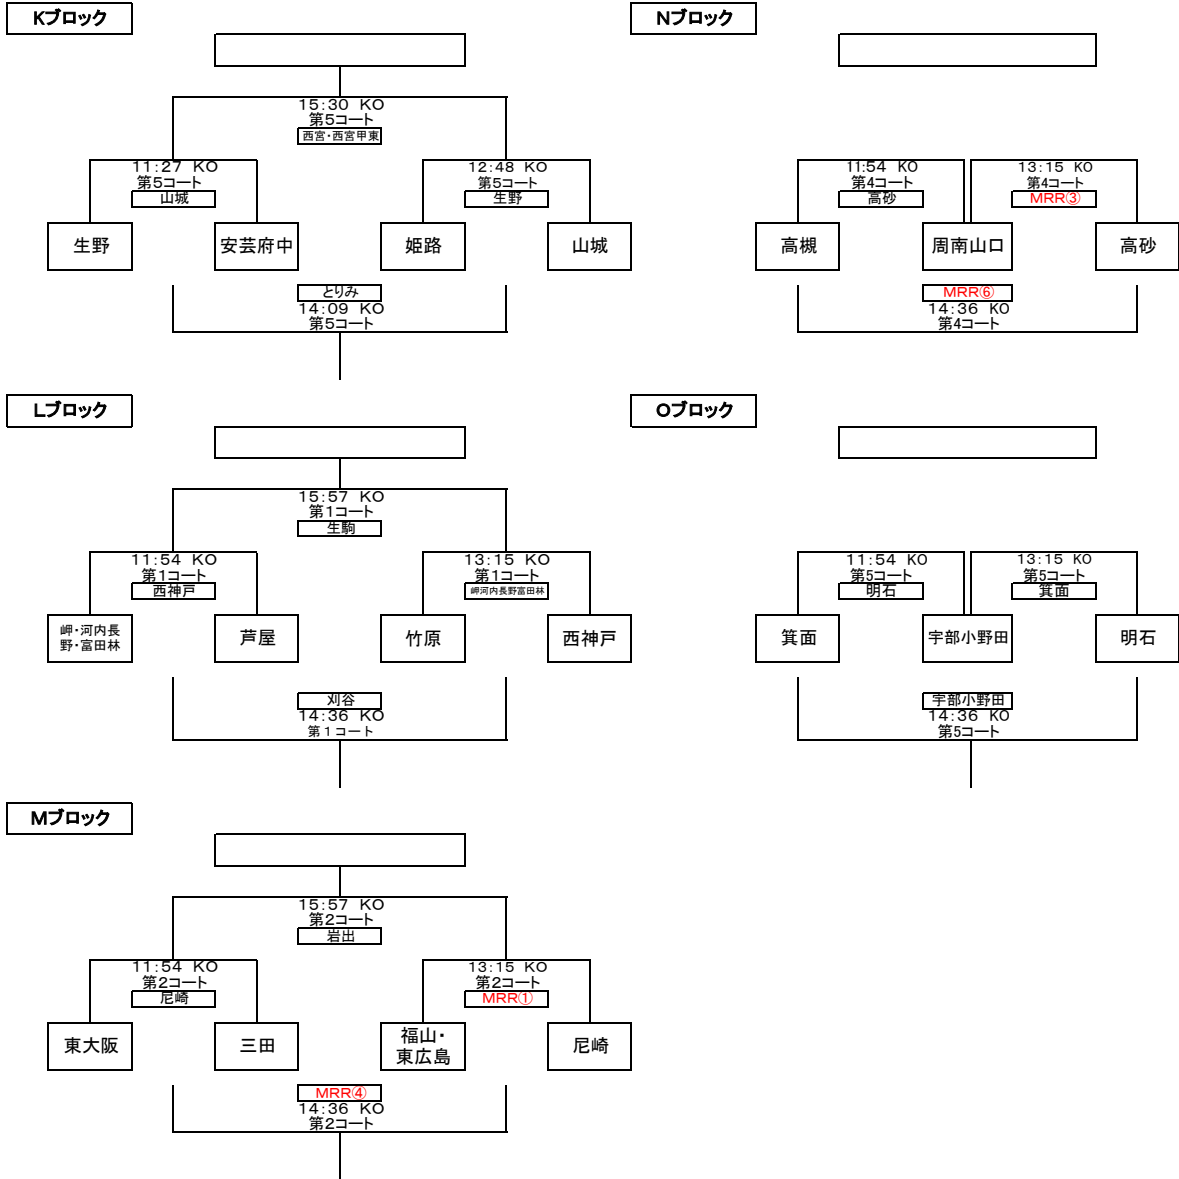

第13回 関西ミニ・ラグビージャンボリー交流大会 トーナメント表

第13回 関西ミニ・ラグビー・ジャンボリー交流大会 トーナメント表

- 1日目の成績により2日目の対戦相手を設定(順位グループとする)
- 試合時間11分ハーフ ハーフタイム2分 試合間隔3分