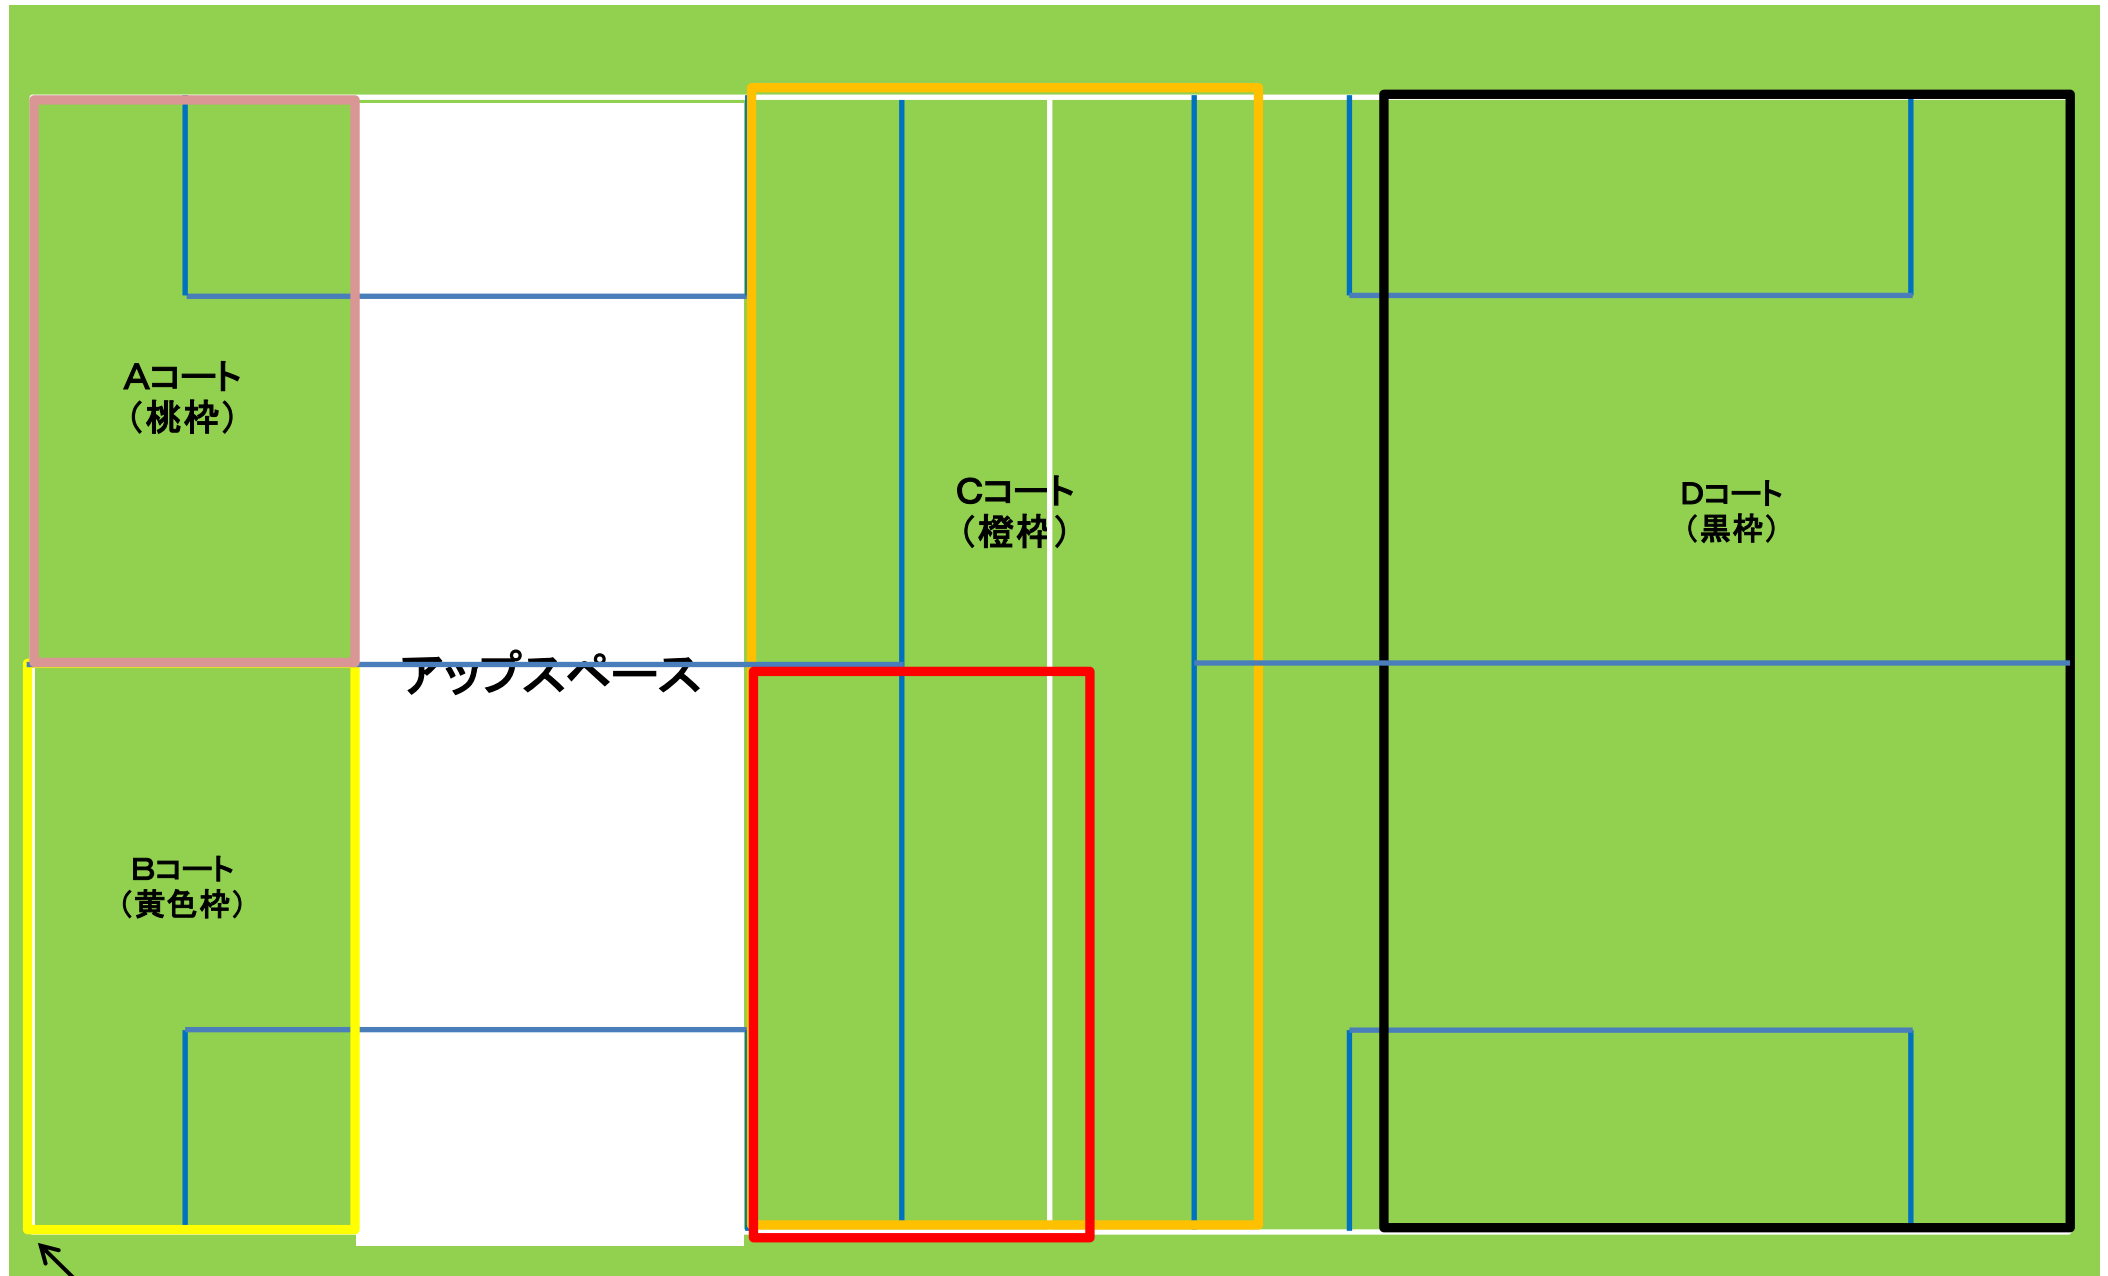

## 平成30年度堺RS主催交流試合(小学部)実施要項

1. 開催日時 2018年 6月 3日(日) 9:00～15:00  
9:00～ 開会式(S7グラウンド)、終了後代表者会議  
9:45～ 第1試合開始(タイムスケジュール参照)
2. 開催場所 J-GREEN堺 S6、S7グラウンド(小学部)、S14グラウンド(中学部)
3. 参加スクール 阿倍野ラグビースクール、高槻ラグビースクール、河内長野・富田林・岬合同、山城ラグビースクール(京都府)、堺ラグビースクール
4. 競技規則 U-12ミニラグビー競技規則(平成27年度版)
5. 試合時間 (幼児～4年)10-5-10 (5年～6年)12-5-12
6. 雨天時連絡 小雨決行とし、中止の判断は午前6時までに行います。
7. 連絡事項
  - ① 開会式はS7グラウンドで行います。9時になったら速やかに整列いただくようご協力をお願いします。
  - ② グラウンドは、幼年～4年はS7グラウンド、5年～6年はS6グラウンド、中学部はS14グラウンドで行います。
  - ③ S7グラウンド最終試合として、指導者交流試合(堺RS指導者-参加スクール指導者合同)。ぜひご参加いただきたくよろしくお願いいたします。
  - ④ レフリーの資格・服装については、特に指定はいたしません。
  - ⑤ 試合時間は、各グラウンド本部にてタイムキーパーがお知らせします。
  - ⑥ グラウンドでの給水は水のみです。スポーツドリンクの持ち込みは厳禁です。
  - ⑦ カメラマンのグラウンドへの立ち入りはOKとしますが、スパイクまたはアップシューズをお願いします。
  - ⑧ 試合中に発生した負傷について、応急処置は行いますが、移行んお対応は各スクールにてお願いいたします。
  - ⑨ トスは、レフリー主導で試合前にお願いいたします。試合の結果について、本部まで報告をお願いします。
  - ⑩ 日よけテント等の設置はOKとしますが、通路等にはみ出さないよう各スクールにて配慮をお願いいたします。

S7グラウンドレイアウト(赤線は2年-⑦のグラウンド)

サッカーのエンドライン  
活用(白ライン)

2年-⑦のみ赤枠でコート作成

# S6グラウンドレイアウト