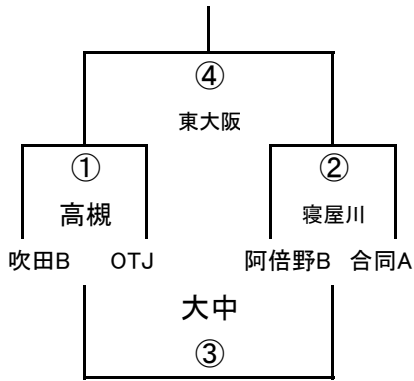

2017大阪市体育協会会長杯 (2017/10/22)

幼B-I

幼児B-II

幼児A-I

	吹田A	阿倍野A	交野
吹田A		① 東淀川	② OTJ
阿倍野A			③ 布施
交野			

幼児B-III

幼児B-IV

幼児A-II

1年A-III

1年A-IV

1年A-V

	吹田A1	高槻A1	花園
吹田A1	/	① 守口	② 天・摂
高槻A1		/	③ 八尾
花園			/

1年A-VI

	八尾	天・摂	守口
八尾	/	① 花園	② 高槻
天・摂		/	③ 吹田
守口			/

1年B-I

1年B-II