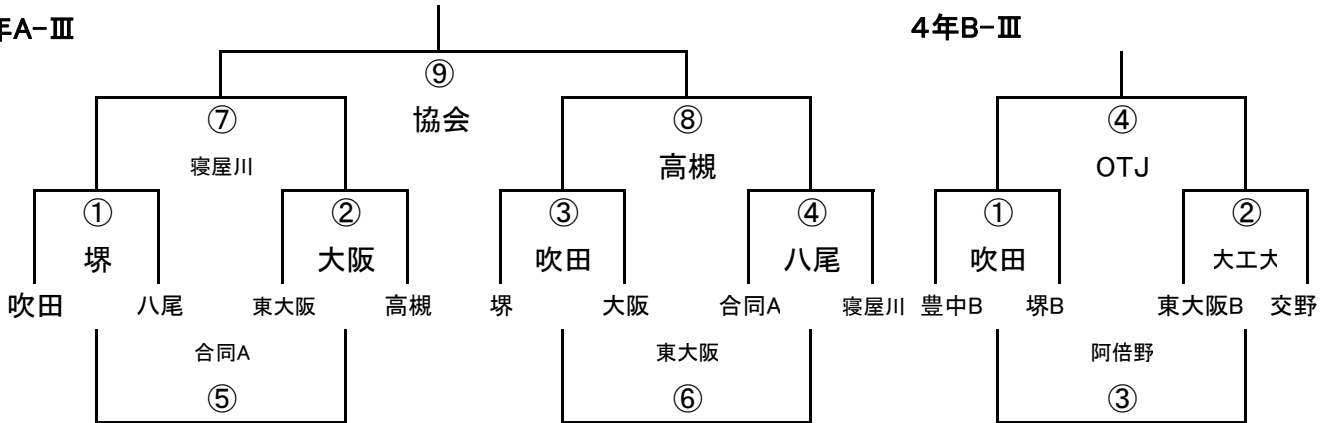

3年B-V

	東大阪B	OTJB	大阪
東大阪B	/	① 南大阪	② 堺
OTJB		/	③ 交野
大阪			/

3年B-III

3年B-IV

2017大阪市体育協会会長杯 (2017/10/22)

4年A-I

4年B-I

4年A-II

4年B-II

4年A-III

4年B-III

4年B-IV

女子

	A	B	C
A	/	① 協会	② 協会
B		/	③ 協会
C			/