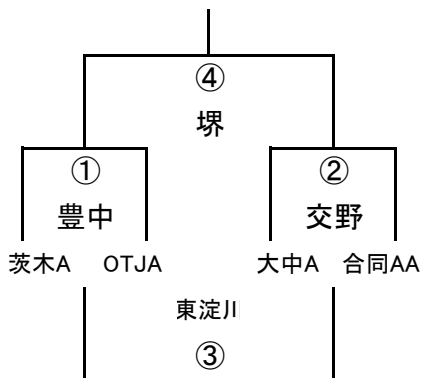

1年A-III

1年A-IV

1年A-V

	吹田A1	高槻A1	花園
吹田A1	/	① 守口	② 天・摂
高槻A1		/	③ 八尾
花園			/

1年A-VI

	八尾	天・摂	守口
八尾	/	① 花園	② 高槻
天・摂		/	③ 吹田
守口			/

1年B-I

1年B-II

1年B-III

1年B-IV

2017大阪市体育協会会長杯 (2017/10/22)

2年A-I

	吹田A1	八尾	寝屋川A
吹田A1		① 大工大	② 阿倍野
八尾A			③ 吹田
寝屋川A			

2年A-IV

2年A-II

	高槻	生野	花園
高槻		① 寝屋川	② 八尾
生野			③ 吹田
花園			