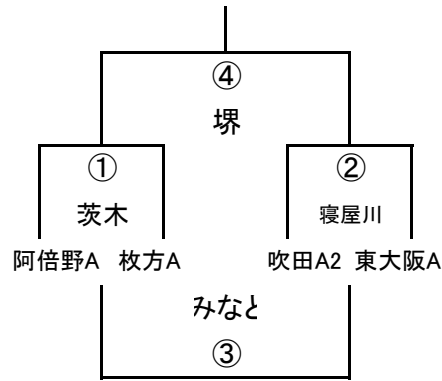

	豊 中A	堺A	大 中A
豊 中A		① 吹田	② 阿倍野
堺A			③ 八尾
大 中A			

幼児A-IV

幼児A-V

幼児A-III

	東淀川	OTJA	布施
東淀川		① 豊 中	② 堺
OTJA			③ 大 中
布施			

2017大阪市体育協会会長杯 (2017/10/22)

1年A-I

1年A-II

1年A-III

1年A-IV

1年A-V

	吹田A1	高槻A1	花園
吹田A1	/	① 守口	② 天・摂
高槻A1		/	③ 八尾
花園			/

1年A-VI

	八尾	天・摂	守口
八尾	/	① 花園	② 高槻
天・摂		/	③ 吹田
守口			/

1年B-I

1年B-II