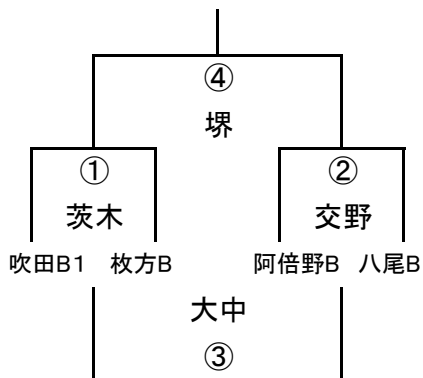

1年B-III

1年B-IV

2017大阪市体育協会会長杯 (2017/10/22)

2年A-I

	吹田A1	八尾	寝屋川A
吹田A1		① 大工大	② 阿倍野
八尾A			③ 吹田
寝屋川A			

2年A-IV

2年A-II

	高槻	生野	花園
高槻		① 寝屋川	② 八尾
生野			③ 吹田
花園			

2年A-V

2年A-III

	吹田A2	大工大	阿倍野A
吹田A2		① 高槻	② 生野
大工大			③ 花園
阿倍野A			

2年A-VI

2年B-III

2年B-II

2年B-I

	吹田B2	豊中B2	東大阪B
吹田B2		① 東大阪	② 豊中
豊中B2			③ 吹田
東大阪B			

2年B-VI

2年B-IV

2年B-V

2017大阪市体育協会会長杯 (2017/10/22)

3年A-I

3年A-II

3年A-VI

	高槻A2	八尾A2	OTJA
高槻A2	/	① OTJ	② 八尾
八尾A2		/	③ 高槻
OTJA			/