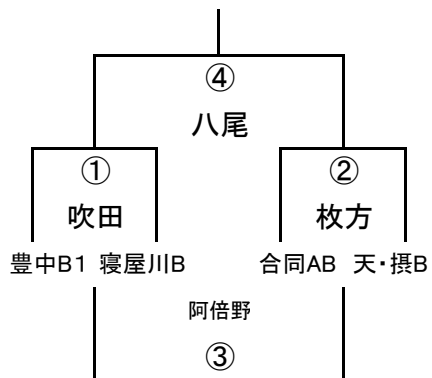

1年B-III

1年B-IV

2017大阪市体育協会会長杯 (2017/10/22)

2年A-I

	吹田A1	八尾	寝屋川A
吹田A1		① 大工大	② 阿倍野
八尾A			③ 吹田
寝屋川A			

2年A-IV

2年A-II

	高槻	生野	花園
高槻		① 寝屋川	② 八尾
生野			③ 吹田
花園			

2年A-V

2年A-III

	吹田A2	大工大	阿倍野A
吹田A2		① 高槻	② 生野
大工大			③ 花園
阿倍野A			

2年A-VI

2年B-III

2年B-II

2年B-I

	吹田B2	豊中B2	東大阪B
吹田B2		① 東大阪	② 豊中
豊中B2			③ 吹田
東大阪B			

2年B-VI

2年B-IV

2年B-V

2017大阪市体育協会会長杯 (2017/10/22)

3年A-I

3年A-II

3年A-VI

	高槻A2	八尾A2	OTJA
高槻A2	/	① OTJ	② 八尾
八尾A2		/	③ 高槻
OTJA			/