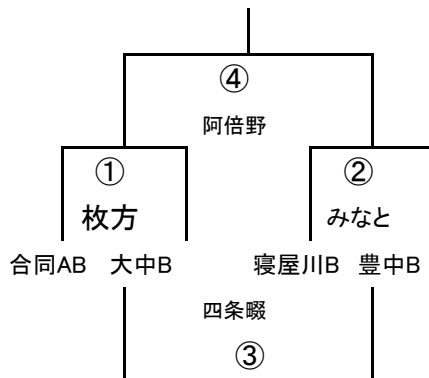

3年A-III

3年A-IV

	八尾A1	豊中A	東淀川
八尾A1	/	① 天・撰	② 枚方
豊中A		/	③ 大中
東淀川			/

3年A-V

3年B-I

	高槻B	交野	枚方B1
高槻B	/	① 合同A	② 大中
交野		/	③ 豊中
枚方B1			/

3年B-II

	堺B	南大阪	吹田B
堺B	/	① 寝屋川	② 高槻
南大阪		/	③ 枚方
吹田B			/

3年B-V

	東大阪B	OTJB	大阪
東大阪B	/	① 南大阪	② 堺
OTJB		/	③ 交野
大阪			/

3年B-III

3年B-IV

2017大阪市体育協会会長杯 (2017/10/22)

4年A-I

4年B-I

4年A-II