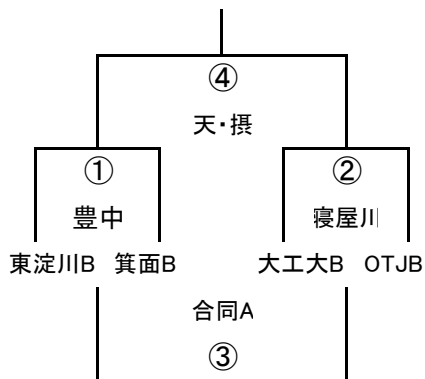

1年B-III

1年B-IV

2017大阪市体育協会会長杯 (2017/10/22)

2年A-I

	吹田A1	八尾	寝屋川A
吹田A1		① 大工大	② 阿倍野
八尾A			③ 吹田
寝屋川A			

2年A-IV

2年A-II

	高槻	生野	花園
高槻		① 寝屋川	② 八尾
生野			③ 吹田
花園			

2年A-V

2年A-III

	吹田A2	大工大	阿倍野A
吹田A2		① 高槻	② 生野
大工大			③ 花園
阿倍野A			

2年A-VI

2年B-III

2年B-II

2年B-I

	吹田B2	豊中B2	東大阪B
吹田B2		① 東大阪	② 豊中
豊中B2			③ 吹田
東大阪B			