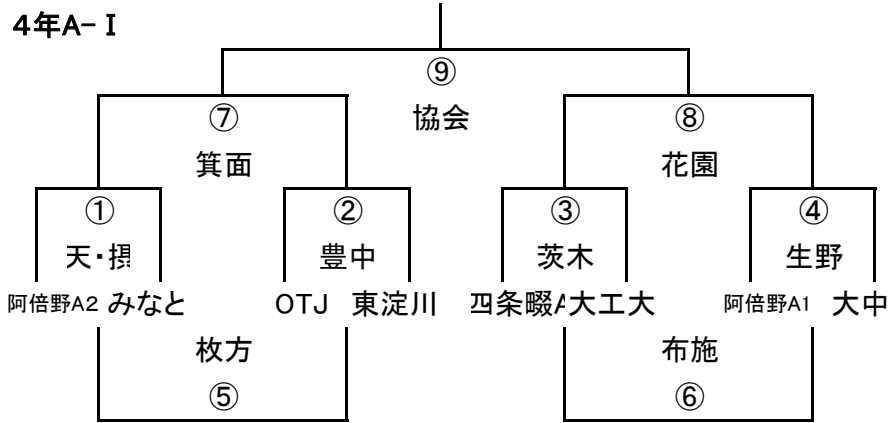

3年B-V

	東大阪B	OTJB	大阪
東大阪B	/	① 南大阪	② 堺
OTJB		/	③ 交野
大阪			/

3年B-III

3年B-IV

2017大阪市体育協会会長杯 (2017/10/22)

4年A-I

4年B-I

4年A-II

4年B-II

4年A-III

4年B-III

4年B-IV

女子

	A	B	C
A	/	① 協会	② 協会
B		/	③ 協会
C			/