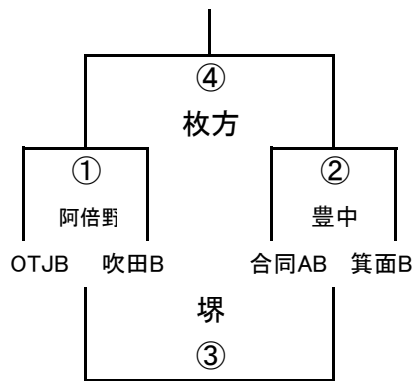

1年A-III

1年A-IV

1年A-V

	吹田A1	高槻A1	花園
吹田A1	/	① 守口	② 天・摂
高槻A1		/	③ 八尾
花園			/

1年A-VI

	八尾	天・摂	守口
八尾	/	① 花園	② 高槻
天・摂		/	③ 吹田
守口			/

1年B-I

1年B-II

1年B-III

1年B-IV

2017大阪市体育協会会長杯 (2017/10/22)

2年A-I

	吹田A1	八尾	寝屋川A
吹田A1		① 大工大	② 阿倍野
八尾A			③ 吹田
寝屋川A			

2年A-IV

2年A-II

	高槻	生野	花園
高槻		① 寝屋川	② 八尾
生野			③ 吹田
花園			