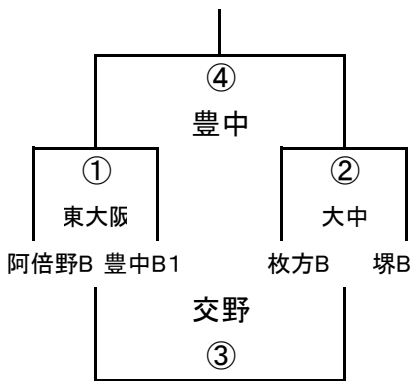

1年A-III

1年A-IV

1年A-V

	吹田A1	高槻A1	花園
吹田A1	/	① 守口	② 天・摂
高槻A1		/	③ 八尾
花園			/

1年A-VI

	八尾	天・摂	守口
八尾	/	① 花園	② 高槻
天・摂		/	③ 吹田
守口			/

1年B-I

1年B-II

1年B-III

1年B-IV

2017大阪市体育協会会長杯 (2017/10/22)

2年A-I

	吹田A1	八尾	寝屋川A
吹田A1		① 大工大	② 阿倍野
八尾A			③ 吹田
寝屋川A			

2年A-IV

2年A-II

	高槻	生野	花園
高槻		① 寝屋川	② 八尾
生野			③ 吹田
花園			