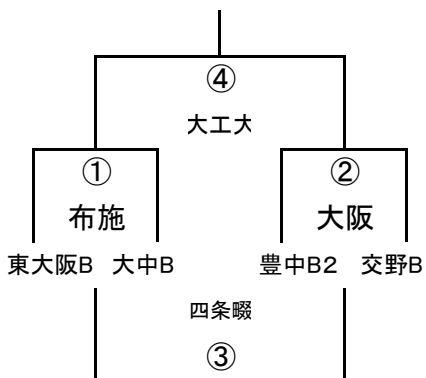

1年A-III

1年A-IV

1年A-V

	吹田A1	高槻A1	花園
吹田A1	/	① 守口	② 天・摂
高槻A1		/	③ 八尾
花園			/

1年A-VI

	八尾	天・摂	守口
八尾	/	① 花園	② 高槻
天・摂		/	③ 吹田
守口			/

1年B-I

1年B-II

1年B-III

1年B-IV

2017大阪市体育協会会長杯 (2017/10/22)

2年A-I

	吹田A1	八尾	寝屋川A
吹田A1		① 大工大	② 阿倍野
八尾A			③ 吹田
寝屋川A			

2年A-IV

2年A-II

	高槻	生野	花園
高槻		① 寝屋川	② 八尾
生野			③ 吹田
花園			