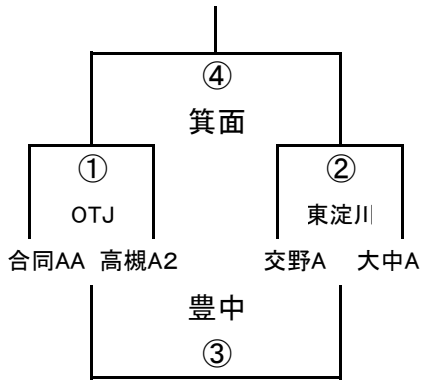

	豊 中A	堺A	大 中A
豊 中A		① 吹田	② 阿倍野
堺A			③ 八尾
大 中A			

幼児A-IV

幼児A-V

幼児A-III

	東淀川	OTJA	布施
東淀川		① 豊 中	② 堺
OTJA			③ 大 中
布施			

2017大阪市体育協会会長杯 (2017/10/22)

1年A-I

1年A-II

1年A-III

1年A-IV

1年A-V

	吹田A1	高槻A1	花園
吹田A1	/	① 守口	② 天・摂
高槻A1		/	③ 八尾
花園			/

1年A-VI

	八尾	天・摂	守口
八尾	/	① 花園	② 高槻
天・摂		/	③ 吹田
守口			/

1年B-I

1年B-II