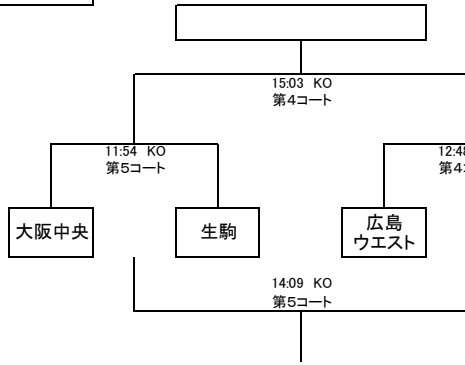

第11回 関西ミニ・ジャンボリーラグビー大会組合せ表①

Aブロック

Fブロック

Bブロック

Gブロック

Cブロック

Hブロック

Dブロック

Iブロック

Eブロック

Jブロック

第11回 関西ミニ・ジャンボリーラグビー大会組合せ表②

Kブロック

Lブロック

Mブロック

□ 1日目の成績により2日目の対戦相手を設定(順位グループとする)

□ 試合時間11分ハーフ ハーフタイム2分 試合間隔3分