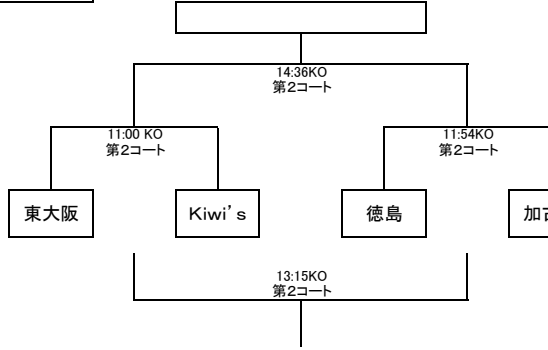

第11回 関西ミニ・ジャンボリーラグビー大会組合せ表①

Aブロック

Fブロック

Bブロック

Gブロック

Cブロック

Hブロック

Dブロック

Iブロック

Eブロック

Jブロック

第11回 関西ミニ・ジャンボリーラグビー大会組合せ表②

Kブロック

Lブロック

Mブロック

□ 1日目の成績により2日目の対戦相手を設定(順位グループとする)

□ 試合時間11分ハーフ ハーフタイム2分 試合間隔3分