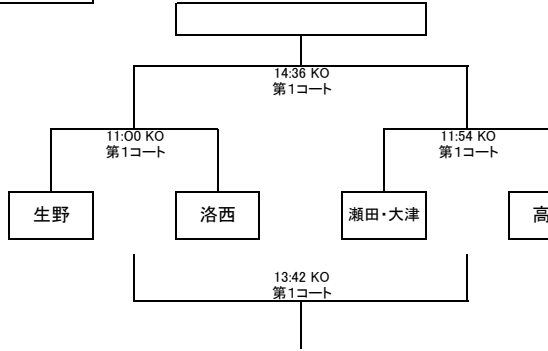

第11回 関西ミニ・ジャンボリーラグビー大会組合せ表①

Aブロック

Fブロック

Bブロック

Gブロック

Cブロック

Hブロック

Dブロック

Iブロック

Eブロック

Jブロック

第11回 関西ミニ・ジャンボリーラグビー大会組合せ表②

Kブロック

Lブロック

Mブロック

□ 1日目の成績により2日目の対戦相手を設定(順位グループとする)

□ 試合時間11分ハーフ ハーフタイム2分 試合間隔3分