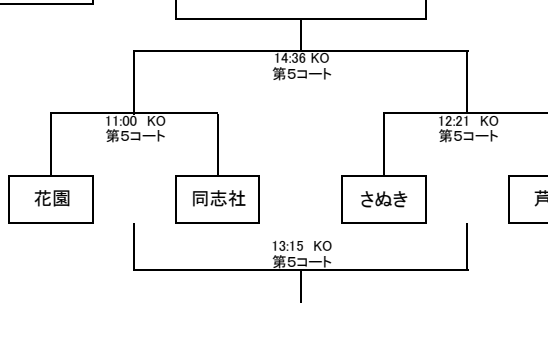

第11回 関西ミニ・ジャンボリーラグビー大会組合せ表①

Aブロック

Fブロック

Bブロック

Gブロック

Cブロック

Hブロック

Dブロック

Iブロック

Eブロック

Jブロック

第11回 関西ミニ・ジャンボリーラグビー大会組合せ表②

Kブロック

Lブロック

Mブロック

□ 1日目の成績により2日目の対戦相手を設定(順位グループとする)