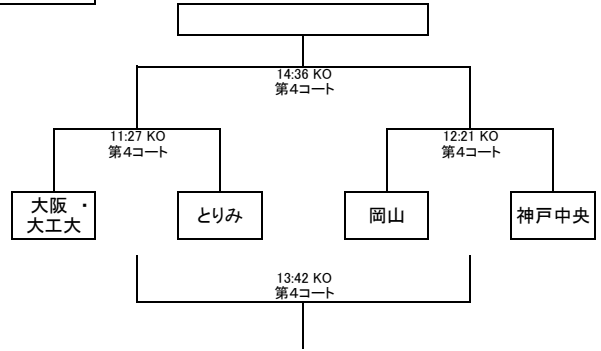

第11回 関西ミニ・ジャンボリーラグビー大会組合せ表①

Aブロック

Fブロック

Bブロック

Gブロック

Cブロック

Hブロック

Dブロック

Iブロック

Eブロック

Jブロック

第11回 関西ミニ・ジャンボリーラグビー大会組合せ表②

Kブロック

Lブロック

Mブロック

□ 1日目の成績により2日目の対戦相手を設定(順位グループとする)

□ 試合時間11分ハーフ ハーフタイム2分 試合間隔3分