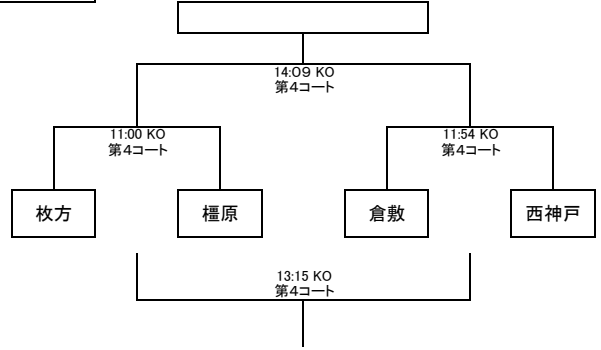

第11回 関西ミニ・ジャンボリーラグビー大会組合せ表①

Aブロック

Fブロック

Bブロック

Gブロック

Cブロック

Hブロック

Dブロック

Iブロック

Eブロック

Jブロック

第11回 関西ミニ・ジャンボリーラグビー大会組合せ表②

Kブロック

Lブロック

Mブロック

□ 1日目の成績により2日目の対戦相手を設定(順位グループとする)

□ 試合時間11分ハーフ ハーフタイム2分 試合間隔3分