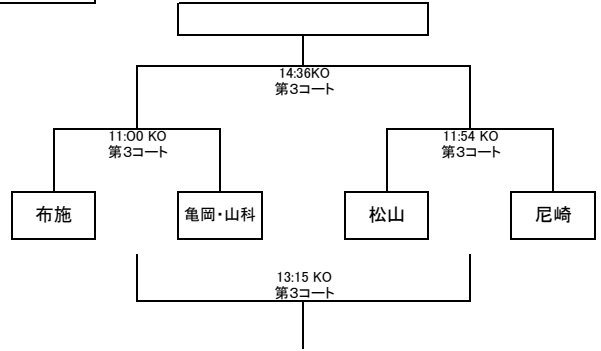

第11回 関西ミニ・ジャンボリーラグビー大会組合せ表①

Aブロック

Fブロック

Bブロック

Gブロック

Cブロック

Hブロック

Dブロック

Iブロック

Eブロック

Jブロック

第11回 関西ミニ・ジャンボリーラグビー大会組合せ表②

Kブロック

Lブロック

Mブロック

□ 1日目の成績により2日目の対戦相手を設定(順位グループとする)

□ 試合時間11分ハーフ ハーフタイム2分 試合間隔3分