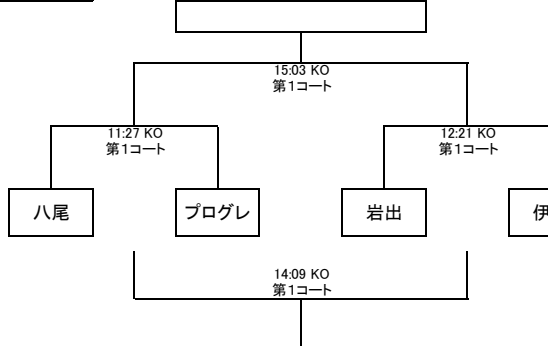

第11回 関西ミニ・ジャンボリーラグビー大会組合せ表①

Aブロック

Fブロック

Bブロック

Gブロック

Cブロック

Hブロック

Dブロック

Iブロック

Eブロック

Jブロック

第11回 関西ミニ・ジャンボリーラグビー大会組合せ表②

Kブロック

Lブロック

Mブロック

□ 1日目の成績により2日目の対戦相手を設定(順位グループとする)

□ 試合時間11分ハーフ ハーフタイム2分 試合間隔3分