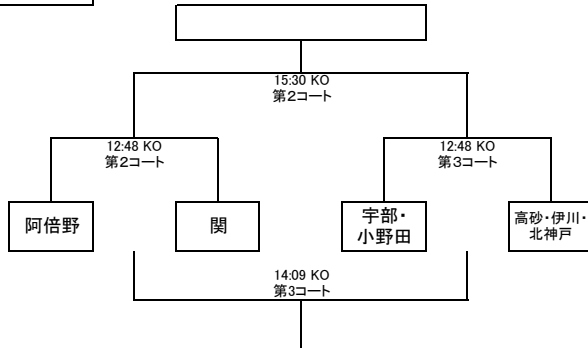

第11回 関西ミニ・ジャンボリーラグビー大会組合せ表①

Aブロック

Fブロック

Bブロック

Gブロック

Cブロック

Hブロック

Dブロック

Iブロック

Eブロック

Jブロック

第11回 関西ミニ・ジャンボリーラグビー大会組合せ表②

Kブロック

Lブロック

Mブロック

□ 1日目の成績により2日目の対戦相手を設定(順位グループとする)

□ 試合時間11分ハーフ ハーフタイム2分 試合間隔3分