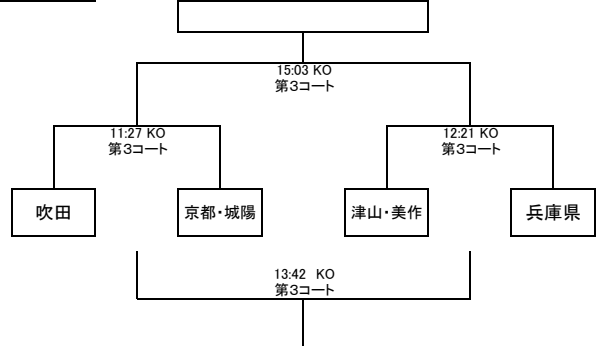

第11回 関西ミニ・ジャンボリーラグビー大会組合せ表①

Aブロック

Fブロック

Bブロック

Gブロック

Cブロック

Hブロック

Dブロック

Iブロック

Eブロック

Jブロック

第11回 関西ミニ・ジャンボリーラグビー大会組合せ表②

Kブロック

Lブロック

Mブロック

□ 1日目の成績により2日目の対戦相手を設定(順位グループとする)

□ 試合時間11分ハーフ ハーフタイム2分 試合間隔3分