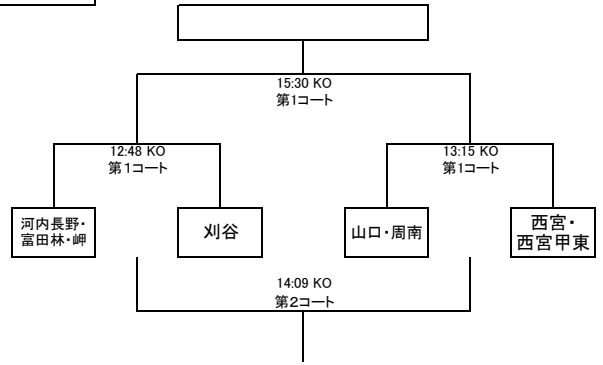

第11回 関西ミニ・ジャンボリーラグビー大会組合せ表①

Aブロック

Fブロック

Bブロック

Gブロック

Cブロック

Hブロック

Dブロック

Iブロック

Eブロック

Jブロック

第11回 関西ミニ・ジャンボリーラグビー大会組合せ表②

Kブロック

Lブロック

Mブロック

□ 1日目の成績により2日目の対戦相手を設定(順位グループとする)

□ 試合時間11分ハーフ ハーフタイム2分 試合間隔3分