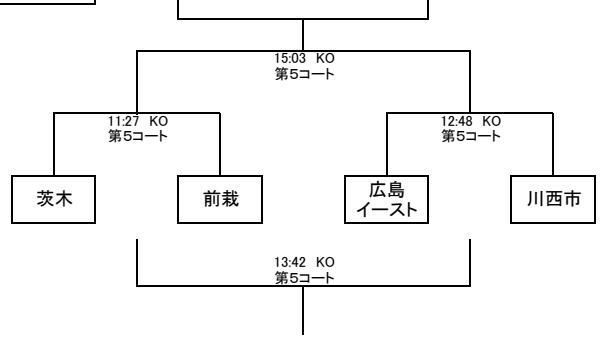

第11回 関西ミニ・ジャンボリーラグビー大会組合せ表①

Aブロック

Fブロック

Bブロック

Gブロック

Cブロック

Hブロック

Dブロック

Iブロック

Eブロック

Jブロック

第11回 関西ミニ・ジャンボリーラグビー大会組合せ表②

Kブロック

Lブロック

Mブロック

□ 1日目の成績により2日目の対戦相手を設定(順位グループとする)

□ 試合時間11分ハーフ ハーフタイム2分 試合間隔3分