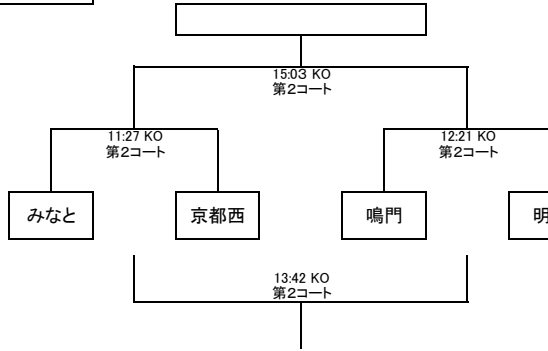

第11回 関西ミニ・ジャンボリーラグビー大会組合せ表①

Aブロック

Fブロック

Bブロック

Gブロック

Cブロック

Hブロック

Dブロック

Iブロック

Eブロック

Jブロック

第11回 関西ミニ・ジャンボリーラグビー大会組合せ表②

Kブロック

Lブロック

Mブロック

□ 1日目の成績により2日目の対戦相手を設定(順位グループとする)

□ 試合時間11分ハーフ ハーフタイム2分 試合間隔3分