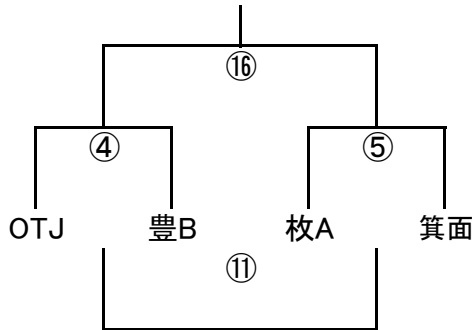

5年A-I

	堺	吹田	阿倍
堺		①	⑤
吹田			⑨
阿倍			

5年A-II

	豊中	大工	茨木
		②	⑥
			⑩

5年A-I

	南大	交野	豊中A
南大		①	⑧
交野			⑬
豊中A			

5年A-II

	堺	摂津	八尾
堺		②	⑨
摂津			⑭
八尾			

	吹田	枚方A	東大
吹田		③	⑩
枚方A			⑮
東大			

5年B-IV

	花園	みなと	天王
花園		①	⑥
みなと			⑨
天王