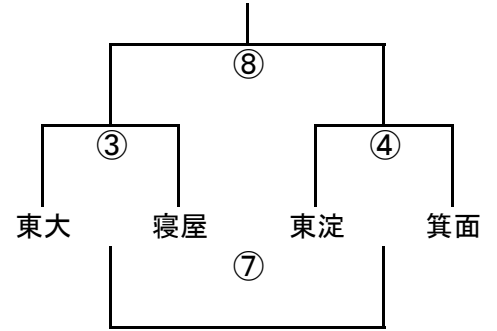

### その他

- ジャージがはだけたり、ストッキングがずり落ちた状態でプレーしない。
- ドレスチェックは行なわないので、各チームでスタイル、爪等をチェックすること。
- ゲーム中は、レフリーから様々な指示の声がかかるのでその声に従う。

ミニ・レフリー実技試験 '15 (Jグリーン場)

10/25

	GL	← 2 1 →	←-3→	← 2 5 →	← 2 5 →	←-3→	← 2 1 →	GL
		A		B	C		D	
1	9:30 9:41 9:44 9:55	5 A ① 堺 — 吹田		6 A ① 茨木 — 四条	6 B ① 花園 — みなと		5 B ① 南大 — 交野	
2	10:00 10:11 10:14 10:25	5 A ② 豊中 — 大工		6 A ② 東淀 — 大阪	6 B ② 大東 — 布施		5 B ② 堺 — 摂津	
3	10:30 10:41 10:44 10:55	5 A ③ 東大 — 寝屋		6 A ③ 箕面 — 大工	6 B ③ 河内 — 枚方 A		5 B ③ 吹田 — 枚方 A	
4	11:00 11:11 11:14 11:25	5 A ④ 東淀 — 箕面		6 A ④ 高槻 — 堺	6 B ④ OTJ — 東大		5 B ④ OTJ — 豊中 B	
5	11:30 11:41 11:44 11:55	5 A ⑤ 堺 — 阿倍		6 A ⑤ 豊中 — 南大	6 B ⑤ 枚方 — 交野 B		5 B ⑤ 枚方 — 箕面 B	
6	12:00 12:11 12:14 12:25	5 A ⑥ 豊中 — 茨木		6 A ⑥ 阿倍 — 東大	6 B ⑥ 花園 — 天王		5 B ⑥ 河内 — みなと	
7	12:30 12:41 12:44 12:55	5 A ⑦ ③ 負 — ④ 負		女子 協会	6 B ⑦ ② 負 — ③ 負		5 B ⑦ 四条 — 大阪	
8	13:00 13:11 13:14 13:25	5 A ⑧ ③ 勝 — ④ 勝		6 A ⑦ ① 負 — ② 負	6 B ⑧ ④ 負 — ⑤ 負		5 B ⑧ 南大 — 豊中 A	
9	13:30 13:41 13:44 13:55	5 A ⑨ 吹田 — 阿倍		6 A ⑧ ③ 負 — ④ 負	6 B ⑨ みなと — 天王		5 B ⑨ 堺 — 八尾	
10	14:00 14:11 14:14 14:25	5 A ⑩ 大工 — 茨木		6 A ⑨ ⑤ 負 — ⑥ 負	6 B ⑩ ② 勝 — ③ 勝		5 B ⑩ 吹田 — 東大	
11	14:30 14:41 14:44 14:55	5 B ⑫ ⑥ 負 — ⑦ 負		6 A ⑩ ① 勝 — ② 勝	6 B ⑪ ④ 勝 — ⑤ 勝		5 B ⑪ ④ 負 — ⑤ 負	
12	15:00 15:11 15:14 15:25	5 B ⑬ ④ 勝 — ⑤ 勝		6 A ⑪ ③ 勝 — ④ 勝	5 B ⑰ ⑥ 勝 — ⑦ 勝		5 B ⑬ 交野 — 豊中 A	
13	15:30 15:41 15:44 15:55	5 B ⑭ 摂津 — 八尾		6 A ⑫ ⑤ 勝 — ⑥ 勝	女子 協会 —		5 B ⑮ 枚方 — 東大 A	

試合時間は11分です。レフリーアセスメントのため試合の間隔が3分と5分あります。ご理解・ご協力をお願いします。

5年A-I

	堺	吹田	阿倍
堺		①	⑤
吹田			⑨
阿倍			

5年A-II

	豊中	大工	茨木
		②	⑥
			⑩

5年A-III

5年A-I

	南大	交野	豊中A
南大		①	⑧
交野			⑬
豊中A			