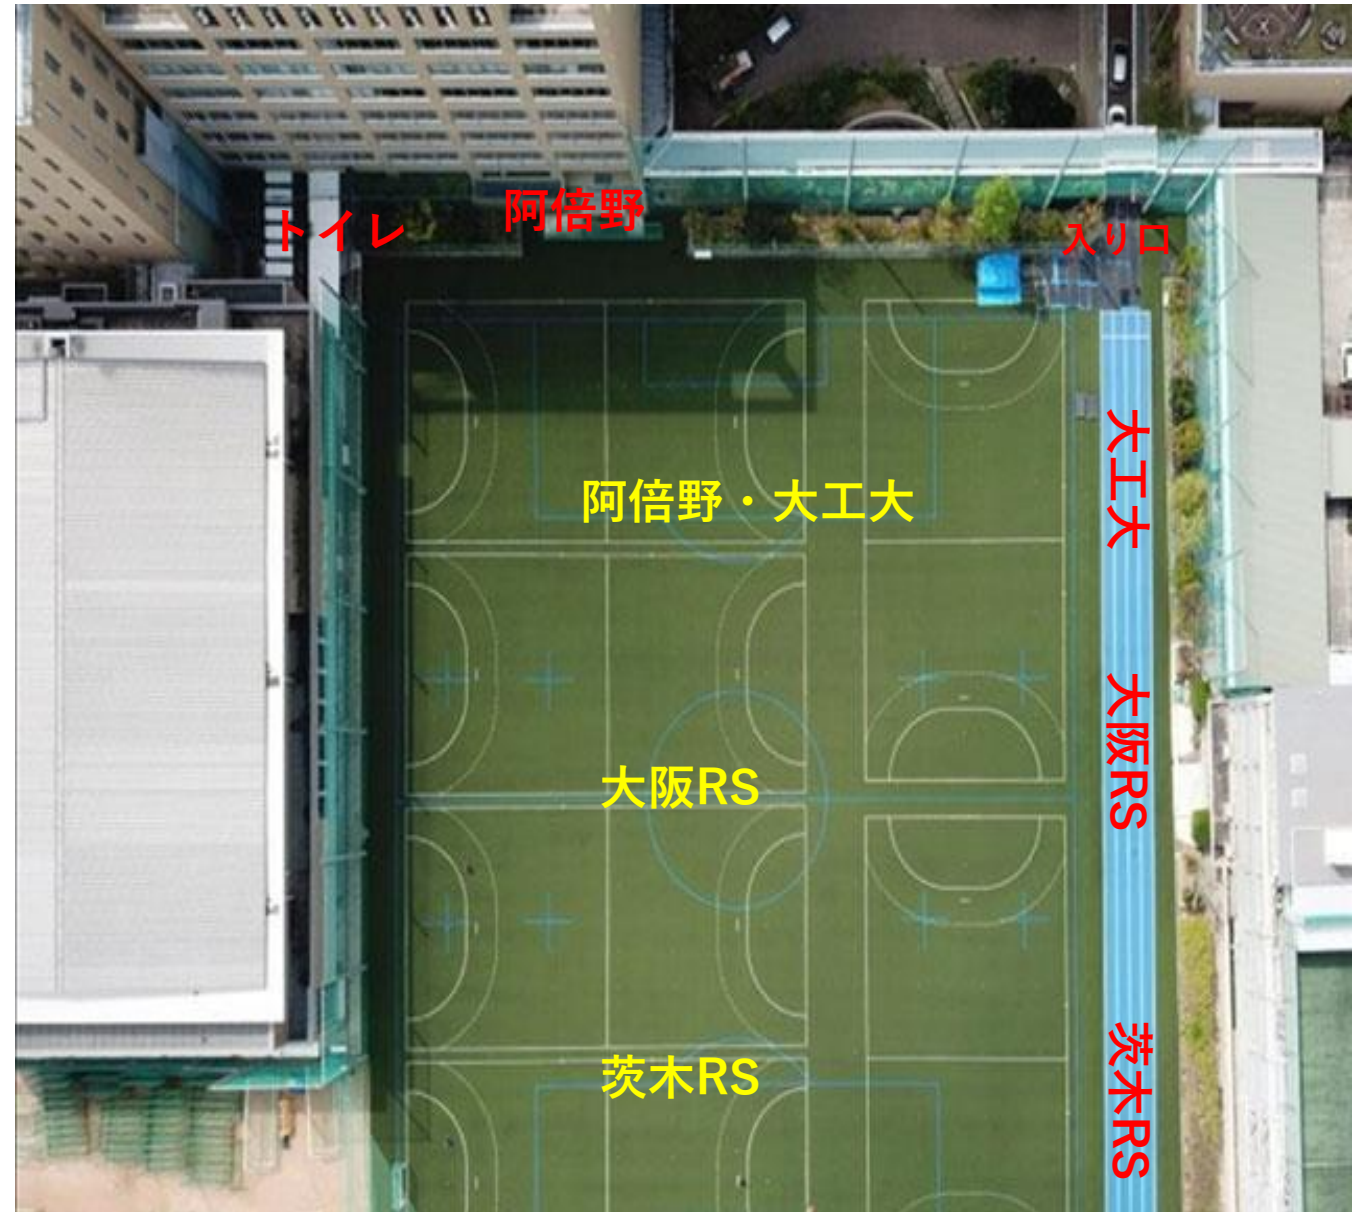

12月17日（日）交流会

茨木RS・大阪RS・大工大RS・阿倍野RS

桃山学院中学高校グラウンド

目的：交流試合

場所：桃山学院高校グラウンド（人工芝）

時間：14：00～17：00

テント：各チーム御準備をお願いします

水筒：中身は水のみでお願いします

喫煙：校内、近隣は禁煙とさせていただきます。

駐車：お近くのパーキングを使用してください
（学校の真向かいに御座います）

待機場所：赤文字参照。

アップ場所：黄色文字参照。

自転車：学校内の駐輪場に停めてください

最寄り駅：御堂筋線：昭和町駅3番出口徒歩5分

観戦：ご自由をお願いします。

スケジュール

14：00～ アップ開始

15：00～16：50 交流戦

17：00 完全撤収

※17：00～他団体が使用する為、速やかに撤収をお願いします

※チームドクター：阿倍野（脳外科医）

※ゴミは各チームでお持ち帰りください

責任者：阿倍野RS中等部 ヘッドコーチ 新井 090-8941-9871

時間	対戦カード	レフリー
15 : 00～15 : 15	阿倍野RS・大工大RS VS 大阪RS	茨木RS
15 : 20～15 : 35	茨木RS VS 大阪RS	阿倍野RS
15 : 40～15 : 55	茨木RS VS 阿倍野RS・大工大RS	大阪RS
16 : 00～16 : 15	大阪RS VS 阿倍野RS・大工大RS	茨木RS
16 : 20～16 : 35	大阪RS VS 茨木RS	阿倍野RS
16 : 40～16 : 55	阿倍野RS・大工大RS VS 茨木RS	大阪RS