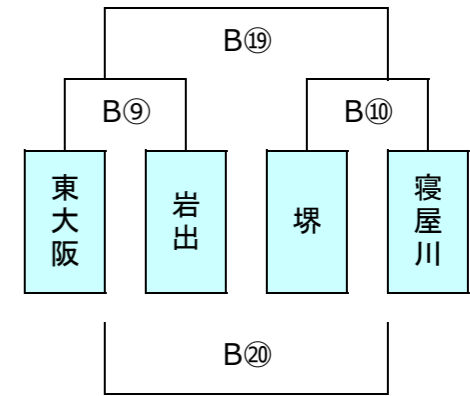

B1 グラウンド

B2 グラウンド

B3 グラウンド

B4 グラウンド

B5 グラウンド

B6 グラウンド

第14回5年生交流会

2日目組み合わせ 2024年1月14日 Gグリーン堺 S15・S16

Bエントリー

組合せ順位決定・抽選

- ※1日目トーナメント戦は同点の場合、2日目組合せのため1・2回戦とも抽選を行う
- ※2日目トーナメント戦は同点の場合、2回戦組合せのため1回戦のみ抽選を行う
- ※プール（リーグ）戦は同点の場合、抽選は行わず次の優先順位で組合せのための順位決定をする
1,勝数が多い、2,負数が少ない、3,総得点が多い、4,得失点差が大きい、5,左側チーム優先 とする

B1 グラフ

B2 グラフ

B3 グラフ

B4 グラフ

B5 グラフ

B6 グラフ

第14回5年生交流会

2日目組み合わせ 2024年1月14日 Gグリーン堺 S15・S16

Aエントリー

組合せ順位決定・抽選

※1日目トーナメント戦は同点の場合、2日目組合せのため1・2回戦とも抽選を行う

※2日目トーナメント戦は同点の場合、2回戦組合せのため1回戦のみ抽選を行う

※抽選は、本部席で実施

※プール(リーグ)戦は同点の場合、抽選は行わず次の優先順位で組合せのための順位決定をする

——1,勝数が多い、2,負数が少ない、3,総得点が多い、4,得失点差が大きい、5,左側チーム優先 とする——

A1 グラフ