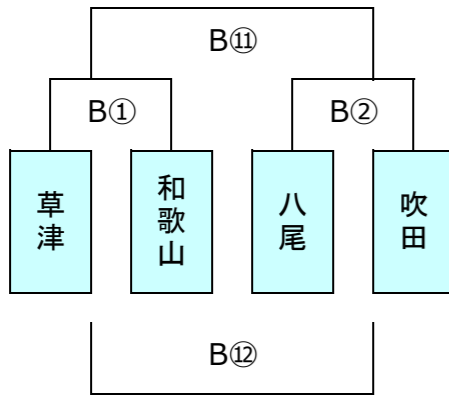

A7 グラフ

第14回5年生交流会

1日目結果

2023年12月17日 Gグリーン堺 S15・S16

Bエントリー

組合せ順位決定・抽選

- ※1日目トーナメント戦は同点の場合、2日目組合せのため1・2回戦とも抽選を行う
- ※2日目トーナメント戦は同点の場合、2回戦組合せのため1回戦のみ抽選を行う
- ※プール（リーグ）戦は同点の場合、抽選は行わず次の優先順位で組合せのための順位決定をする
1,勝数が多い、2,負数が少ない、3,総得点が多い、4,得失点差が大きい、5,左側チーム優先とする

B1 グラウンド

B2 グラウンド

B3 グラウンド

B4 グラウンド

B5 グラウンド

B6 グラウンド

第14回5年生交流会

2日目組み合わせ 2024年1月14日 Gグリーン堺 S15・S16

Bエントリー

組合せ順位決定・抽選

- ※1日目トーナメント戦は同点の場合、2日目組合せのため1・2回戦とも抽選を行う
- ※2日目トーナメント戦は同点の場合、2回戦組合せのため1回戦のみ抽選を行う
- ※プール（リーグ）戦は同点の場合、抽選は行わず次の優先順位で組合せのための順位決定をする
1,勝数が多い、2,負数が少ない、3,総得点が多い、4,得失点差が大きい、5,左側チーム優先 とする

B1 グラフ

組合せ順位決定・抽選

※1日目トーナメント戦は同点の場合、2日目組合せのため1・2回戦とも抽選を行う

※2日目トーナメント戦は同点の場合、2回戦組合せのため1回戦のみ抽選を行う

※抽選は、本部席で実施

※プール(リーグ)戦は同点の場合、抽選は行わず次の優先順位で組合せのための順位決定をする

——1,勝数が多い、2,負数が少ない、3,総得点が多い、4,得失点差が大きい、5,左側チーム優先 とする——

A1 グラフ