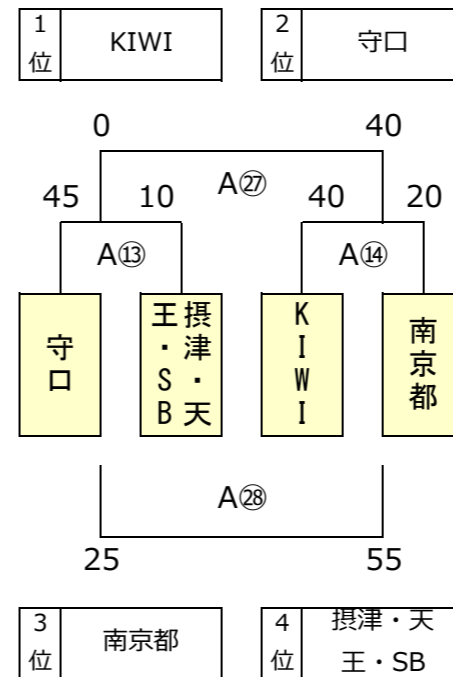

第14回5年生交流会

1日目結果

2023年12月17日 Gグリーン堺 S15・S16

Aエントリー

組合せ順位決定・抽選

※1日目トーナメント戦は同点の場合、2日目組合せのため1・2回戦とも抽選を行う

※2日目トーナメント戦は同点の場合、2回戦組合せのため1回戦のみ抽選を行う

※抽選は、本部席で実施

※ルール(リーグ)戦は同点の場合、抽選は行わず次の優先順位で組合せのための順位決定をする

——1,勝数が多い、2,負数が少ない、3,総得点が多い、4,得失点差が大きい、5,左側チーム優先とする——

A1 グラフ

A2 グラフ

A3 グラフ

A4 グラフ

A5 グラフ

A6 グラフ

A7 グラフ

第14回5年生交流会

1日目結果

2023年12月17日 Gグリーン堺 S15・S16

Bエントリー

組合せ順位決定・抽選

- ※1日目トーナメント戦は同点の場合、2日目組合せのため1・2回戦とも抽選を行う
- ※2日目トーナメント戦は同点の場合、2回戦組合せのため1回戦のみ抽選を行う
- ※プール（リーグ）戦は同点の場合、抽選は行わず次の優先順位で組合せのための順位決定をする
1,勝数が多い、2,負数が少ない、3,総得点が多い、4,得失点差が大きい、5,左側チーム優先とする

組合せ順位決定・抽選

※1日目トーナメント戦は同点の場合、2日目組合せのため1・2回戦とも抽選を行う

※2日目トーナメント戦は同点の場合、2回戦組合せのため1回戦のみ抽選を行う

※抽選は、本部席で実施

※プール(リーグ)戦は同点の場合、抽選は行わず次の優先順位で組合せのための順位決定をする

——1,勝数が多い、2,負数が少ない、3,総得点が多い、4,得失点差が大きい、5,左側チーム優先 とする——

A1 グラフ