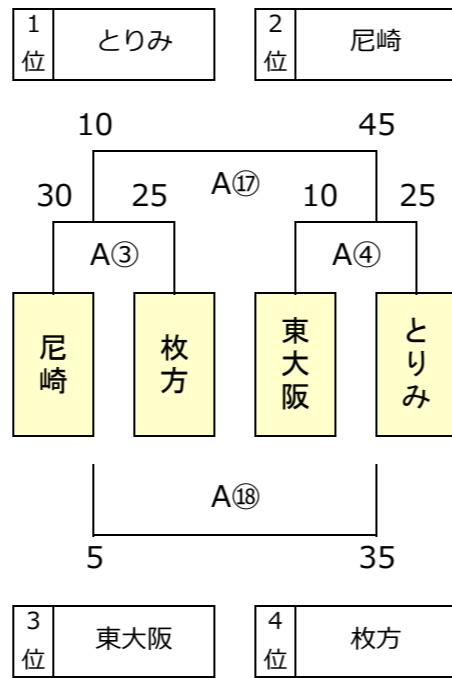

第14回5年生交流会

1日目結果

2023年12月17日 Gグリーン堺 S15・S16

Aエントリー

組合せ順位決定・抽選

※1日目トーナメント戦は同点の場合、2日目組合せのため1・2回戦とも抽選を行う

※2日目トーナメント戦は同点の場合、2回戦組合せのため1回戦のみ抽選を行う

※抽選は、本部席で実施

※ルール(リーグ)戦は同点の場合、抽選は行わず次の優先順位で組合せのための順位決定をする

——1,勝数が多い、2,負数が少ない、3,総得点が多い、4,得失点差が大きい、5,左側チーム優先とする——

A1 グラフ

A2 グラフ

A3 グラフ

A4 グラフ

A5 グラフ

A6 グラフ

A7 グラフ

第14回5年生交流会

1日目結果

2023年12月17日 Gグリーン堺 S15・S16

Bエントリー

組合せ順位決定・抽選

- ※1日目トーナメント戦は同点の場合、2日目組合せのため1・2回戦とも抽選を行う
- ※2日目トーナメント戦は同点の場合、2回戦組合せのため1回戦のみ抽選を行う
- ※プール（リーグ）戦は同点の場合、抽選は行わず次の優先順位で組合せのための順位決定をする
1,勝数が多い、2,負数が少ない、3,総得点が多い、4,得失点差が大きい、5,左側チーム優先とする

組合せ順位決定・抽選

※1日目トーナメント戦は同点の場合、2日目組合せのため1・2回戦とも抽選を行う

※2日目トーナメント戦は同点の場合、2回戦組合せのため1回戦のみ抽選を行う

※抽選は、本部席で実施

※プール(リーグ)戦は同点の場合、抽選は行わず次の優先順位で組合せのための順位決定をする

——1,勝数が多い、2,負数が少ない、3,総得点が多い、4,得失点差が大きい、5,左側チーム優先 とする——

A1 グラフ