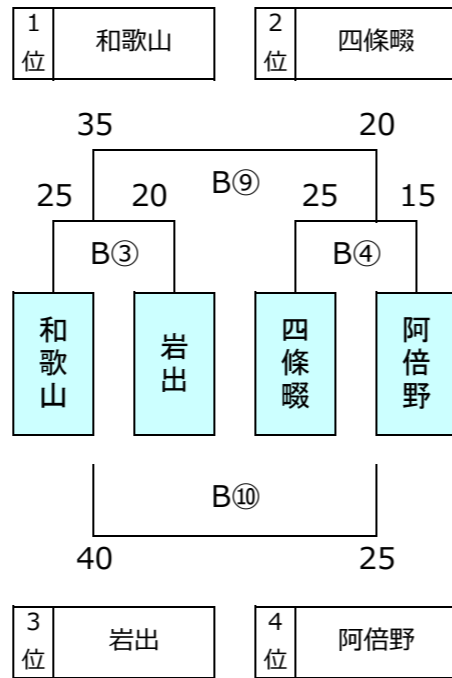

※ルール(リーグ)戦は同点の場合、抽選は行わず次の優先順位で組合せのための順位決定をする

——1,勝数が多い、2,負数が少ない、3,総得点が多い、4,得失点差が大きい、5,左側チーム優先とする——

A1 グラフ

A2 グラフ

A3 グラフ

A4 グラフ

A5 グラフ

A6 グラフ

A7 グラフ

第14回5年生交流会

1日目結果

2023年12月17日 Gグリーン堺 S15・S16

Bエントリー

組合せ順位決定・抽選

- ※1日目トーナメント戦は同点の場合、2日目組合せのため1・2回戦とも抽選を行う
- ※2日目トーナメント戦は同点の場合、2回戦組合せのため1回戦のみ抽選を行う
- ※プール（リーグ）戦は同点の場合、抽選は行わず次の優先順位で組合せのための順位決定をする
1,勝数が多い、2,負数が少ない、3,総得点が多い、4,得失点差が大きい、5,左側チーム優先とする

B1 グラウンド

B2 グラウンド

B3 グラウンド

B4 グラウンド

B5 グラウンド

B6 グラウンド

第14回5年生交流会

2日目組み合わせ 2024年1月14日 Gグリーン堺 S15・S16

Bエントリー

組合せ順位決定・抽選

- ※1日目トーナメント戦は同点の場合、2日目組合せのため1・2回戦とも抽選を行う
- ※2日目トーナメント戦は同点の場合、2回戦組合せのため1回戦のみ抽選を行う
- ※プール（リーグ）戦は同点の場合、抽選は行わず次の優先順位で組合せのための順位決定をする
1,勝数が多い、2,負数が少ない、3,総得点が多い、4,得失点差が大きい、5,左側チーム優先 とする

B1 グラフ