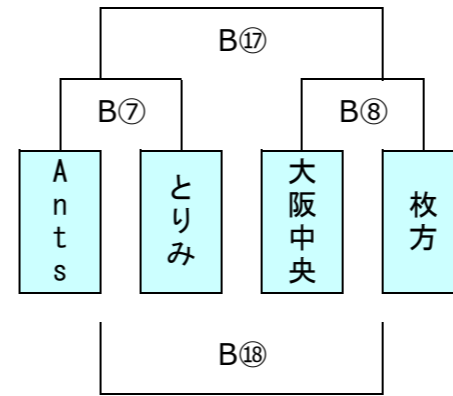

B1 グラウンド

B2 グラウンド

B3 グラウンド

B4 グラウンド

B5 グラウンド

B6 グラウンド

第14回5年生交流会

2日目組み合わせ 2024年1月14日 Gグリーン堺 S15・S16

Bエントリー

組合せ順位決定・抽選

- ※1日目トーナメント戦は同点の場合、2日目組合せのため1・2回戦とも抽選を行う
- ※2日目トーナメント戦は同点の場合、2回戦組合せのため1回戦のみ抽選を行う
- ※プール（リーグ）戦は同点の場合、抽選は行わず次の優先順位で組合せのための順位決定をする
1,勝数が多い、2,負数が少ない、3,総得点が多い、4,得失点差が大きい、5,左側チーム優先 とする

B1 グラフ

B2 グラフ

B3 グラフ

B4 グラフ

B5 グラフ

B6 グラフ

第14回5年生交流会

2日目組み合わせ 2024年1月14日 Gグリーン堺 S15・S16

Aエントリー

組合せ順位決定・抽選

※1日目トーナメント戦は同点の場合、2日目組合せのため1・2回戦とも抽選を行う

※2日目トーナメント戦は同点の場合、2回戦組合せのため1回戦のみ抽選を行う

※抽選は、本部席で実施

※プール(リーグ)戦は同点の場合、抽選は行わず次の優先順位で組合せのための順位決定をする

——1,勝数が多い、2,負数が少ない、3,総得点が多い、4,得失点差が大きい、5,左側チーム優先 とする——

A1 グラフ