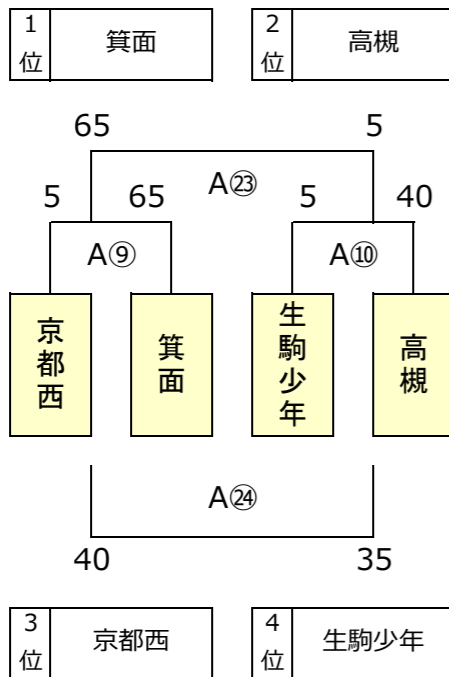

第14回5年生交流会

1日目結果

2023年12月17日 Gグリーン堺 S15・S16

Aエントリー

組合せ順位決定・抽選

※1日目トーナメント戦は同点の場合、2日目組合せのため1・2回戦とも抽選を行う

※2日目トーナメント戦は同点の場合、2回戦組合せのため1回戦のみ抽選を行う

※抽選は、本部席で実施

※ルール(リーグ)戦は同点の場合、抽選は行わず次の優先順位で組合せのための順位決定をする

——1,勝数が多い、2,負数が少ない、3,総得点が多い、4,得失点差が大きい、5,左側チーム優先とする——

A1 グラフ

A2 グラフ

A3 グラフ

A4 グラフ

A5 グラフ

A6 グラフ

A7 グラフ

第14回5年生交流会

1日目結果

2023年12月17日 Gグリーン堺 S15・S16

Bエントリー

組合せ順位決定・抽選

- ※1日目トーナメント戦は同点の場合、2日目組合せのため1・2回戦とも抽選を行う
- ※2日目トーナメント戦は同点の場合、2回戦組合せのため1回戦のみ抽選を行う
- ※プール（リーグ）戦は同点の場合、抽選は行わず次の優先順位で組合せのための順位決定をする
1,勝数が多い、2,負数が少ない、3,総得点が多い、4,得失点差が大きい、5,左側チーム優先とする

組合せ順位決定・抽選

※1日目トーナメント戦は同点の場合、2日目組合せのため1・2回戦とも抽選を行う

※2日目トーナメント戦は同点の場合、2回戦組合せのため1回戦のみ抽選を行う

※抽選は、本部席で実施

※プール(リーグ)戦は同点の場合、抽選は行わず次の優先順位で組合せのための順位決定をする

——1,勝数が多い、2,負数が少ない、3,総得点が多い、4,得失点差が大きい、5,左側チーム優先 とする——

A1 グラフ