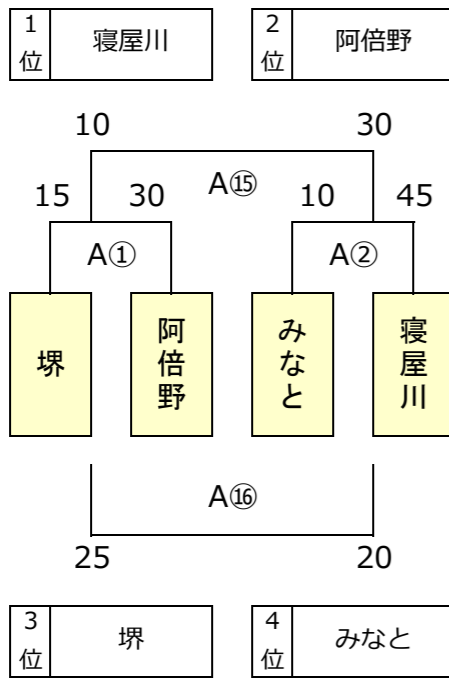

第14回5年生交流会

1日目結果

2023年12月17日 Gグリーン堺 S15・S16

Aエントリー

組合せ順位決定・抽選

※1日目トーナメント戦は同点の場合、2日目組合せのため1・2回戦とも抽選を行う

※2日目トーナメント戦は同点の場合、2回戦組合せのため1回戦のみ抽選を行う

※抽選は、本部席で実施

※ルール(リーグ)戦は同点の場合、抽選は行わず次の優先順位で組合せのための順位決定をする

——1,勝数が多い、2,負数が少ない、3,総得点が多い、4,得失点差が大きい、5,左側チーム優先とする——

A1 グラフ

A2 グラフ

A3 グラフ

A4 グラフ

A5 グラフ

A6 グラフ

Bエントリー

組合せ順位決定・抽選

- ※1日目トーナメント戦は同点の場合、2日目組合せのため1・2回戦とも抽選を行う
- ※2日目トーナメント戦は同点の場合、2回戦組合せのため1回戦のみ抽選を行う
- ※プール（リーグ）戦は同点の場合、抽選は行わず次の優先順位で組合せのための順位決定をする
1,勝数が多い、2,負数が少ない、3,総得点が多い、4,得失点差が大きい、5,左側チーム優先 とする

B1 グラフ

組合せ順位決定・抽選

※1日目トーナメント戦は同点の場合、2日目組合せのため1・2回戦とも抽選を行う

※2日目トーナメント戦は同点の場合、2回戦組合せのため1回戦のみ抽選を行う

※抽選は、本部席で実施

※プール(リーグ)戦は同点の場合、抽選は行わず次の優先順位で組合せのための順位決定をする

——1,勝数が多い、2,負数が少ない、3,総得点が多い、4,得失点差が大きい、5,左側チーム優先 とする——

A1 グラフ