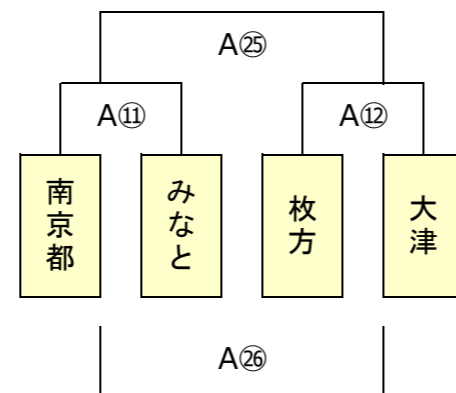

第14回5年生交流会

2日目組み合わせ 2024年1月14日 Gグリーン堺 S15・S16

Aエントリー

組合せ順位決定・抽選

※1日目トーナメント戦は同点の場合、2日目組合せのため1・2回戦とも抽選を行う

※2日目トーナメント戦は同点の場合、2回戦組合せのため1回戦のみ抽選を行う

※抽選は、本部席で実施

※プール(リーグ)戦は同点の場合、抽選は行わず次の優先順位で組合せのための順位決定をする

——1,勝数が多い、2,負数が少ない、3,総得点が多い、4,得失点差が大きい、5,左側チーム優先 とする——

A1 グラフ

A2 グラフ

A3 グラフ

A4 グラフ

A5 グラフ

A6 グラフ

A7 グラフ