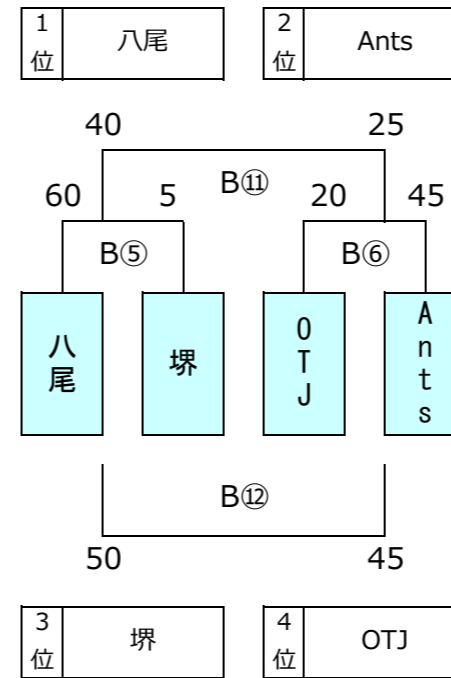

※ルール(リーグ)戦は同点の場合、抽選は行わず次の優先順位で組合せのための順位決定をする

——1,勝数が多い、2,負数が少ない、3,総得点が多い、4,得失点差が大きい、5,左側チーム優先とする——

A1 グラフ

A2 グラフ

A3 グラフ

A4 グラフ

A5 グラフ

A6 グラフ

A7 グラフ

第14回5年生交流会

1日目結果

2023年12月17日 Gグリーン堺 S15・S16

Bエントリー

組合せ順位決定・抽選

- ※1日目トーナメント戦は同点の場合、2日目組合せのため1・2回戦とも抽選を行う
- ※2日目トーナメント戦は同点の場合、2回戦組合せのため1回戦のみ抽選を行う
- ※プール（リーグ）戦は同点の場合、抽選は行わず次の優先順位で組合せのための順位決定をする
1,勝数が多い、2,負数が少ない、3,総得点が多い、4,得失点差が大きい、5,左側チーム優先とする

B1 グラウンド

B2 グラウンド

B3 グラウンド

B4 グラウンド

B5 グラウンド

B6 グラウンド

第14回5年生交流会

2日目組み合わせ 2024年1月14日 Gグリーン堺 S15・S16

Bエントリー

組合せ順位決定・抽選

- ※1日目トーナメント戦は同点の場合、2日目組合せのため1・2回戦とも抽選を行う
- ※2日目トーナメント戦は同点の場合、2回戦組合せのため1回戦のみ抽選を行う
- ※プール（リーグ）戦は同点の場合、抽選は行わず次の優先順位で組合せのための順位決定をする
1,勝数が多い、2,負数が少ない、3,総得点が多い、4,得失点差が大きい、5,左側チーム優先 とする

B1 グラフ