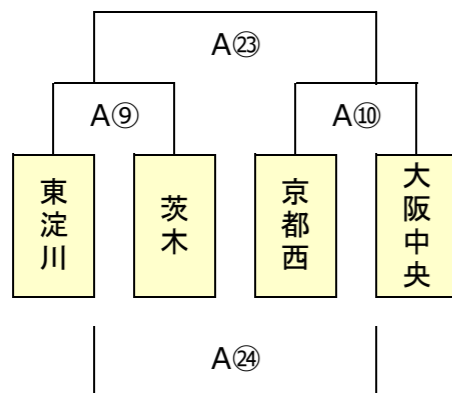

第14回5年生交流会

2日目組み合わせ 2024年1月14日 Gグリーン堺 S15・S16

Aエントリー

組合せ順位決定・抽選

※1日目トーナメント戦は同点の場合、2日目組合せのため1・2回戦とも抽選を行う

※2日目トーナメント戦は同点の場合、2回戦組合せのため1回戦のみ抽選を行う

※抽選は、本部席で実施

※プール(リーグ)戦は同点の場合、抽選は行わず次の優先順位で組合せのための順位決定をする

——1,勝数が多い、2,負数が少ない、3,総得点が多い、4,得失点差が大きい、5,左側チーム優先 とする——

A1 グラフ

A2 グラフ

A3 グラフ

A4 グラフ

A5 グラフ

A6 グラフ

A7 グラフ