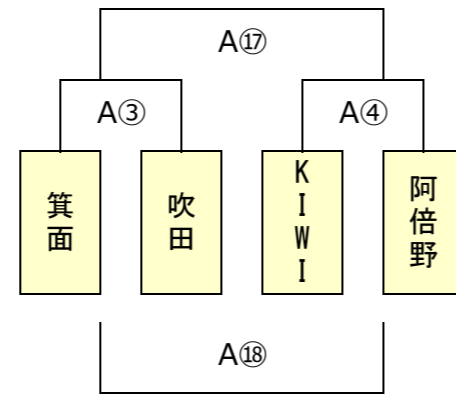

第14回5年生交流会

2日目組み合わせ 2024年1月14日 Gグリーン堺 S15・S16

Aエントリー

組合せ順位決定・抽選

※1日目トーナメント戦は同点の場合、2日目組合せのため1・2回戦とも抽選を行う

※2日目トーナメント戦は同点の場合、2回戦組合せのため1回戦のみ抽選を行う

※抽選は、本部席で実施

※プール(リーグ)戦は同点の場合、抽選は行わず次の優先順位で組合せのための順位決定をする

——1,勝数が多い、2,負数が少ない、3,総得点が多い、4,得失点差が大きい、5,左側チーム優先 とする——

A1 グラフ

A2 グラフ

A3 グラフ

A4 グラフ

A5 グラフ

A6 グラフ

A7 グラフ