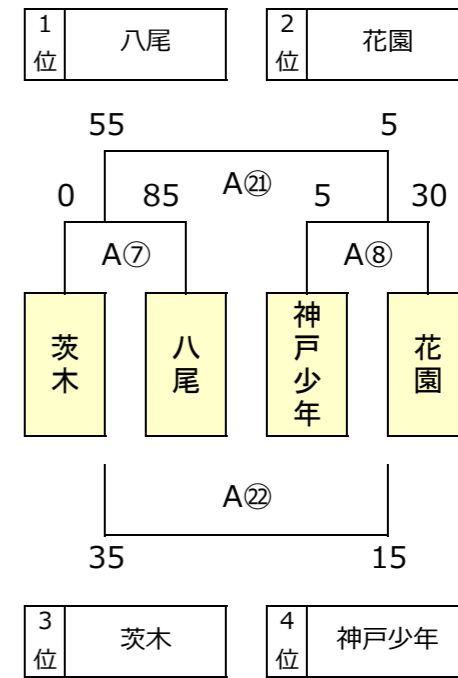

第14回5年生交流会

1日目結果

2023年12月17日 Gグリーン堺 S15・S16

Aエントリー

組合せ順位決定・抽選

※1日目トーナメント戦は同点の場合、2日目組合せのため1・2回戦とも抽選を行う

※2日目トーナメント戦は同点の場合、2回戦組合せのため1回戦のみ抽選を行う

※抽選は、本部席で実施

※ルール(リーグ)戦は同点の場合、抽選は行わず次の優先順位で組合せのための順位決定をする

——1,勝数が多い、2,負数が少ない、3,総得点が多い、4,得失点差が大きい、5,左側チーム優先とする——

A1 グラフ

A2 グラフ

A3 グラフ

A4 グラフ

A5 グラフ

A6 グラフ

A7 グラフ

第14回5年生交流会

1日目結果

2023年12月17日 Gグリーン堺 S15・S16

Bエントリー

組合せ順位決定・抽選

- ※1日目トーナメント戦は同点の場合、2日目組合せのため1・2回戦とも抽選を行う
- ※2日目トーナメント戦は同点の場合、2回戦組合せのため1回戦のみ抽選を行う
- ※プール（リーグ）戦は同点の場合、抽選は行わず次の優先順位で組合せのための順位決定をする
1,勝数が多い、2,負数が少ない、3,総得点が多い、4,得失点差が大きい、5,左側チーム優先とする

組合せ順位決定・抽選

※1日目トーナメント戦は同点の場合、2日目組合せのため1・2回戦とも抽選を行う

※2日目トーナメント戦は同点の場合、2回戦組合せのため1回戦のみ抽選を行う

※抽選は、本部席で実施

※プール(リーグ)戦は同点の場合、抽選は行わず次の優先順位で組合せのための順位決定をする

——1,勝数が多い、2,負数が少ない、3,総得点が多い、4,得失点差が大きい、5,左側チーム優先 とする——

A1 グラフ