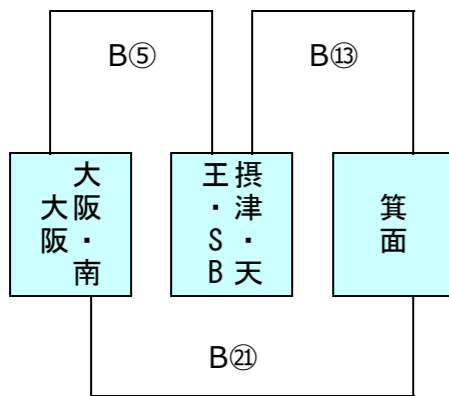

Bエントリー

組合せ順位決定・抽選

- ※1日目トーナメント戦は同点の場合、2日目組合せのため1・2回戦とも抽選を行う
- ※2日目トーナメント戦は同点の場合、2回戦組合せのため1回戦のみ抽選を行う
- ※プール（リーグ）戦は同点の場合、抽選は行わず次の優先順位で組合せのための順位決定をする
1,勝数が多い、2,負数が少ない、3,総得点が多い、4,得失点差が大きい、5,左側チーム優先 とする

B1 グラフ

B2 グラフ

B3 グラフ

B4 グラフ

B5 グラフ

B6 グラフ

第14回5年生交流会

2日目組み合わせ 2024年1月14日 Gグリーン堺 S15・S16

Aエントリー

組合せ順位決定・抽選

※1日目トーナメント戦は同点の場合、2日目組合せのため1・2回戦とも抽選を行う

※2日目トーナメント戦は同点の場合、2回戦組合せのため1回戦のみ抽選を行う

※抽選は、本部席で実施

※プール(リーグ)戦は同点の場合、抽選は行わず次の優先順位で組合せのための順位決定をする

——1,勝数が多い、2,負数が少ない、3,総得点が多い、4,得失点差が大きい、5,左側チーム優先 とする——

A1 グラフ