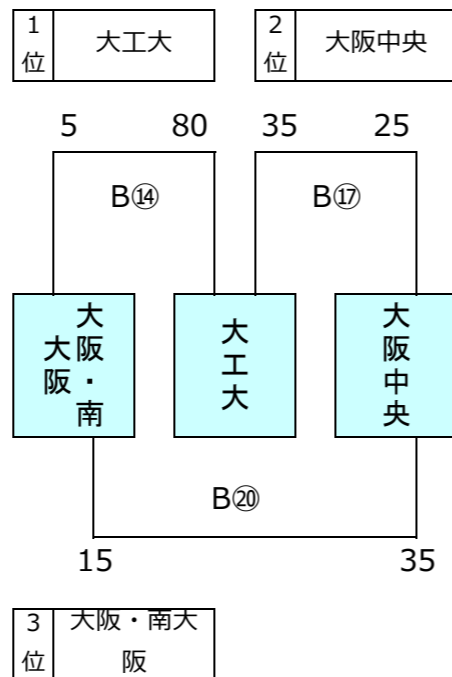

A7 グラフ

第14回5年生交流会

1日目結果

2023年12月17日 Gグリーン堺 S15・S16

Bエントリー

組合せ順位決定・抽選

- ※1日目トーナメント戦は同点の場合、2日目組合せのため1・2回戦とも抽選を行う
- ※2日目トーナメント戦は同点の場合、2回戦組合せのため1回戦のみ抽選を行う
- ※プール（リーグ）戦は同点の場合、抽選は行わず次の優先順位で組合せのための順位決定をする
1,勝数が多い、2,負数が少ない、3,総得点が多い、4,得失点差が大きい、5,左側チーム優先とする

B1 グラウンド

B2 グラウンド

B3 グラウンド

B4 グラウンド

B5 グラウンド

B6 グラウンド

第14回5年生交流会

2日目組み合わせ 2024年1月14日 Gグリーン堺 S15・S16

Bエントリー

組合せ順位決定・抽選

- ※1日目トーナメント戦は同点の場合、2日目組合せのため1・2回戦とも抽選を行う
- ※2日目トーナメント戦は同点の場合、2回戦組合せのため1回戦のみ抽選を行う
- ※プール（リーグ）戦は同点の場合、抽選は行わず次の優先順位で組合せのための順位決定をする
1,勝数が多い、2,負数が少ない、3,総得点が多い、4,得失点差が大きい、5,左側チーム優先 とする

B1 グラフ

組合せ順位決定・抽選

※1日目トーナメント戦は同点の場合、2日目組合せのため1・2回戦とも抽選を行う

※2日目トーナメント戦は同点の場合、2回戦組合せのため1回戦のみ抽選を行う

※抽選は、本部席で実施

※プール(リーグ)戦は同点の場合、抽選は行わず次の優先順位で組合せのための順位決定をする

——1,勝数が多い、2,負数が少ない、3,総得点が多い、4,得失点差が大きい、5,左側チーム優先 とする——

A1 グラフ