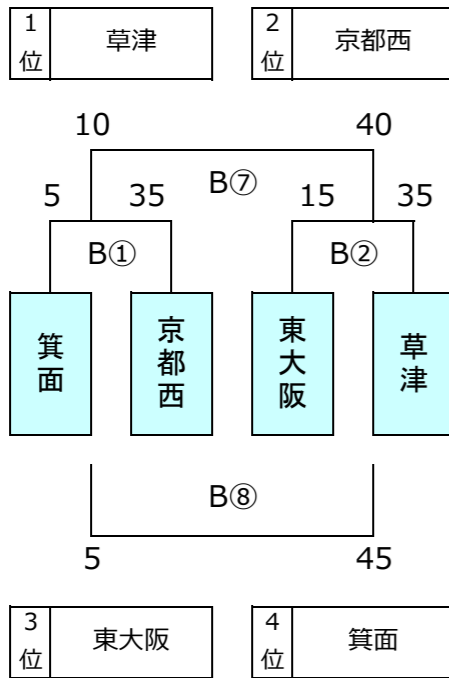

※ルール(リーグ)戦は同点の場合、抽選は行わず次の優先順位で組合せのための順位決定をする

——1,勝数が多い、2,負数が少ない、3,総得点が多い、4,得失点差が大きい、5,左側チーム優先とする——

A1 グラフ

A2 グラフ

A3 グラフ

A4 グラフ

A5 グラフ

A6 グラフ

A7 グラフ

第14回5年生交流会

1日目結果

2023年12月17日 Gグリーン堺 S15・S16

Bエントリー

組合せ順位決定・抽選

- ※1日目トーナメント戦は同点の場合、2日目組合せのため1・2回戦とも抽選を行う
- ※2日目トーナメント戦は同点の場合、2回戦組合せのため1回戦のみ抽選を行う
- ※プール（リーグ）戦は同点の場合、抽選は行わず次の優先順位で組合せのための順位決定をする
1,勝数が多い、2,負数が少ない、3,総得点が多い、4,得失点差が大きい、5,左側チーム優先とする

B1 グラウンド

B2 グラウンド

B3 グラウンド

B4 グラウンド

B5 グラウンド

B6 グラウンド

第14回5年生交流会

2日目組み合わせ 2024年1月14日 Gグリーン堺 S15・S16

Bエントリー

組合せ順位決定・抽選

- ※1日目トーナメント戦は同点の場合、2日目組合せのため1・2回戦とも抽選を行う
- ※2日目トーナメント戦は同点の場合、2回戦組合せのため1回戦のみ抽選を行う
- ※プール（リーグ）戦は同点の場合、抽選は行わず次の優先順位で組合せのための順位決定をする
1,勝数が多い、2,負数が少ない、3,総得点が多い、4,得失点差が大きい、5,左側チーム優先 とする

B1 グラフ