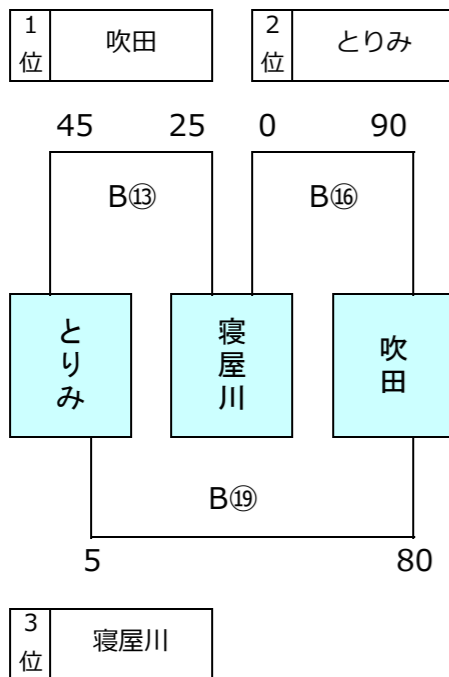

A7 グラフ

第14回5年生交流会

1日目結果

2023年12月17日 Gグリーン堺 S15・S16

Bエントリー

組合せ順位決定・抽選

- ※1日目トーナメント戦は同点の場合、2日目組合せのため1・2回戦とも抽選を行う
- ※2日目トーナメント戦は同点の場合、2回戦組合せのため1回戦のみ抽選を行う
- ※プール（リーグ）戦は同点の場合、抽選は行わず次の優先順位で組合せのための順位決定をする
1,勝数が多い、2,負数が少ない、3,総得点が多い、4,得失点差が大きい、5,左側チーム優先とする

B1 グラウンド

B2 グラウンド

B3 グラウンド

B4 グラウンド

B5 グラウンド

B6 グラウンド

第14回5年生交流会

2日目組み合わせ 2024年1月14日 Gグリーン堺 S15・S16

Bエントリー

組合せ順位決定・抽選

- ※1日目トーナメント戦は同点の場合、2日目組合せのため1・2回戦とも抽選を行う
- ※2日目トーナメント戦は同点の場合、2回戦組合せのため1回戦のみ抽選を行う
- ※プール（リーグ）戦は同点の場合、抽選は行わず次の優先順位で組合せのための順位決定をする
1,勝数が多い、2,負数が少ない、3,総得点が多い、4,得失点差が大きい、5,左側チーム優先 とする

B1 グラフ

組合せ順位決定・抽選

※1日目トーナメント戦は同点の場合、2日目組合せのため1・2回戦とも抽選を行う

※2日目トーナメント戦は同点の場合、2回戦組合せのため1回戦のみ抽選を行う

※抽選は、本部席で実施

※プール(リーグ)戦は同点の場合、抽選は行わず次の優先順位で組合せのための順位決定をする

——1,勝数が多い、2,負数が少ない、3,総得点が多い、4,得失点差が大きい、5,左側チーム優先 とする——

A1 グラフ