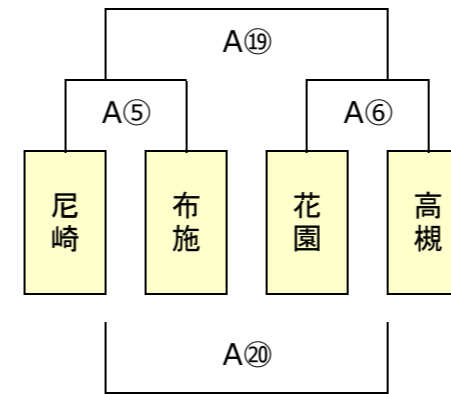

第14回5年生交流会

2日目組み合わせ 2024年1月14日 Gグリーン堺 S15・S16

Aエントリー

組合せ順位決定・抽選

※1日目トーナメント戦は同点の場合、2日目組合せのため1・2回戦とも抽選を行う

※2日目トーナメント戦は同点の場合、2回戦組合せのため1回戦のみ抽選を行う

※抽選は、本部席で実施

※プール(リーグ)戦は同点の場合、抽選は行わず次の優先順位で組合せのための順位決定をする

——1,勝数が多い、2,負数が少ない、3,総得点が多い、4,得失点差が大きい、5,左側チーム優先 とする——

A1 グラフ

A2 グラフ

A3 グラフ

A4 グラフ

A5 グラフ

A6 グラフ

A7 グラフ