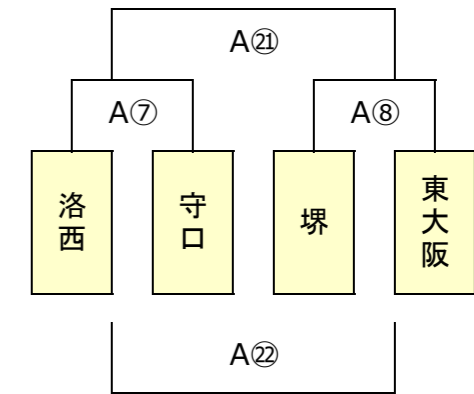

第14回5年生交流会

2日目組み合わせ 2024年1月14日 Gグリーン堺 S15・S16

Aエントリー

組合せ順位決定・抽選

※1日目トーナメント戦は同点の場合、2日目組合せのため1・2回戦とも抽選を行う

※2日目トーナメント戦は同点の場合、2回戦組合せのため1回戦のみ抽選を行う

※抽選は、本部席で実施

※プール(リーグ)戦は同点の場合、抽選は行わず次の優先順位で組合せのための順位決定をする

——1,勝数が多い、2,負数が少ない、3,総得点が多い、4,得失点差が大きい、5,左側チーム優先 とする——

A1 グラフ

A2 グラフ

A3 グラフ

A4 グラフ

A5 グラフ

A6 グラフ

A7 グラフ