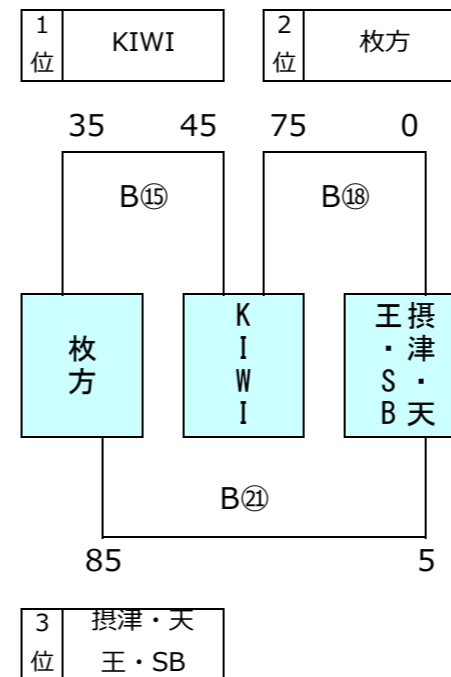

A7 グラフ

第14回5年生交流会

1日目結果

2023年12月17日 Gグリーン堺 S15・S16

Bエントリー

組合せ順位決定・抽選

- ※1日目トーナメント戦は同点の場合、2日目組合せのため1・2回戦とも抽選を行う
- ※2日目トーナメント戦は同点の場合、2回戦組合せのため1回戦のみ抽選を行う
- ※プール（リーグ）戦は同点の場合、抽選は行わず次の優先順位で組合せのための順位決定をする
1,勝数が多い、2,負数が少ない、3,総得点が多い、4,得失点差が大きい、5,左側チーム優先とする

B1 グラウンド

B2 グラウンド

B3 グラウンド

B4 グラウンド

B5 グラウンド

B6 グラウンド

第14回5年生交流会

2日目組み合わせ 2024年1月14日 Gグリーン堺 S15・S16

Bエントリー

組合せ順位決定・抽選

- ※1日目トーナメント戦は同点の場合、2日目組合せのため1・2回戦とも抽選を行う
- ※2日目トーナメント戦は同点の場合、2回戦組合せのため1回戦のみ抽選を行う
- ※プール（リーグ）戦は同点の場合、抽選は行わず次の優先順位で組合せのための順位決定をする
1,勝数が多い、2,負数が少ない、3,総得点が多い、4,得失点差が大きい、5,左側チーム優先 とする

B1 グラフ