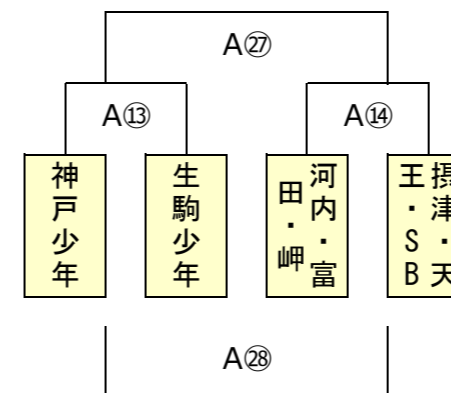

第14回5年生交流会

2日目組み合わせ 2024年1月14日 Gグリーン堺 S15・S16

Aエントリー

組合せ順位決定・抽選

※1日目トーナメント戦は同点の場合、2日目組合せのため1・2回戦とも抽選を行う

※2日目トーナメント戦は同点の場合、2回戦組合せのため1回戦のみ抽選を行う

※抽選は、本部席で実施

※プール(リーグ)戦は同点の場合、抽選は行わず次の優先順位で組合せのための順位決定をする

——1,勝数が多い、2,負数が少ない、3,総得点が多い、4,得失点差が大きい、5,左側チーム優先 とする——

A1 グラフ

A2 グラフ

A3 グラフ

A4 グラフ

A5 グラフ

A6 グラフ

A7 グラフ