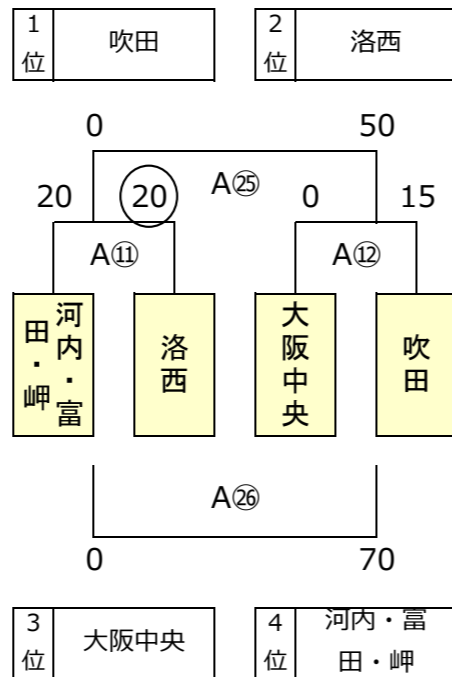

第14回5年生交流会

1日目結果

2023年12月17日 Gグリーン堺 S15・S16

Aエントリー

組合せ順位決定・抽選

※1日目トーナメント戦は同点の場合、2日目組合せのため1・2回戦とも抽選を行う

※2日目トーナメント戦は同点の場合、2回戦組合せのため1回戦のみ抽選を行う

※抽選は、本部席で実施

※ルール(リーグ)戦は同点の場合、抽選は行わず次の優先順位で組合せのための順位決定をする

——1,勝数が多い、2,負数が少ない、3,総得点が多い、4,得失点差が大きい、5,左側チーム優先とする——

A1 グラフ

A2 グラフ

A3 グラフ

A4 グラフ

A5 グラフ

A6 グラフ

A7 グラフ

第14回5年生交流会

1日目結果

2023年12月17日 Gグリーン堺 S15・S16

Bエントリー

組合せ順位決定・抽選

- ※1日目トーナメント戦は同点の場合、2日目組合せのため1・2回戦とも抽選を行う
- ※2日目トーナメント戦は同点の場合、2回戦組合せのため1回戦のみ抽選を行う
- ※プール（リーグ）戦は同点の場合、抽選は行わず次の優先順位で組合せのための順位決定をする
1,勝数が多い、2,負数が少ない、3,総得点が多い、4,得失点差が大きい、5,左側チーム優先とする

組合せ順位決定・抽選

※1日目トーナメント戦は同点の場合、2日目組合せのため1・2回戦とも抽選を行う

※2日目トーナメント戦は同点の場合、2回戦組合せのため1回戦のみ抽選を行う

※抽選は、本部席で実施

※プール(リーグ)戦は同点の場合、抽選は行わず次の優先順位で組合せのための順位決定をする

——1,勝数が多い、2,負数が少ない、3,総得点が多い、4,得失点差が大きい、5,左側チーム優先 とする——

A1 グラフ