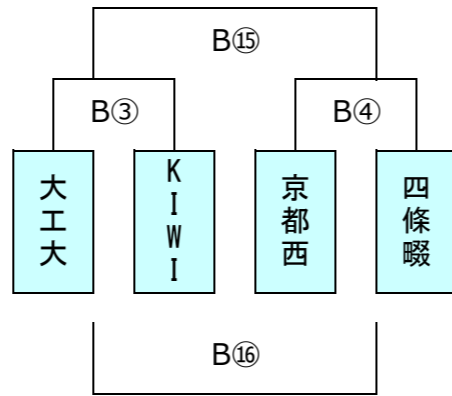

B1 グラウンド

B2 グラウンド

B3 グラウンド

B4 グラウンド

B5 グラウンド

B6 グラウンド

第14回5年生交流会

2日目組み合わせ 2024年1月14日 Gグリーン堺 S15・S16

Bエントリー

組合せ順位決定・抽選

- ※1日目トーナメント戦は同点の場合、2日目組合せのため1・2回戦とも抽選を行う
- ※2日目トーナメント戦は同点の場合、2回戦組合せのため1回戦のみ抽選を行う
- ※プール（リーグ）戦は同点の場合、抽選は行わず次の優先順位で組合せのための順位決定をする
1,勝数が多い、2,負数が少ない、3,総得点が多い、4,得失点差が大きい、5,左側チーム優先 とする

B1 グラフ

B2 グラフ

B3 グラフ

B4 グラフ

B5 グラフ

B6 グラフ

第14回5年生交流会

2日目組み合わせ 2024年1月14日 Gグリーン堺 S15・S16

Aエントリー

組合せ順位決定・抽選

※1日目トーナメント戦は同点の場合、2日目組合せのため1・2回戦とも抽選を行う

※2日目トーナメント戦は同点の場合、2回戦組合せのため1回戦のみ抽選を行う

※抽選は、本部席で実施

※プール(リーグ)戦は同点の場合、抽選は行わず次の優先順位で組合せのための順位決定をする

——1,勝数が多い、2,負数が少ない、3,総得点が多い、4,得失点差が大きい、5,左側チーム優先 とする——

A1 グラフ