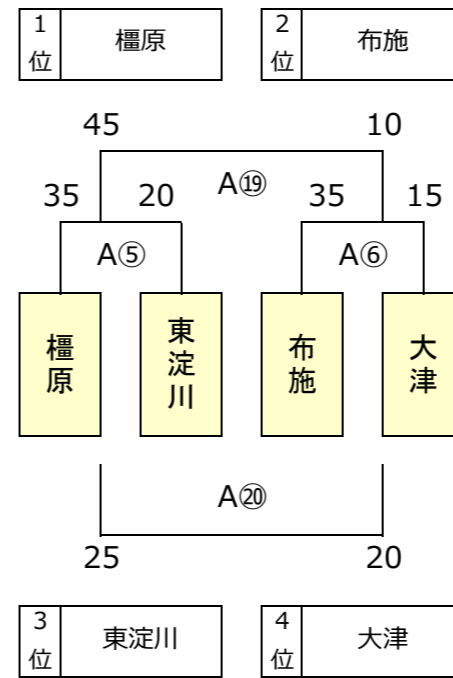

第14回5年生交流会

1日目結果

2023年12月17日 Gグリーン堺 S15・S16

Aエントリー

組合せ順位決定・抽選

※1日目トーナメント戦は同点の場合、2日目組合せのため1・2回戦とも抽選を行う

※2日目トーナメント戦は同点の場合、2回戦組合せのため1回戦のみ抽選を行う

※抽選は、本部席で実施

※ルール(リーグ)戦は同点の場合、抽選は行わず次の優先順位で組合せのための順位決定をする

——1,勝数が多い、2,負数が少ない、3,総得点が多い、4,得失点差が大きい、5,左側チーム優先とする——

A1 グラフ

A2 グラフ

A3 グラフ

A4 グラフ

A5 グラフ

A6 グラフ

A7 グラフ

第14回5年生交流会

1日目結果

2023年12月17日 Gグリーン堺 S15・S16

Bエントリー

組合せ順位決定・抽選

- ※1日目トーナメント戦は同点の場合、2日目組合せのため1・2回戦とも抽選を行う
- ※2日目トーナメント戦は同点の場合、2回戦組合せのため1回戦のみ抽選を行う
- ※プール（リーグ）戦は同点の場合、抽選は行わず次の優先順位で組合せのための順位決定をする
1,勝数が多い、2,負数が少ない、3,総得点が多い、4,得失点差が大きい、5,左側チーム優先とする

組合せ順位決定・抽選

※1日目トーナメント戦は同点の場合、2日目組合せのため1・2回戦とも抽選を行う

※2日目トーナメント戦は同点の場合、2回戦組合せのため1回戦のみ抽選を行う

※抽選は、本部席で実施

※プール(リーグ)戦は同点の場合、抽選は行わず次の優先順位で組合せのための順位決定をする

——1,勝数が多い、2,負数が少ない、3,総得点が多い、4,得失点差が大きい、5,左側チーム優先 とする——

A1 グラフ