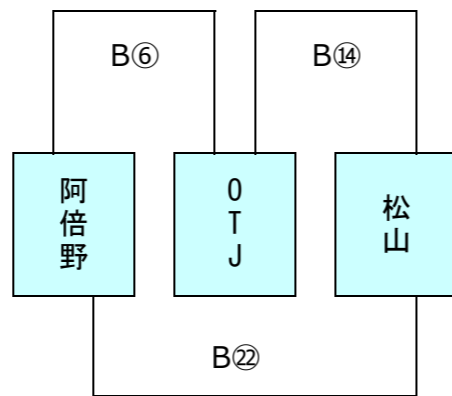

B1 グラウンド

B2 グラウンド

B3 グラウンド

B4 グラウンド

B5 グラウンド

B6 グラウンド

第14回5年生交流会

2日目組み合わせ 2024年1月14日 Gグリーン堺 S15・S16

Bエントリー

組合せ順位決定・抽選

- ※1日目トーナメント戦は同点の場合、2日目組合せのため1・2回戦とも抽選を行う
- ※2日目トーナメント戦は同点の場合、2回戦組合せのため1回戦のみ抽選を行う
- ※プール（リーグ）戦は同点の場合、抽選は行わず次の優先順位で組合せのための順位決定をする
1,勝数が多い、2,負数が少ない、3,総得点が多い、4,得失点差が大きい、5,左側チーム優先 とする

B1 グラフ

B2 グラフ

B3 グラフ

B4 グラフ

B5 グラフ

B6 グラフ

第14回5年生交流会

2日目組み合わせ 2024年1月14日 Gグリーン堺 S15・S16

Aエントリー

組合せ順位決定・抽選

※1日目トーナメント戦は同点の場合、2日目組合せのため1・2回戦とも抽選を行う

※2日目トーナメント戦は同点の場合、2回戦組合せのため1回戦のみ抽選を行う

※抽選は、本部席で実施

※プール(リーグ)戦は同点の場合、抽選は行わず次の優先順位で組合せのための順位決定をする

——1,勝数が多い、2,負数が少ない、3,総得点が多い、4,得失点差が大きい、5,左側チーム優先 とする——

A1 グラフ