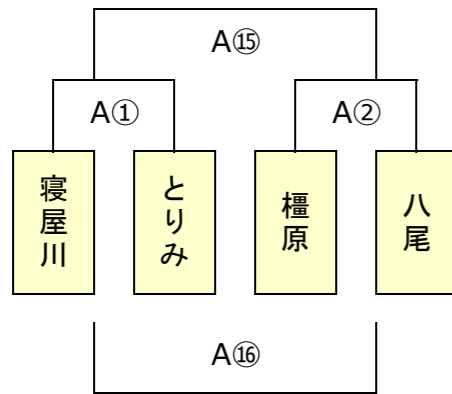

Bエントリー

組合せ順位決定・抽選

- ※1日目トーナメント戦は同点の場合、2日目組合せのため1・2回戦とも抽選を行う
- ※2日目トーナメント戦は同点の場合、2回戦組合せのため1回戦のみ抽選を行う
- ※プール（リーグ）戦は同点の場合、抽選は行わず次の優先順位で組合せのための順位決定をする
1,勝数が多い、2,負数が少ない、3,総得点が多い、4,得失点差が大きい、5,左側チーム優先 とする

B1 グラフ

B2 グラフ

B3 グラフ

B4 グラフ

B5 グラフ

B6 グラフ

第14回5年生交流会

2日目組み合わせ 2024年1月14日 Gグリーン堺 S15・S16

Aエントリー

組合せ順位決定・抽選

※1日目トーナメント戦は同点の場合、2日目組合せのため1・2回戦とも抽選を行う

※2日目トーナメント戦は同点の場合、2回戦組合せのため1回戦のみ抽選を行う

※抽選は、本部席で実施

※プール(リーグ)戦は同点の場合、抽選は行わず次の優先順位で組合せのための順位決定をする

——1,勝数が多い、2,負数が少ない、3,総得点が多い、4,得失点差が大きい、5,左側チーム優先 とする——

A1 グラフ

ベンチ位置

ゲーム前のトスはありません。

ベンチ位置で、サイド/ボール(初め)は決定しています。

※第1コート、第3コートは、ベンチから見た位置は逆になります。