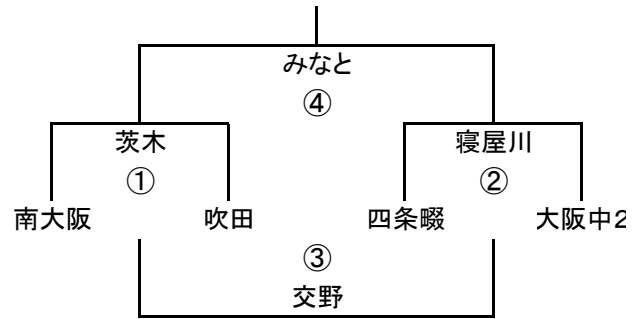

左側のチームはグラウンド北側でキックオフで試合開始

2023年オータムチャレンジ

右側のチームはグラウンド南側のコートで試合開始

		A		B	
	0:08 0:10				
	0:02 0:03				
①	9:30 9:40 9:42 9:52	6年A-3 ① 東大K 吹田 阿倍野	6年C-1 ① 守口 OTJ 合同C		
②	9:55 10:05 10:07 10:17	6年A-1 ① 八尾 大阪 OTJ	6年A-1 ② 枚方 箕面 大工大		
③	10:20 10:30 10:32 10:42	6年A-2 ① 大阪 八尾 枚方	6年A-2 ② OTJ 茨木 東淀川		
④	10:45 10:55 10:57 11:07	6年A-3 ② 阿倍野 東大K 吹田	6年C-1 ② 合同C 守口 OTJ		
⑤	11:10 11:20 11:22 11:32	6年A-1 ③ 茨木 ①負 ②負	6年A-1 ④ 東淀川 ①勝 ②勝		
⑥	11:35 11:45 11:47 11:57	6年A-2 ③ 箕面 ①負 ②負	6年A-2 ④ 大工大 ①勝 ②勝		
⑦	12:00 12:10 12:12 12:22	6年A-3 ③ 吹田 阿倍野 東大K	6年C-1 ③ OTJ 合同C 守口		
⑧	12:25 12:35 12:37 12:47	6年B-1 ① 枚方 箕面 みなと	6年B-4 ① 交野 吹田 四条畷		
⑨	12:50 13:00 13:02 13:12	6年B-2 ① 高槻 花園 合同B	6年B-5 ① 南大阪 豊中 堺1		
⑩	13:15 13:25 13:27 13:37	6年B-3 ① 合同C1 大阪中 合同A	6年B-6 ① 合同C2 堺2 東大K		
⑪	13:40 13:50 13:52 14:02	6年B-1 ② みなと 枚方 箕面	6年B-4 ② 四条畷 交野 吹田		
⑫	14:05 14:15 14:17 14:27	6年B-2 ② 合同B 高槻 花園	6年B-5 ② 堺1 南大阪 豊中		
⑬	14:30 14:40 14:42 14:52	6年B-3 ② 合同A 合同C1 大阪中	6年B-6 ② 東大K 合同C2 堺2		
⑭	14:55 15:05 15:07 15:17	6年B-1 ③ 箕面 みなと 枚方	6年B-4 ③ 吹田 四条畷 交野		
⑮	15:20 15:30 15:32 15:42	6年B-2 ③ 花園 合同B 高槻	6年B-5 ③ 豊中 堺1 南大阪		
⑯	15:45 15:55 15:57 16:07	6年B-3 ③ 大阪中 合同A 合同C1	6年B-6 ③ 堺2 東大K 合同C2		

1年B-1

1年B-2

1年B-3

1年C-1

1年A-1

	八尾	枚方	茨木
八尾		① 茨木	② 枚方
枚方			③ 八尾
茨木			

1年A-2

	東大K	吹田2	守口
東大K		① 守口	② 吹田2
吹田2			③ 東大K
守口			