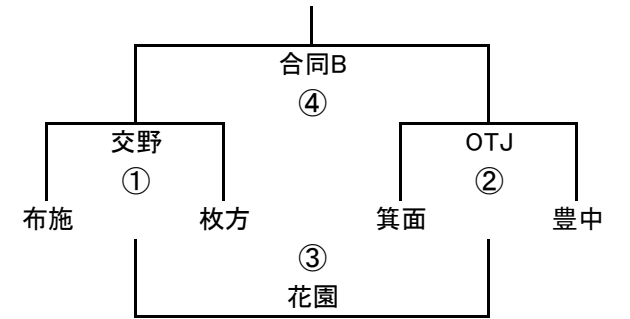

左側のチームはグラウンド北側でキックオフで試合開始

2023年オータムチャレンジ

右側のチームはグラウンド南側のコートで試合開始

		A		B	
	0:08 0:10				
	0:02 0:03				
①	9:30 9:40 9:42 9:52	6年A-3 ① 東大K 吹田 阿倍野	6年C-1 ① 守口 OTJ 合同C		
②	9:55 10:05 10:07 10:17	6年A-1 ① 八尾 大阪 OTJ	6年A-1 ② 枚方 箕面 大工大		
③	10:20 10:30 10:32 10:42	6年A-2 ① 大阪 八尾 枚方	6年A-2 ② OTJ 茨木 東淀川		
④	10:45 10:55 10:57 11:07	6年A-3 ② 阿倍野 東大K 吹田	6年C-1 ② 合同C 守口 OTJ		
⑤	11:10 11:20 11:22 11:32	6年A-1 ③ 茨木 ①負 ②負	6年A-1 ④ 東淀川 ①勝 ②勝		
⑥	11:35 11:45 11:47 11:57	6年A-2 ③ 箕面 ①負 ②負	6年A-2 ④ 大工大 ①勝 ②勝		
⑦	12:00 12:10 12:12 12:22	6年A-3 ③ 吹田 阿倍野 東大K	6年C-1 ③ OTJ 合同C 守口		
⑧	12:25 12:35 12:37 12:47	6年B-1 ① 枚方 箕面 みなと	6年B-4 ① 交野 吹田 四条畷		
⑨	12:50 13:00 13:02 13:12	6年B-2 ① 高槻 花園 合同B	6年B-5 ① 南大阪 豊中 堺1		
⑩	13:15 13:25 13:27 13:37	6年B-3 ① 合同C1 大阪中 合同A	6年B-6 ① 合同C2 堺2 東大K		
⑪	13:40 13:50 13:52 14:02	6年B-1 ② みなと 枚方 箕面	6年B-4 ② 四条畷 交野 吹田		
⑫	14:05 14:15 14:17 14:27	6年B-2 ② 合同B 高槻 花園	6年B-5 ② 堺1 南大阪 豊中		
⑬	14:30 14:40 14:42 14:52	6年B-3 ② 合同A 合同C1 大阪中	6年B-6 ② 東大K 合同C2 堺2		
⑭	14:55 15:05 15:07 15:17	6年B-1 ③ 箕面 みなと 枚方	6年B-4 ③ 吹田 四条畷 交野		
⑮	15:20 15:30 15:32 15:42	6年B-2 ③ 花園 合同B 高槻	6年B-5 ③ 豊中 堺1 南大阪		
⑯	15:45 15:55 15:57 16:07	6年B-3 ③ 大阪中 合同A 合同C1	6年B-6 ③ 堺2 東大K 合同C2		

1年B-1

1年B-2

1年B-3

1年C-1

1年A-1

	八尾	枚方	茨木
八尾		① 茨木	② 枚方
枚方			③ 八尾
茨木			

1年A-2

	東大K	吹田2	守口
東大K		① 守口	② 吹田2
吹田2			③ 東大K
守口			