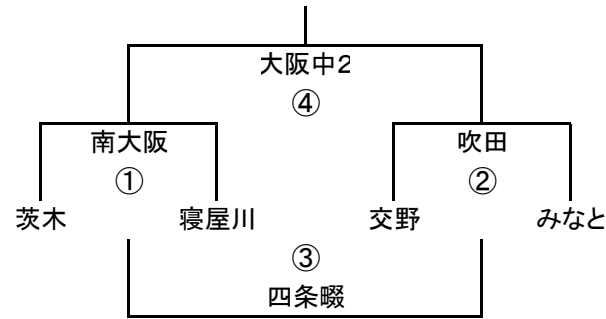

左側のチームはグラウンド北側でキックオフで試合開始

2023年オータムチャレンジ

右側のチームはグラウンド南側のコートで試合開始

		A		B	
	0:08 0:10				
	0:02 0:03				
①	9:30 9:40 9:42 9:52	6年A-3 ① 東大K 吹田 阿倍野	6年C-1 ① 守口 OTJ 合同C		
②	9:55 10:05 10:07 10:17	6年A-1 ① 八尾 大阪 OTJ	6年A-1 ② 枚方 箕面 大工大		
③	10:20 10:30 10:32 10:42	6年A-2 ① 大阪 八尾 枚方	6年A-2 ② OTJ 茨木 東淀川		
④	10:45 10:55 10:57 11:07	6年A-3 ② 阿倍野 東大K 吹田	6年C-1 ② 合同C 守口 OTJ		
⑤	11:10 11:20 11:22 11:32	6年A-1 ③ 茨木 ①負 ②負	6年A-1 ④ 東淀川 ①勝 ②勝		
⑥	11:35 11:45 11:47 11:57	6年A-2 ③ 箕面 ①負 ②負	6年A-2 ④ 大工大 ①勝 ②勝		
⑦	12:00 12:10 12:12 12:22	6年A-3 ③ 吹田 阿倍野 東大K	6年C-1 ③ OTJ 合同C 守口		
⑧	12:25 12:35 12:37 12:47	6年B-1 ① 枚方 箕面 みなと	6年B-4 ① 交野 吹田 四条畷		
⑨	12:50 13:00 13:02 13:12	6年B-2 ① 高槻 花園 合同B	6年B-5 ① 南大阪 豊中 堺1		
⑩	13:15 13:25 13:27 13:37	6年B-3 ① 合同C1 大阪中 合同A	6年B-6 ① 合同C2 堺2 東大K		
⑪	13:40 13:50 13:52 14:02	6年B-1 ② みなと 枚方 箕面	6年B-4 ② 四条畷 交野 吹田		
⑫	14:05 14:15 14:17 14:27	6年B-2 ② 合同B 高槻 花園	6年B-5 ② 堺1 南大阪 豊中		
⑬	14:30 14:40 14:42 14:52	6年B-3 ② 合同A 合同C1 大阪中	6年B-6 ② 東大K 合同C2 堺2		
⑭	14:55 15:05 15:07 15:17	6年B-1 ③ 箕面 みなと 枚方	6年B-4 ③ 吹田 四条畷 交野		
⑮	15:20 15:30 15:32 15:42	6年B-2 ③ 花園 合同B 高槻	6年B-5 ③ 豊中 堺1 南大阪		
⑯	15:45 15:55 15:57 16:07	6年B-3 ③ 大阪中 合同A 合同C1	6年B-6 ③ 堺2 東大K 合同C2		

1年B-1

1年B-2

1年B-3

1年C-1

1年A-1

	八尾	枚方	茨木
八尾		① 茨木	② 枚方
枚方			③ 八尾
茨木			

1年A-2

	東大K	吹田2	守口
東大K		① 守口	② 吹田2
吹田2			③ 東大K
守口			