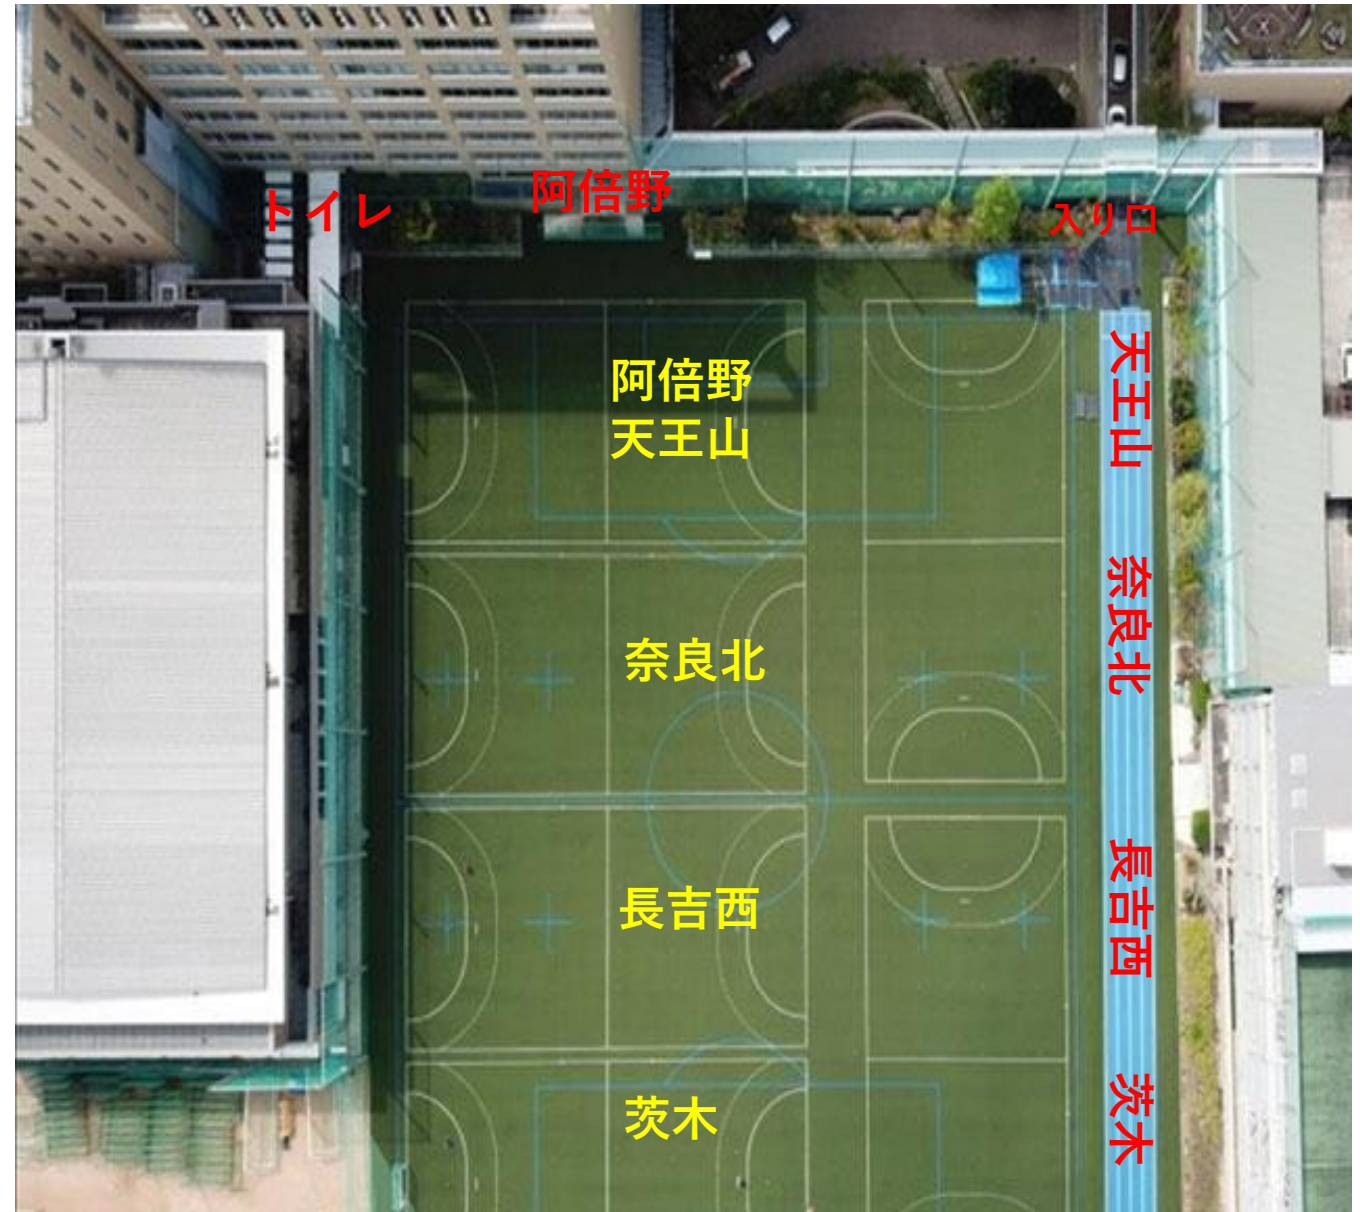

10月22日（日）交流会

奈良北ジュニア・茨木RS・長吉西中学校・天王山RS・阿倍野RS

場所：桃山学院中学高校グラウンド

目的：交流試合

場所：桃山学院高校グラウンド（人工芝）

時間：15：00～18：00

テント：各チーム御準備をお願いします

水筒：中身は水のみでお願いします

喫煙：校内、近隣は禁煙とさせていただきます。

駐車：お近くのパーキングを使用してください
（学校の真向かいに御座います）

待機場所：図参照。

アップ場所：黄色文字参照。

自転車：学校内の駐輪場に停めてください

最寄り駅：御堂筋線：昭和町駅3番出口徒歩5分

観戦：校舎内は立ち入り禁止です

スケジュール