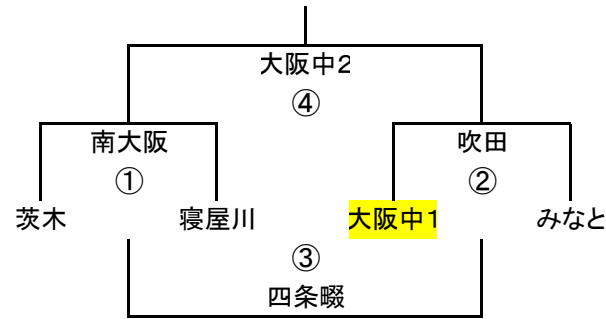

左側のチームはグラウンド北側でキックオフで試合開始

2023年オータムチャレンジ

右側のチームはグラウンド南側のコートで試合開始

		0:08 0:10		A	B		
		0:02 0:03					
①	9:30 9:40 9:42 9:52	6年A-3 吹田	①	東大K 阿倍野	6年C-1 OTJ	①	守口 布施
②	9:55 10:05 10:07 10:17	6年A-1 大阪	①	八尾 OTJ	6年A-1 箕面	②	枚方 大工大
③	10:20 10:30 10:32 10:42	6年A-2 八尾	①	大阪 枚方	6年A-2 茨木	②	OTJ 東淀川
④	10:45 10:55 10:57 11:07	6年A-3 東大K	②	阿倍野 吹田	6年C-1 守口	②	布施 OTJ
⑤	11:10 11:20 11:22 11:32	6年A-1 ①負	③	茨木 ②負	6年A-1 ①勝	④	東淀川 ②勝
⑥	11:35 11:45 11:47 11:57	6年A-2 ①負	③	箕面 ②負	6年A-2 ①勝	④	大工大 ②勝
⑦	12:00 12:10 12:12 12:22	6年A-3 阿倍野	③	吹田 東大K	6年C-1 布施	③	OTJ 守口
⑧	12:25 12:35 12:37 12:47	6年B-1 箕面	①	枚方 みなと	6年B-4 吹田	①	交野 四条畷
⑨	12:50 13:00 13:02 13:12	6年B-2 花園	①	高槻 合同B	6年B-5 豊中	①	南大阪 堺1
⑩	13:15 13:25 13:27 13:37	6年B-3 大阪中	①	合同C1 合同A	6年B-6 堺2	①	合同C2 東大K
⑪	13:40 13:50 13:52 14:02	6年B-1 枚方	②	みなと 箕面	6年B-4 交野	②	四条畷 吹田
⑫	14:05 14:15 14:17 14:27	6年B-2 高槻	②	合同B 花園	6年B-5 南大阪	②	堺1 豊中
⑬	14:30 14:40 14:42 14:52	6年B-3 合同C1	②	合同A 大阪中	6年B-6 合同C2	②	東大K 堺2
⑭	14:55 15:05 15:07 15:17	6年B-1 みなと	③	箕面 枚方	6年B-4 四条畷	③	吹田 交野
⑮	15:20 15:30 15:32 15:42	6年B-2 合同B	③	花園 高槻	6年B-5 堺1	③	豊中 南大阪
⑯	15:45 15:55 15:57 16:07	6年B-3 合同A	③	大阪中 合同C1	6年B-6 東大K	③	堺2 合同C2

1年B-1

1年B-2

1年B-3

1年C-1

1年A-1

	八尾	枚方	茨木
八尾		① 茨木	② 枚方
枚方			③ 八尾
茨木			

1年A-2

	東大K	吹田2	守口
東大K		① 守口	② 吹田2
吹田2			③ 東大K
守口			