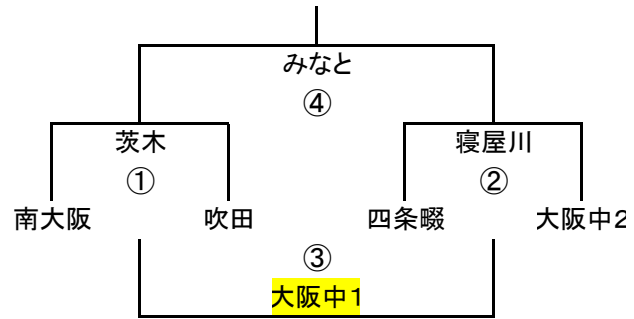

左側のチームはグラウンド北側でキックオフで試合開始

2023年オータムチャレンジ

右側のチームはグラウンド南側のコートで試合開始

		0:08 0:10		A	B		
		0:02 0:03					
①	9:30 9:40 9:42 9:52	6年A-3 吹田	①	東大K 阿倍野	6年C-1 OTJ	①	守口 布施
②	9:55 10:05 10:07 10:17	6年A-1 大阪	①	八尾 OTJ	6年A-1 箕面	②	枚方 大工大
③	10:20 10:30 10:32 10:42	6年A-2 八尾	①	大阪 枚方	6年A-2 茨木	②	OTJ 東淀川
④	10:45 10:55 10:57 11:07	6年A-3 東大K	②	阿倍野 吹田	6年C-1 守口	②	布施 OTJ
⑤	11:10 11:20 11:22 11:32	6年A-1 ①負	③	茨木 ②負	6年A-1 ①勝	④	東淀川 ②勝
⑥	11:35 11:45 11:47 11:57	6年A-2 ①負	③	箕面 ②負	6年A-2 ①勝	④	大工大 ②勝
⑦	12:00 12:10 12:12 12:22	6年A-3 阿倍野	③	吹田 東大K	6年C-1 布施	③	OTJ 守口
⑧	12:25 12:35 12:37 12:47	6年B-1 箕面	①	枚方 みなと	6年B-4 吹田	①	交野 四条畷
⑨	12:50 13:00 13:02 13:12	6年B-2 花園	①	高槻 合同B	6年B-5 豊中	①	南大阪 堺1
⑩	13:15 13:25 13:27 13:37	6年B-3 大阪中	①	合同C1 合同A	6年B-6 堺2	①	合同C2 東大K
⑪	13:40 13:50 13:52 14:02	6年B-1 枚方	②	みなと 箕面	6年B-4 交野	②	四条畷 吹田
⑫	14:05 14:15 14:17 14:27	6年B-2 高槻	②	合同B 花園	6年B-5 南大阪	②	堺1 豊中
⑬	14:30 14:40 14:42 14:52	6年B-3 合同C1	②	合同A 大阪中	6年B-6 合同C2	②	東大K 堺2
⑭	14:55 15:05 15:07 15:17	6年B-1 みなと	③	箕面 枚方	6年B-4 四条畷	③	吹田 交野
⑮	15:20 15:30 15:32 15:42	6年B-2 合同B	③	花園 高槻	6年B-5 堺1	③	豊中 南大阪
⑯	15:45 15:55 15:57 16:07	6年B-3 合同A	③	大阪中 合同C1	6年B-6 東大K	③	堺2 合同C2

1年B-1

1年B-2

1年B-3

1年C-1

1年A-1

	八尾	枚方	茨木
八尾		① 茨木	② 枚方
枚方			③ 八尾
茨木			

1年A-2

	東大K	吹田2	守口
東大K		① 守口	② 吹田2
吹田2			③ 東大K
守口			