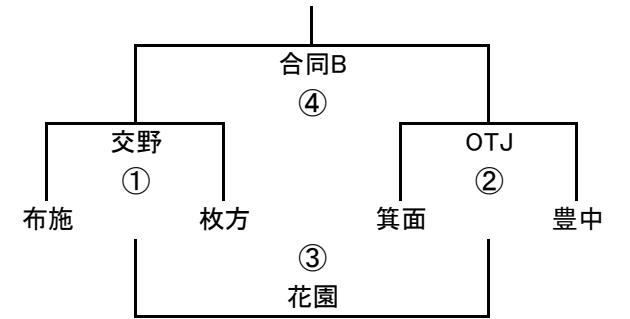

左側のチームはグラウンド北側でキックオフで試合開始

2023年オータムチャレンジ

右側のチームはグラウンド南側のコートで試合開始

		0:08 0:10		A	B		
		0:02 0:03					
①	9:30 9:40 9:42 9:52	6年A-3 吹田	①	東大K 阿倍野	6年C-1 OTJ	①	守口 布施
②	9:55 10:05 10:07 10:17	6年A-1 大阪	①	八尾 OTJ	6年A-1 箕面	②	枚方 大工大
③	10:20 10:30 10:32 10:42	6年A-2 八尾	①	大阪 枚方	6年A-2 茨木	②	OTJ 東淀川
④	10:45 10:55 10:57 11:07	6年A-3 東大K	②	阿倍野 吹田	6年C-1 守口	②	布施 OTJ
⑤	11:10 11:20 11:22 11:32	6年A-1 ①負	③	茨木 ②負	6年A-1 ①勝	④	東淀川 ②勝
⑥	11:35 11:45 11:47 11:57	6年A-2 ①負	③	箕面 ②負	6年A-2 ①勝	④	大工大 ②勝
⑦	12:00 12:10 12:12 12:22	6年A-3 阿倍野	③	吹田 東大K	6年C-1 布施	③	OTJ 守口
⑧	12:25 12:35 12:37 12:47	6年B-1 箕面	①	枚方 みなと	6年B-4 吹田	①	交野 四条畷
⑨	12:50 13:00 13:02 13:12	6年B-2 花園	①	高槻 合同B	6年B-5 豊中	①	南大阪 堺1
⑩	13:15 13:25 13:27 13:37	6年B-3 大阪中	①	合同C1 合同A	6年B-6 堺2	①	合同C2 東大K
⑪	13:40 13:50 13:52 14:02	6年B-1 枚方	②	みなと 箕面	6年B-4 交野	②	四条畷 吹田
⑫	14:05 14:15 14:17 14:27	6年B-2 高槻	②	合同B 花園	6年B-5 南大阪	②	堺1 豊中
⑬	14:30 14:40 14:42 14:52	6年B-3 合同C1	②	合同A 大阪中	6年B-6 合同C2	②	東大K 堺2
⑭	14:55 15:05 15:07 15:17	6年B-1 みなと	③	箕面 枚方	6年B-4 四条畷	③	吹田 交野
⑮	15:20 15:30 15:32 15:42	6年B-2 合同B	③	花園 高槻	6年B-5 堺1	③	豊中 南大阪
⑯	15:45 15:55 15:57 16:07	6年B-3 合同A	③	大阪中 合同C1	6年B-6 東大K	③	堺2 合同C2

1年B-1

1年B-2

1年B-3

1年C-1

1年A-1

	八尾	枚方	茨木
八尾		① 茨木	② 枚方
枚方			③ 八尾
茨木			

1年A-2

	東大K	吹田2	守口
東大K		① 守口	② 吹田2
吹田2			③ 東大K
守口			