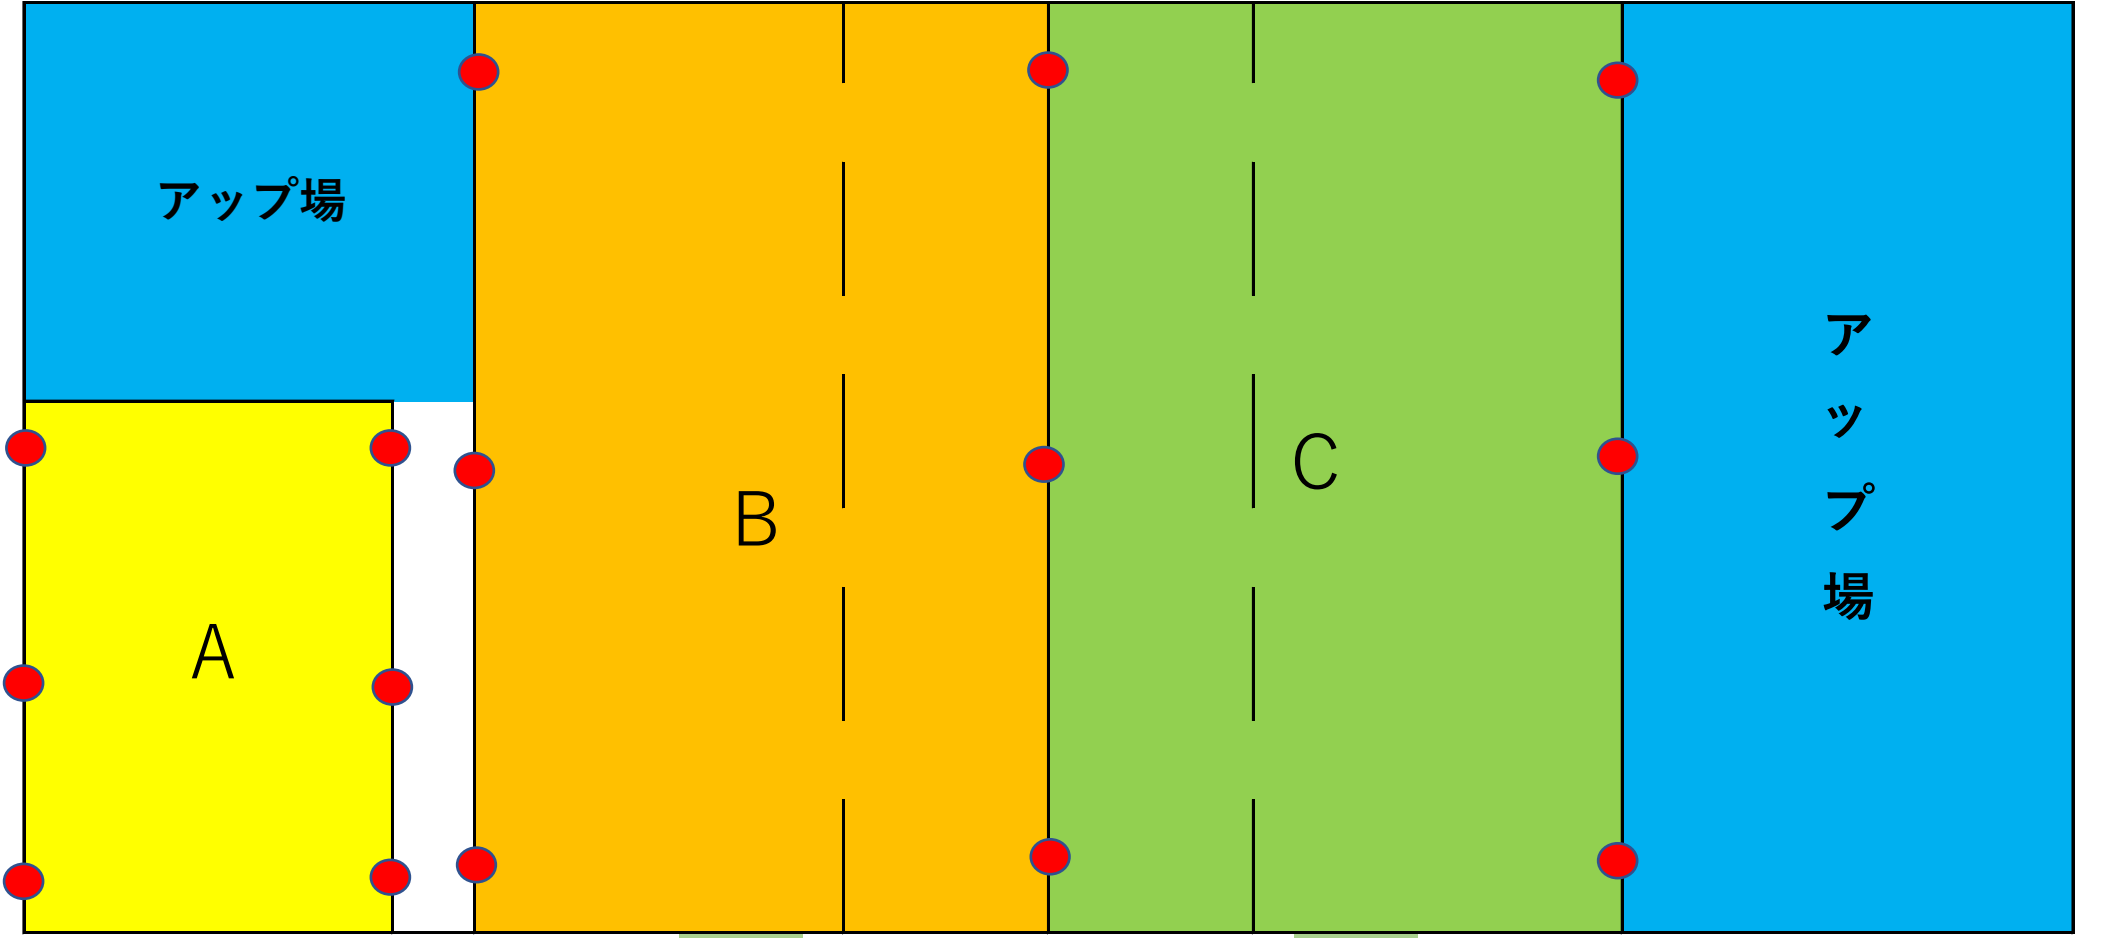

5月3日(祝)堺ラグビーカーニバル 小学部交流試合エントリー数

学年		阿倍野RS	河内長野 富田林 岬	やまのべ ラグビー教室	堺RS	合計
幼児	エントリー数	1	0	0	1	2
	生徒数	8	3	0	11	22
1年	エントリー数	1	1	0	1	3
	生徒数	7	5	0	9	21
2年	エントリー数	1	1	0	2	4
	生徒数	9	9	0	16	34
3年	エントリー数	1	1	0	2	4
	生徒数	12	15	0	24	51
4年	エントリー数	1	1	0	2	4
	生徒数	15	11	0	24	50
5年	エントリー数	2	1	0	2	5
	生徒数	20	10	0	27	57
6年	エントリー数	1	2	1	2	6
	生徒数	14	21	15	33	83

GL 22 10 HL 10 22 GL

通路

通路

通路

20220503 堺ラグビーカーニバル スクール交流会(小学部)タイムスケジュール

	(8-3-8)		A グランド			(10-3-10)	B グランド		C グランド	
			幼児	1年	2年		3年	4年	5年	6年
	9:00	9:20	開会式 (試合スタイルでの参加をお願いいたします)							
	9:30	9:45	アップ(第1試合チームはコート内でアップ可、他はアップ場にて実施)							
①	10:00 10:11 (8-3-8)	10:08 10:19	幼児：① 堺A－阿倍野 REF:堺B			10:00 10:13 (10-3-10)	3年：① 河富岬－堺B REF:阿倍野			6年：① 河富岬A－堺A REF:阿倍野
②	10:25 10:36 (8-3-8)	10:33 10:44			2年：① 阿倍野－堺A REF:河富岬	10:30 10:43 (10-3-10)		4年：① 河富岬－堺B REF:阿倍野	5年：① 阿倍野A－堺A REF:河富岬	
③	10:50 11:01 (8-3-8)	10:58 11:09		1年：① 堺－河富岬 REF:阿倍野		11:00 11:13 (10-3-10)	3年：② 堺A－阿倍野 REF:堺B			6年：② 阿倍野－やまのべ REF:河富岬A
④	11:15 11:26 (8-3-8)	11:23 11:34	幼児：② 阿倍野－堺B REF:堺A			11:30 11:43 (10-3-10)		4年：② 堺A－阿倍野 REF:堺B	5年：② 堺B－河富岬 REF:阿倍野A	
⑤	11:40 11:51 (8-3-8)	11:48 11:59			2年：② 堺B－河富岬 REF:堺A	12:00 12:13 (10-3-10)	3年：③ 阿倍野－河富岬 REF:堺A			6年：③ 河富岬B－堺B REF:やまのべ
⑥	12:05 12:16 (8-3-8)	12:13 12:24		1年：② 河富岬－阿倍野 REF:堺		12:30 12:43 (10-3-10)		4年：③ 阿倍野－河富岬 REF:堺A	5年：③ 堺A－阿倍野B REF:堺B	
⑦	12:30 12:41 (8-3-8)	12:38 12:49	幼児：③ 堺B－堺A REF:阿倍野			13:00 13:13 (10-3-10)	3年：④ 堺B－堺A REF:河富岬			6年：④ やまのべ－堺A REF:河富岬B
⑧	12:55 13:06 (8-3-8)	13:03 13:14			2年：③ 河富岬－阿倍野 REF:堺B	13:30 13:43 (10-3-10)		4年：④ 堺B－堺A REF:河富岬	5年：④ 河富岬－阿倍野A REF:阿倍野B	
⑨	13:20 13:31 (8-3-8)	13:28 13:39		1年：③ 阿倍野－堺 REF:河富岬		14:00 14:13 (10-3-10)				6年：⑤ 堺B－河富岬A REF:堺A
⑩	13:45 13:56 (8-3-8)	13:53 14:04			2年：④ 堺A－堺B REF:阿倍野	14:30 14:43 (10-3-10)		6年：⑥ 河富岬B－阿倍野 REF:堺B	5年：⑤ 阿倍野B－堺B REF:堺A	