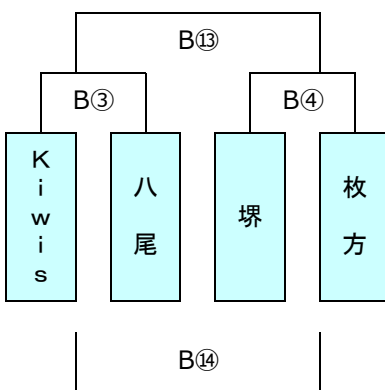

※1日目トーナメント戦は同点の場合、2日目組合せのため1・2回戦とも抽選を行う
 ※1日目プール(リーグ)戦の順位決定は、1,勝数が多い、2,負数が少ない、
 3,総得点が多い、4,得失点差が大きい、5,抽選とする
 ※抽選は、本部席で実施

Bエントリー

B1 グラウンド

B2 グラウンド

B3 グラウンド

B4 グラウンド

B5 グラウンド

第13回5年生交流会

2日目組合せ

2023年1月15日 Jグリーン堺

※ 2日目トーナメント戦は同点の場合、1回戦のみ2回戦組合せのため抽選を行い、2回戦は抽選を行わない
※ 2日目プール（リーグ）戦は、同位チームがあっても抽選は行わない
※ 抽選は、本部席で実施

Aエントリー

A1 ブロック

A2 ブロック

A3 ブロック

A4 ブロック

A5 ブロック

A6 ブロック

第13回5年生交流会

2日目組合せ

2023年1月15日 Jグリーン堺

※2日目トーナメント戦は同点の場合、1回戦のみ2回戦組合せのため抽選を行い、2回戦は抽選を行わない
※2日目プール(リーグ)戦は、同位チームがあっても抽選は行わない
※抽選は、本部席で実施

Bエントリー

B1 ブロック

B2 ブロック

B3 ブロック

B4 ブロック

B5 ブロック

第13回 5年生交流会
【2日目スケジュール】

2023年1月15日 Jグリーン堺

代表者会議

Bエントリー 9:00