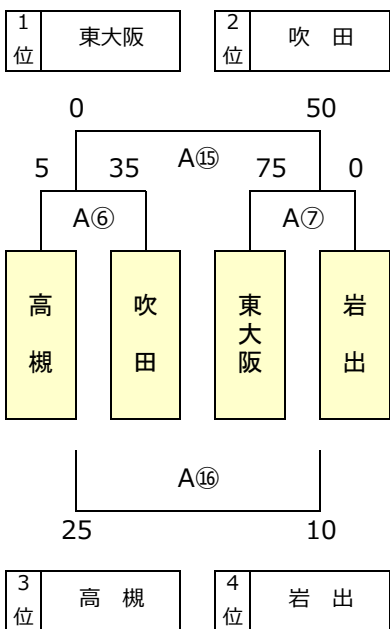

※1日目トーナメント戦は同点の場合、2日目組合せのため1・2回戦とも抽選を行う
 ※1日目プール（リーグ）戦の順位決定は、1,勝数が多い、2,負数が少ない、
 3,総得点が多い、4,得失点差が大きい、5,左側チーム優先とする
 ※抽選は、本部席で実施

Aエントリー

A1 ブラック

A2 ブラック

A3 ブラック

A4 ブラック

A5 ブラック

A6 ブラック

※1日目トーナメント戦は同点の場合、2日目組合せのため1・2回戦とも抽選を行う
 ※1日目プール(リーグ)戦の順位決定は、1,勝数が多い、2,負数が少ない、
 3,総得点が多い、4,得失点差が大きい、5,抽選とする
 ※抽選は、本部席で実施

Bエントリー

B1 グラウンド

B2 グラウンド

B3 グラウンド

B4 グラウンド

B5 グラウンド

第13回5年生交流会

2日目組合せ

2023年1月15日 Jグリーン堺

※ 2日目トーナメント戦は同点の場合、1回戦のみ2回戦組合せのため抽選を行い、2回戦は抽選を行わない
※ 2日目プール（リーグ）戦は、同位チームがあっても抽選は行わない
※ 抽選は、本部席で実施

Aエントリー

A1 ブロック

A2 ブロック

A3 ブロック

A4 ブロック