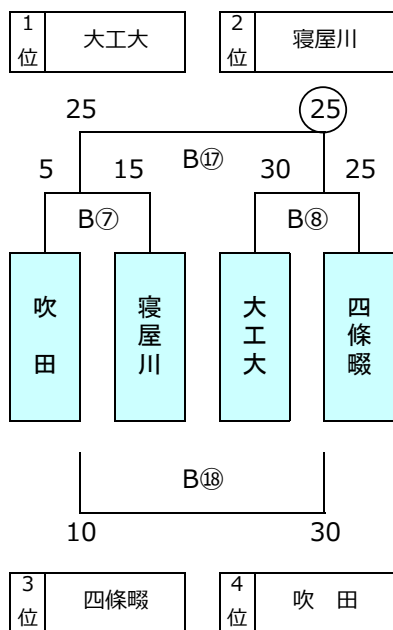

※1日目トーナメント戦は同点の場合、2日目組合せのため1・2回戦とも抽選を行う
 ※1日目プール（リーグ）戦の順位決定は、1,勝数が多い、2,負数が少ない、
 3,総得点が多い、4,得失点差が大きい、5,左側チーム優先とする
 ※抽選は、本部席で実施

Aエントリー

A1 ブラック

A2 ブラック

A3 ブラック

A4 ブラック

A5 ブラック

A6 ブラック

※1日目トーナメント戦は同点の場合、2日目組合せのため1・2回戦とも抽選を行う
 ※1日目プール(リーグ)戦の順位決定は、1,勝数が多い、2,負数が少ない、
 3,総得点が多い、4,得失点差が大きい、5,抽選とする
 ※抽選は、本部席で実施

Bエントリー

B1 グラウンド

B2 グラウンド

B3 グラウンド

B4 グラウンド

B5 グラウンド

第13回5年生交流会

2日目組合せ

2023年1月15日 Jグリーン堺

※ 2日目トーナメント戦は同点の場合、1回戦のみ2回戦組合せのため抽選を行い、2回戦は抽選を行わない
※ 2日目プール（リーグ）戦は、同位チームがあっても抽選は行わない
※ 抽選は、本部席で実施

Aエントリー

A1 ブロック

A2 ブロック

A3 ブロック

A4 ブロック

A5 ブロック

A6 ブロック

第13回5年生交流会

2日目組合せ

2023年1月15日 Jグリーン堺

※2日目トーナメント戦は同点の場合、1回戦のみ2回戦組合せのため抽選を行い、2回戦は抽選を行わない
※2日目プール(リーグ)戦は、同位チームがあっても抽選は行わない
※抽選は、本部席で実施

Bエントリー

B1 ブロック