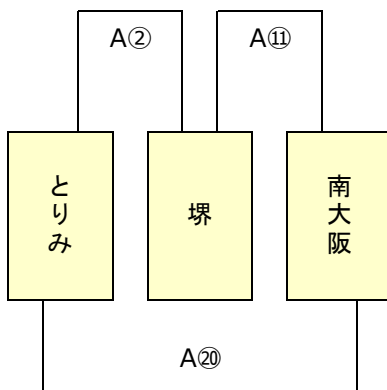

※1日目トーナメント戦は同点の場合、2日目組合せのため1・2回戦とも抽選を行う
 ※1日目プール（リーグ）戦の順位決定は、1,勝数が多い、2,負数が少ない、
 3,総得点が多い、4,得失点差が大きい、5,左側チーム優先とする
 ※抽選は、本部席で実施

Aエントリー

A1 ブラック

A2 ブラック

A3 ブラック

A4 ブラック

A5 ブラック

A6 ブラック

※1日目トーナメント戦は同点の場合、2日目組合せのため1・2回戦とも抽選を行う
 ※1日目プール(リーグ)戦の順位決定は、1,勝数が多い、2,負数が少ない、
 3,総得点が多い、4,得失点差が大きい、5,抽選とする
 ※抽選は、本部席で実施

Bエントリー

B1 グラウンド

B2 グラウンド

B3 グラウンド

B4 グラウンド

B5 グラウンド

第13回5年生交流会

2日目組合せ

2023年1月15日 Jグリーン堺

※ 2日目トーナメント戦は同点の場合、1回戦のみ2回戦組合せのため抽選を行い、2回戦は抽選を行わない
※ 2日目プール（リーグ）戦は、同位チームがあっても抽選は行わない
※ 抽選は、本部席で実施

Aエントリー

A1 ブロック

A2 ブロック

A3 ブロック

A4 ブロック

A5 ブロック

A6 ブロック

第13回5年生交流会

2日目組合せ

2023年1月15日 Jグリーン堺

※2日目トーナメント戦は同点の場合、1回戦のみ2回戦組合せのため抽選を行い、2回戦は抽選を行わない
※2日目プール(リーグ)戦は、同位チームがあっても抽選は行わない
※抽選は、本部席で実施

Bエントリー

B1 ブロック