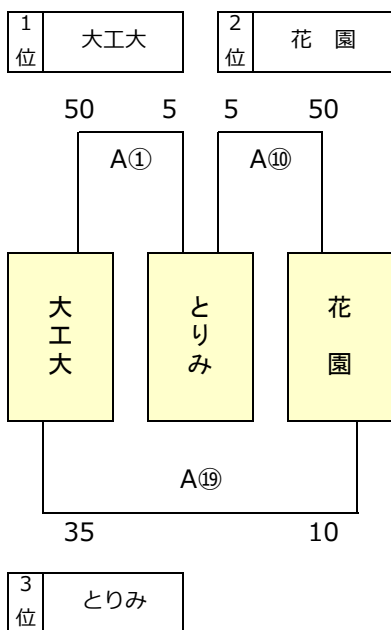

※1日目トーナメント戦は同点の場合、2日目組合せのため1・2回戦とも抽選を行う
 ※1日目プール（リーグ）戦の順位決定は、1,勝数が多い、2,負数が少ない、
 3,総得点が多い、4,得失点差が大きい、5,左側チーム優先とする
 ※抽選は、本部席で実施

Aエントリー

A1 ブラック

A2 ブラック

A3 ブラック

A4 ブラック

A5 ブラック

A6 ブラック

※1日目トーナメント戦は同点の場合、2日目組合せのため1・2回戦とも抽選を行う
 ※1日目プール(リーグ)戦の順位決定は、1,勝数が多い、2,負数が少ない、
 3,総得点が多い、4,得失点差が大きい、5,抽選とする
 ※抽選は、本部席で実施

Bエントリー

B1 グラウンド

B2 グラウンド

B3 グラウンド

B4 グラウンド

B5 グラウンド

第13回5年生交流会

2日目組合せ

2023年1月15日 Jグリーン堺

※ 2日目トーナメント戦は同点の場合、1回戦のみ2回戦組合せのため抽選を行い、2回戦は抽選を行わない
※ 2日目プール（リーグ）戦は、同位チームがあっても抽選は行わない
※ 抽選は、本部席で実施

Aエントリー

A1 ブロック

A2 ブロック

A3 ブロック

A4 ブロック