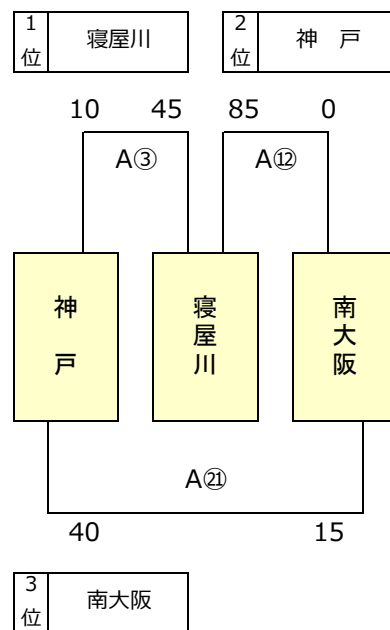

※1日目トーナメント戦は同点の場合、2日目組合せのため1・2回戦とも抽選を行う
 ※1日目プール（リーグ）戦の順位決定は、1,勝数が多い、2,負数が少ない、
 3,総得点が多い、4,得失点差が大きい、5,左側チーム優先とする
 ※抽選は、本部席で実施

Aエントリー

A1 ブラック

A2 ブラック

A3 ブラック

A4 ブラック

A5 ブラック

A6 ブラック

※1日目トーナメント戦は同点の場合、2日目組合せのため1・2回戦とも抽選を行う
 ※1日目プール(リーグ)戦の順位決定は、1,勝数が多い、2,負数が少ない、
 3,総得点が多い、4,得失点差が大きい、5,抽選とする
 ※抽選は、本部席で実施

Bエントリー

B1 グラウンド

B2 グラウンド

B3 グラウンド

B4 グラウンド

B5 グラウンド

第13回5年生交流会

2日目組合せ

2023年1月15日 Jグリーン堺

※ 2日目トーナメント戦は同点の場合、1回戦のみ2回戦組合せのため抽選を行い、2回戦は抽選を行わない
※ 2日目プール（リーグ）戦は、同位チームがあっても抽選は行わない
※ 抽選は、本部席で実施

Aエントリー

A1 ブロック

A2 ブロック

A3 ブロック

A4 ブロック