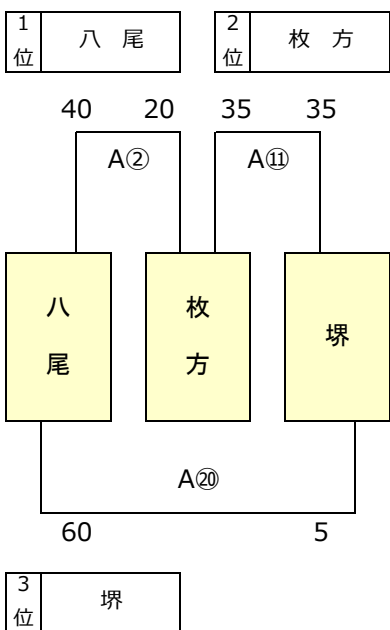

※1日目トーナメント戦は同点の場合、2日目組合せのため1・2回戦とも抽選を行う
 ※1日目プール（リーグ）戦の順位決定は、1,勝数が多い、2,負数が少ない、
 3,総得点が多い、4,得失点差が大きい、5,左側チーム優先とする
 ※抽選は、本部席で実施

Aエントリー

A1 ブラック

A2 ブラック

A3 ブラック

A4 ブラック

A5 ブラック

A6 ブラック

※1日目トーナメント戦は同点の場合、2日目組合せのため1・2回戦とも抽選を行う
 ※1日目プール(リーグ)戦の順位決定は、1,勝数が多い、2,負数が少ない、
 3,総得点が多い、4,得失点差が大きい、5,抽選とする
 ※抽選は、本部席で実施

Bエントリー

B1 グラウンド

B2 グラウンド

B3 グラウンド

B4 グラウンド

B5 グラウンド

第13回5年生交流会

2日目組合せ

2023年1月15日 Jグリーン堺

※ 2日目トーナメント戦は同点の場合、1回戦のみ2回戦組合せのため抽選を行い、2回戦は抽選を行わない
※ 2日目プール（リーグ）戦は、同位チームがあっても抽選は行わない
※ 抽選は、本部席で実施

Aエントリー

A1 ブロック

A2 ブロック

A3 ブロック

A4 ブロック