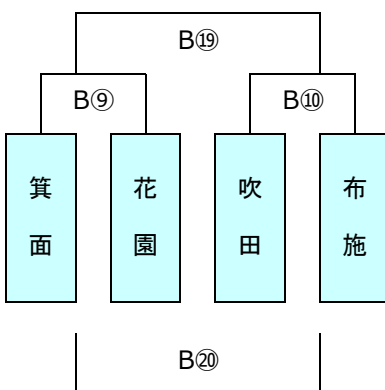

A5 ブロック

A6 ブロック

第13回5年生交流会

2日目組合せ

2023年1月15日 Jグリーン堺

※2日目トーナメント戦は同点の場合、1回戦のみ2回戦組合せのため抽選を行い、2回戦は抽選を行わない
※2日目プール(リーグ)戦は、同位チームがあっても抽選は行わない
※抽選は、本部席で実施

Bエントリー

B1 ブロック

B2 ブロック

B3 ブロック

B4 ブロック

B5 ブロック

第13回 5年生交流会
【2日目スケジュール】

2023年1月15日 Jグリーン堺

代表者会議

Bエントリー 9:00