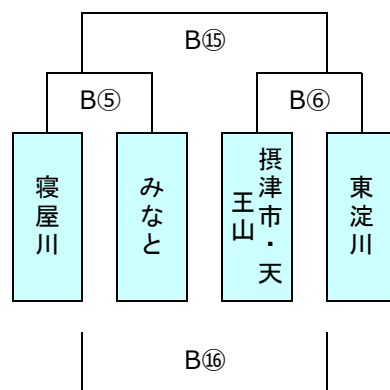

※1日目トーナメント戦は同点の場合、2日目組合せのため1・2回戦とも抽選を行う
 ※1日目プール(リーグ)戦の順位決定は、1,勝数が多い、2,負数が少ない、
 3,総得点が多い、4,得失点差が大きい、5,抽選とする
 ※抽選は、本部席で実施

Bエントリー

B1 グラウンド

B2 グラウンド

B3 グラウンド

B4 グラウンド

B5 グラウンド

第13回5年生交流会

2日目組合せ

2023年1月15日 Jグリーン堺

※ 2日目トーナメント戦は同点の場合、1回戦のみ2回戦組合せのため抽選を行い、2回戦は抽選を行わない
※ 2日目プール（リーグ）戦は、同位チームがあっても抽選は行わない
※ 抽選は、本部席で実施

Aエントリー

A1 ブロック

A2 ブロック

A3 ブロック

A4 ブロック

A5 ブロック

A6 ブロック

第13回5年生交流会

2日目組合せ

2023年1月15日 Jグリーン堺

※2日目トーナメント戦は同点の場合、1回戦のみ2回戦組合せのため抽選を行い、2回戦は抽選を行わない
※2日目プール(リーグ)戦は、同位チームがあっても抽選は行わない
※抽選は、本部席で実施

Bエントリー

B1 ブロック

B2 ブロック

B3 ブロック

B4 ブロック

B5 ブロック

第13回 5年生交流会
【2日目スケジュール】

2023年1月15日 Jグリーン堺

代表者会議

Bエントリー 9:00