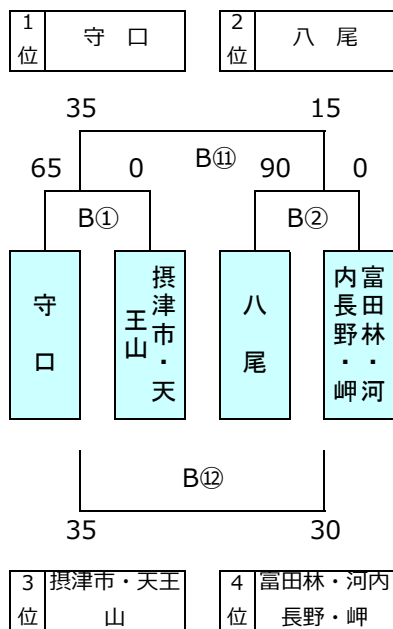

※1日目トーナメント戦は同点の場合、2日目組合せのため1・2回戦とも抽選を行う
 ※1日目プール（リーグ）戦の順位決定は、1,勝数が多い、2,負数が少ない、
 3,総得点が多い、4,得失点差が大きい、5,左側チーム優先とする
 ※抽選は、本部席で実施

Aエントリー

A1 ブラック

A2 ブラック

A3 ブラック

A4 ブラック

A5 ブラック

A6 ブラック

※1日目トーナメント戦は同点の場合、2日目組合せのため1・2回戦とも抽選を行う
 ※1日目プール(リーグ)戦の順位決定は、1,勝数が多い、2,負数が少ない、
 3,総得点が多い、4,得失点差が大きい、5,抽選とする
 ※抽選は、本部席で実施

Bエントリー

B1 グラウンド

B2 グラウンド

B3 グラウンド

B4 グラウンド

B5 グラウンド

第13回5年生交流会

2日目組合せ

2023年1月15日 Jグリーン堺

※ 2日目トーナメント戦は同点の場合、1回戦のみ2回戦組合せのため抽選を行い、2回戦は抽選を行わない
※ 2日目プール（リーグ）戦は、同位チームがあっても抽選は行わない
※ 抽選は、本部席で実施

Aエントリー

A1 ブロック

A2 ブロック

A3 ブロック

A4 ブロック