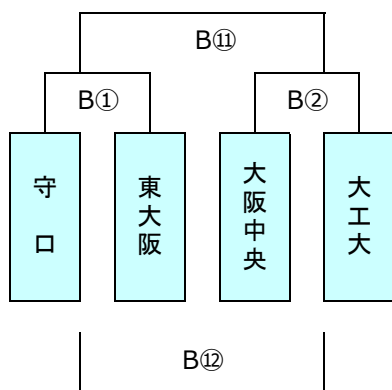

※1日目トーナメント戦は同点の場合、2日目組合せのため1・2回戦とも抽選を行う
 ※1日目プール(リーグ)戦の順位決定は、1,勝数が多い、2,負数が少ない、
 3,総得点が多い、4,得失点差が大きい、5,抽選とする
 ※抽選は、本部席で実施

Bエントリー

B1 グラウンド

B2 グラウンド

B3 グラウンド

B4 グラウンド

B5 グラウンド

第13回5年生交流会

2日目組合せ

2023年1月15日 Jグリーン堺

※ 2日目トーナメント戦は同点の場合、1回戦のみ2回戦組合せのため抽選を行い、2回戦は抽選を行わない
※ 2日目プール（リーグ）戦は、同位チームがあっても抽選は行わない
※ 抽選は、本部席で実施

Aエントリー

A1 ブロック

A2 ブロック

A3 ブロック

A4 ブロック

A5 ブロック

A6 ブロック

第13回5年生交流会

2日目組合せ

2023年1月15日 Jグリーン堺

※2日目トーナメント戦は同点の場合、1回戦のみ2回戦組合せのため抽選を行い、2回戦は抽選を行わない
※2日目プール(リーグ)戦は、同位チームがあっても抽選は行わない
※抽選は、本部席で実施

Bエントリー

B1 ブロック

B2 ブロック

B3 ブロック

B4 ブロック

B5 ブロック

第13回 5年生交流会
【2日目スケジュール】

2023年1月15日 Jグリーン堺

代表者会議

Bエントリー 9:00