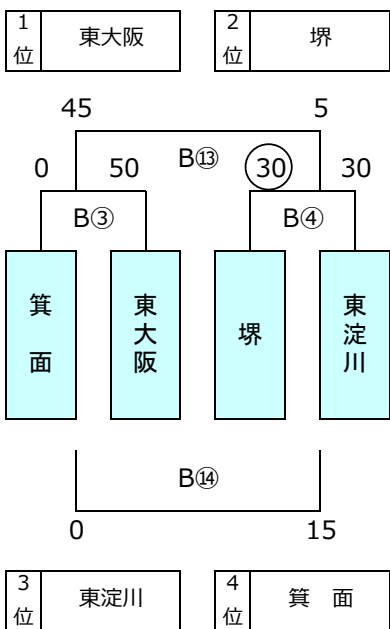

※1日目トーナメント戦は同点の場合、2日目組合せのため1・2回戦とも抽選を行う
 ※1日目プール（リーグ）戦の順位決定は、1,勝数が多い、2,負数が少ない、
 3,総得点が多い、4,得失点差が大きい、5,左側チーム優先とする
 ※抽選は、本部席で実施

Aエントリー

A1 ブラック

A2 ブラック

A3 ブラック

A4 ブラック

A5 ブラック

A6 ブラック

※1日目トーナメント戦は同点の場合、2日目組合せのため1・2回戦とも抽選を行う
 ※1日目プール(リーグ)戦の順位決定は、1,勝数が多い、2,負数が少ない、
 3,総得点が多い、4,得失点差が大きい、5,抽選とする
 ※抽選は、本部席で実施

Bエントリー

B1 グラウンド

B2 グラウンド

B3 グラウンド

B4 グラウンド

B5 グラウンド

第13回5年生交流会

2日目組合せ

2023年1月15日 Jグリーン堺

※ 2日目トーナメント戦は同点の場合、1回戦のみ2回戦組合せのため抽選を行い、2回戦は抽選を行わない
※ 2日目プール（リーグ）戦は、同位チームがあっても抽選は行わない
※ 抽選は、本部席で実施

Aエントリー

A1 ブロック

A2 ブロック

A3 ブロック

A4 ブロック