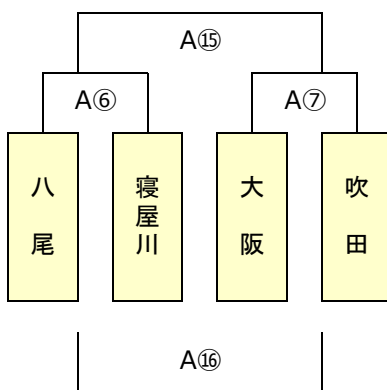

※1日目トーナメント戦は同点の場合、2日目組合せのため1・2回戦とも抽選を行う
 ※1日目プール（リーグ）戦の順位決定は、1,勝数が多い、2,負数が少ない、
 3,総得点が多い、4,得失点差が大きい、5,左側チーム優先とする
 ※抽選は、本部席で実施

Aエントリー

A1 ブラック

A2 ブラック

A3 ブラック

A4 ブラック

A5 ブラック

A6 ブラック

※1日目トーナメント戦は同点の場合、2日目組合せのため1・2回戦とも抽選を行う
 ※1日目プール(リーグ)戦の順位決定は、1,勝数が多い、2,負数が少ない、
 3,総得点が多い、4,得失点差が大きい、5,抽選とする
 ※抽選は、本部席で実施

Bエントリー

B1 グラウンド

B2 グラウンド

B3 グラウンド

B4 グラウンド

B5 グラウンド

第13回5年生交流会

2日目組合せ

2023年1月15日 Jグリーン堺

※ 2日目トーナメント戦は同点の場合、1回戦のみ2回戦組合せのため抽選を行い、2回戦は抽選を行わない
※ 2日目プール（リーグ）戦は、同位チームがあっても抽選は行わない
※ 抽選は、本部席で実施

Aエントリー

A1 ブロック

A2 ブロック

A3 ブロック

A4 ブロック

A5 ブロック

A6 ブロック

第13回5年生交流会

2日目組合せ

2023年1月15日 Jグリーン堺

※2日目トーナメント戦は同点の場合、1回戦のみ2回戦組合せのため抽選を行い、2回戦は抽選を行わない
※2日目プール(リーグ)戦は、同位チームがあっても抽選は行わない
※抽選は、本部席で実施

Bエントリー

B1 ブロック