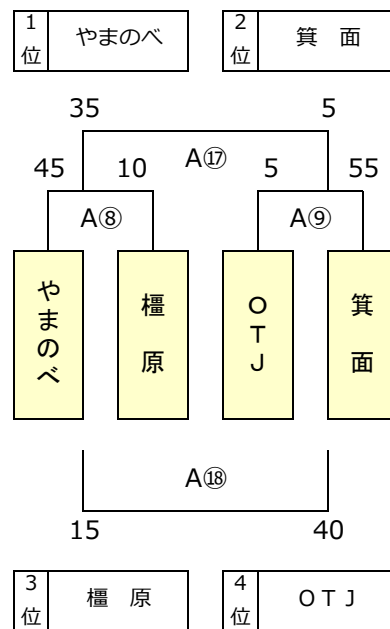

※1日目トーナメント戦は同点の場合、2日目組合せのため1・2回戦とも抽選を行う
 ※1日目プール（リーグ）戦の順位決定は、1,勝数が多い、2,負数が少ない、
 3,総得点が多い、4,得失点差が大きい、5,左側チーム優先とする
 ※抽選は、本部席で実施

Aエントリー

A1 ブラック

A2 ブラック

A3 ブラック

A4 ブラック

A5 ブラック

A6 ブラック

※1日目トーナメント戦は同点の場合、2日目組合せのため1・2回戦とも抽選を行う
 ※1日目プール(リーグ)戦の順位決定は、1,勝数が多い、2,負数が少ない、
 3,総得点が多い、4,得失点差が大きい、5,抽選とする
 ※抽選は、本部席で実施

Bエントリー

B1 グラウンド

B2 グラウンド

B3 グラウンド

B4 グラウンド

B5 グラウンド

第13回5年生交流会

2日目組合せ

2023年1月15日 Jグリーン堺

※ 2日目トーナメント戦は同点の場合、1回戦のみ2回戦組合せのため抽選を行い、2回戦は抽選を行わない
※ 2日目プール（リーグ）戦は、同位チームがあっても抽選は行わない
※ 抽選は、本部席で実施

Aエントリー

A1 ブロック

A2 ブロック

A3 ブロック

A4 ブロック