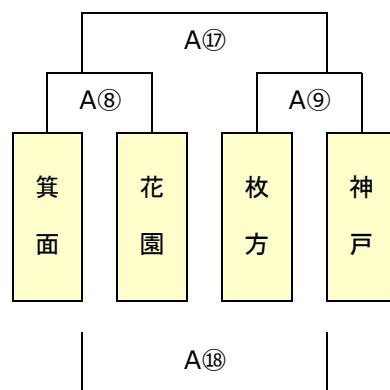

※1日目トーナメント戦は同点の場合、2日目組合せのため1・2回戦とも抽選を行う
 ※1日目プール（リーグ）戦の順位決定は、1,勝数が多い、2,負数が少ない、
 3,総得点が多い、4,得失点差が大きい、5,左側チーム優先とする
 ※抽選は、本部席で実施

Aエントリー

A1 ブラック

A2 ブラック

A3 ブラック

A4 ブラック

A5 ブラック

A6 ブラック

※1日目トーナメント戦は同点の場合、2日目組合せのため1・2回戦とも抽選を行う
 ※1日目プール(リーグ)戦の順位決定は、1,勝数が多い、2,負数が少ない、
 3,総得点が多い、4,得失点差が大きい、5,抽選とする
 ※抽選は、本部席で実施

Bエントリー

B1 グラウンド

B2 グラウンド

B3 グラウンド

B4 グラウンド

B5 グラウンド

第13回5年生交流会

2日目組合せ

2023年1月15日 Jグリーン堺

※ 2日目トーナメント戦は同点の場合、1回戦のみ2回戦組合せのため抽選を行い、2回戦は抽選を行わない
※ 2日目プール（リーグ）戦は、同位チームがあっても抽選は行わない
※ 抽選は、本部席で実施

Aエントリー

A1 ブロック

A2 ブロック

A3 ブロック

A4 ブロック

A5 ブロック

A6 ブロック

第13回5年生交流会

2日目組合せ

2023年1月15日 Jグリーン堺

※2日目トーナメント戦は同点の場合、1回戦のみ2回戦組合せのため抽選を行い、2回戦は抽選を行わない
※2日目プール(リーグ)戦は、同位チームがあっても抽選は行わない
※抽選は、本部席で実施

Bエントリー

B1 ブロック