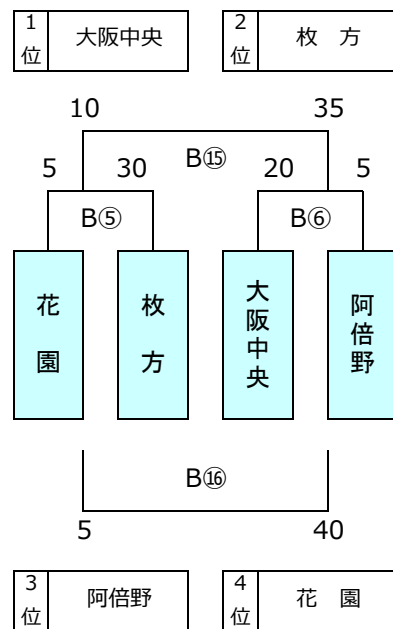

※1日目トーナメント戦は同点の場合、2日目組合せのため1・2回戦とも抽選を行う
 ※1日目プール（リーグ）戦の順位決定は、1,勝数が多い、2,負数が少ない、
 3,総得点が多い、4,得失点差が大きい、5,左側チーム優先とする
 ※抽選は、本部席で実施

Aエントリー

A1 ブラック

A2 ブラック

A3 ブラック

A4 ブラック

A5 ブラック

A6 ブラック

※1日目トーナメント戦は同点の場合、2日目組合せのため1・2回戦とも抽選を行う
 ※1日目プール(リーグ)戦の順位決定は、1,勝数が多い、2,負数が少ない、
 3,総得点が多い、4,得失点差が大きい、5,抽選とする
 ※抽選は、本部席で実施

Bエントリー

B1 グラウンド

B2 グラウンド

B3 グラウンド

B4 グラウンド

B5 グラウンド

第13回5年生交流会

2日目組合せ

2023年1月15日 Jグリーン堺

※ 2日目トーナメント戦は同点の場合、1回戦のみ2回戦組合せのため抽選を行い、2回戦は抽選を行わない
※ 2日目プール（リーグ）戦は、同位チームがあっても抽選は行わない
※ 抽選は、本部席で実施

Aエントリー

A1 ブロック

A2 ブロック

A3 ブロック

A4 ブロック