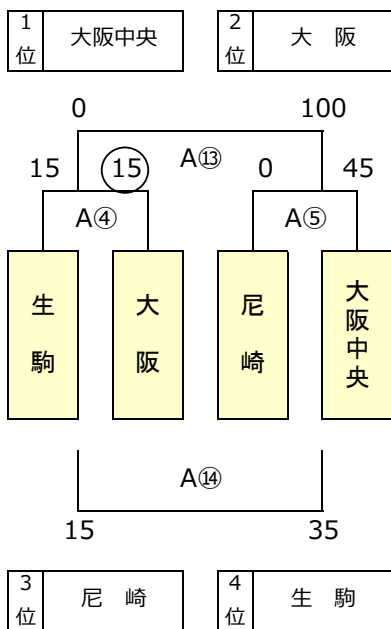

※1日目トーナメント戦は同点の場合、2日目組合せのため1・2回戦とも抽選を行う
 ※1日目プール（リーグ）戦の順位決定は、1,勝数が多い、2,負数が少ない、
 3,総得点が多い、4,得失点差が大きい、5,左側チーム優先とする
 ※抽選は、本部席で実施

Aエントリー

A1 ブラック

A2 ブラック

A3 ブラック

A4 ブラック

A5 ブラック

A6 ブラック

※1日目トーナメント戦は同点の場合、2日目組合せのため1・2回戦とも抽選を行う
 ※1日目プール(リーグ)戦の順位決定は、1,勝数が多い、2,負数が少ない、
 3,総得点が多い、4,得失点差が大きい、5,抽選とする
 ※抽選は、本部席で実施

Bエントリー

B1 グラウンド

B2 グラウンド

B3 グラウンド

B4 グラウンド

B5 グラウンド

第13回5年生交流会

2日目組合せ

2023年1月15日 Jグリーン堺

※ 2日目トーナメント戦は同点の場合、1回戦のみ2回戦組合せのため抽選を行い、2回戦は抽選を行わない
※ 2日目プール（リーグ）戦は、同位チームがあっても抽選は行わない
※ 抽選は、本部席で実施

Aエントリー

A1 ブロック

A2 ブロック

A3 ブロック

A4 ブロック