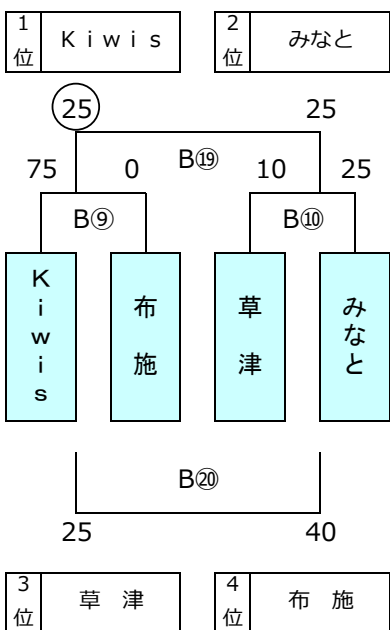

※1日目トーナメント戦は同点の場合、2日目組合せのため1・2回戦とも抽選を行う
 ※1日目プール（リーグ）戦の順位決定は、1,勝数が多い、2,負数が少ない、
 3,総得点が多い、4,得失点差が大きい、5,左側チーム優先とする
 ※抽選は、本部席で実施

Aエントリー

A1 ブラック

A2 ブラック

A3 ブラック

A4 ブラック

A5 ブラック

A6 ブラック

※1日目トーナメント戦は同点の場合、2日目組合せのため1・2回戦とも抽選を行う
 ※1日目プール(リーグ)戦の順位決定は、1,勝数が多い、2,負数が少ない、
 3,総得点が多い、4,得失点差が大きい、5,抽選とする
 ※抽選は、本部席で実施

Bエントリー

B1 グラウンド

B2 グラウンド

B3 グラウンド

B4 グラウンド

B5 グラウンド

第13回5年生交流会

2日目組合せ

2023年1月15日 Jグリーン堺

※ 2日目トーナメント戦は同点の場合、1回戦のみ2回戦組合せのため抽選を行い、2回戦は抽選を行わない
※ 2日目プール（リーグ）戦は、同位チームがあっても抽選は行わない
※ 抽選は、本部席で実施

Aエントリー

A1 ブロック

A2 ブロック

A3 ブロック

A4 ブロック

A5 ブロック

A6 ブロック

第13回5年生交流会

2日目組合せ

2023年1月15日 Jグリーン堺

※2日目トーナメント戦は同点の場合、1回戦のみ2回戦組合せのため抽選を行い、2回戦は抽選を行わない
※2日目プール(リーグ)戦は、同位チームがあっても抽選は行わない
※抽選は、本部席で実施

Bエントリー

B1 ブロック