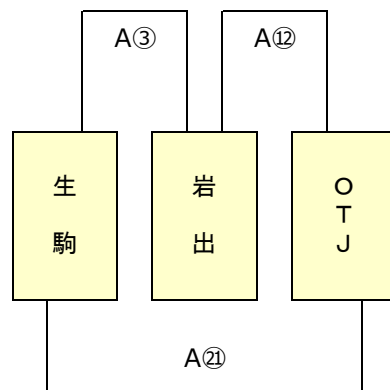

※1日目トーナメント戦は同点の場合、2日目組合せのため1・2回戦とも抽選を行う
 ※1日目プール（リーグ）戦の順位決定は、1,勝数が多い、2,負数が少ない、
 3,総得点が多い、4,得失点差が大きい、5,左側チーム優先とする
 ※抽選は、本部席で実施

Aエントリー

A1 ブラック

A2 ブラック

A3 ブラック

A4 ブラック

A5 ブラック

A6 ブラック

※1日目トーナメント戦は同点の場合、2日目組合せのため1・2回戦とも抽選を行う
 ※1日目プール(リーグ)戦の順位決定は、1,勝数が多い、2,負数が少ない、
 3,総得点が多い、4,得失点差が大きい、5,抽選とする
 ※抽選は、本部席で実施

Bエントリー

B1 グラウンド

B2 グラウンド

B3 グラウンド

B4 グラウンド

B5 グラウンド

第13回5年生交流会

2日目組合せ

2023年1月15日 Jグリーン堺

※ 2日目トーナメント戦は同点の場合、1回戦のみ2回戦組合せのため抽選を行い、2回戦は抽選を行わない
※ 2日目プール（リーグ）戦は、同位チームがあっても抽選は行わない
※ 抽選は、本部席で実施

Aエントリー

A1 ブロック

A2 ブロック

A3 ブロック

A4 ブロック

A5 ブロック

A6 ブロック

第13回5年生交流会

2日目組合せ

2023年1月15日 Jグリーン堺

※2日目トーナメント戦は同点の場合、1回戦のみ2回戦組合せのため抽選を行い、2回戦は抽選を行わない
※2日目プール(リーグ)戦は、同位チームがあっても抽選は行わない
※抽選は、本部席で実施

Bエントリー

B1 ブロック