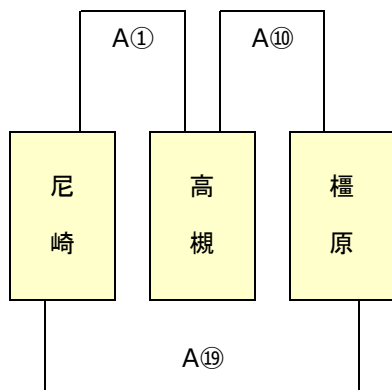

※1日目トーナメント戦は同点の場合、2日目組合せのため1・2回戦とも抽選を行う
 ※1日目プール（リーグ）戦の順位決定は、1,勝数が多い、2,負数が少ない、
 3,総得点が多い、4,得失点差が大きい、5,左側チーム優先とする
 ※抽選は、本部席で実施

Aエントリー

A1 ブラック

A2 ブラック

A3 ブラック

A4 ブラック

A5 ブラック

A6 ブラック

※1日目トーナメント戦は同点の場合、2日目組合せのため1・2回戦とも抽選を行う
 ※1日目プール(リーグ)戦の順位決定は、1,勝数が多い、2,負数が少ない、
 3,総得点が多い、4,得失点差が大きい、5,抽選とする
 ※抽選は、本部席で実施

Bエントリー

B1 グラウンド

B2 グラウンド

B3 グラウンド

B4 グラウンド

B5 グラウンド

第13回5年生交流会

2日目組合せ

2023年1月15日 Jグリーン堺

※ 2日目トーナメント戦は同点の場合、1回戦のみ2回戦組合せのため抽選を行い、2回戦は抽選を行わない
※ 2日目プール（リーグ）戦は、同位チームがあっても抽選は行わない
※ 抽選は、本部席で実施

Aエントリー

A1 ブロック

A2 ブロック

A3 ブロック

A4 ブロック

A5 ブロック

A6 ブロック

第13回5年生交流会

2日目組合せ

2023年1月15日 Jグリーン堺

※2日目トーナメント戦は同点の場合、1回戦のみ2回戦組合せのため抽選を行い、2回戦は抽選を行わない
※2日目プール(リーグ)戦は、同位チームがあっても抽選は行わない
※抽選は、本部席で実施

Bエントリー

B1 ブロック