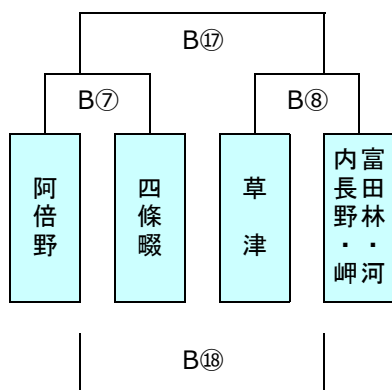

※1日目トーナメント戦は同点の場合、2日目組合せのため1・2回戦とも抽選を行う
 ※1日目プール(リーグ)戦の順位決定は、1,勝数が多い、2,負数が少ない、
 3,総得点が多い、4,得失点差が大きい、5,抽選とする
 ※抽選は、本部席で実施

Bエントリー

B1 グラウンド

B2 グラウンド

B3 グラウンド

B4 グラウンド

B5 グラウンド

第13回5年生交流会

2日目組合せ

2023年1月15日 Jグリーン堺

※ 2日目トーナメント戦は同点の場合、1回戦のみ2回戦組合せのため抽選を行い、2回戦は抽選を行わない
※ 2日目プール（リーグ）戦は、同位チームがあっても抽選は行わない
※ 抽選は、本部席で実施

Aエントリー

A1 ブロック

A2 ブロック

A3 ブロック

A4 ブロック

A5 ブロック

A6 ブロック

第13回5年生交流会

2日目組合せ

2023年1月15日 Jグリーン堺

※2日目トーナメント戦は同点の場合、1回戦のみ2回戦組合せのため抽選を行い、2回戦は抽選を行わない
※2日目プール(リーグ)戦は、同位チームがあっても抽選は行わない
※抽選は、本部席で実施

Bエントリー

B1 ブロック

B2 ブロック

B3 ブロック

B4 ブロック

B5 ブロック

第13回 5年生交流会
【2日目スケジュール】

2023年1月15日 Jグリーン堺

代表者会議

Bエントリー 9:00