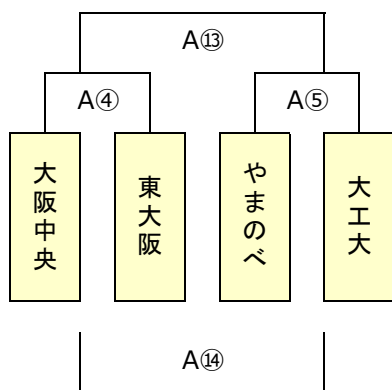

※1日目トーナメント戦は同点の場合、2日目組合せのため1・2回戦とも抽選を行う
 ※1日目プール（リーグ）戦の順位決定は、1,勝数が多い、2,負数が少ない、
 3,総得点が多い、4,得失点差が大きい、5,左側チーム優先とする
 ※抽選は、本部席で実施

Aエントリー

A1 ブラック

A2 ブラック

A3 ブラック

A4 ブラック

A5 ブラック

A6 ブラック

※1日目トーナメント戦は同点の場合、2日目組合せのため1・2回戦とも抽選を行う
 ※1日目プール(リーグ)戦の順位決定は、1,勝数が多い、2,負数が少ない、
 3,総得点が多い、4,得失点差が大きい、5,抽選とする
 ※抽選は、本部席で実施

Bエントリー

B1 グラウンド

B2 グラウンド

B3 グラウンド

B4 グラウンド

B5 グラウンド

第13回5年生交流会

2日目組合せ

2023年1月15日 Jグリーン堺

※ 2日目トーナメント戦は同点の場合、1回戦のみ2回戦組合せのため抽選を行い、2回戦は抽選を行わない
※ 2日目プール（リーグ）戦は、同位チームがあっても抽選は行わない
※ 抽選は、本部席で実施

Aエントリー

A1 ブロック

A2 ブロック

A3 ブロック

A4 ブロック