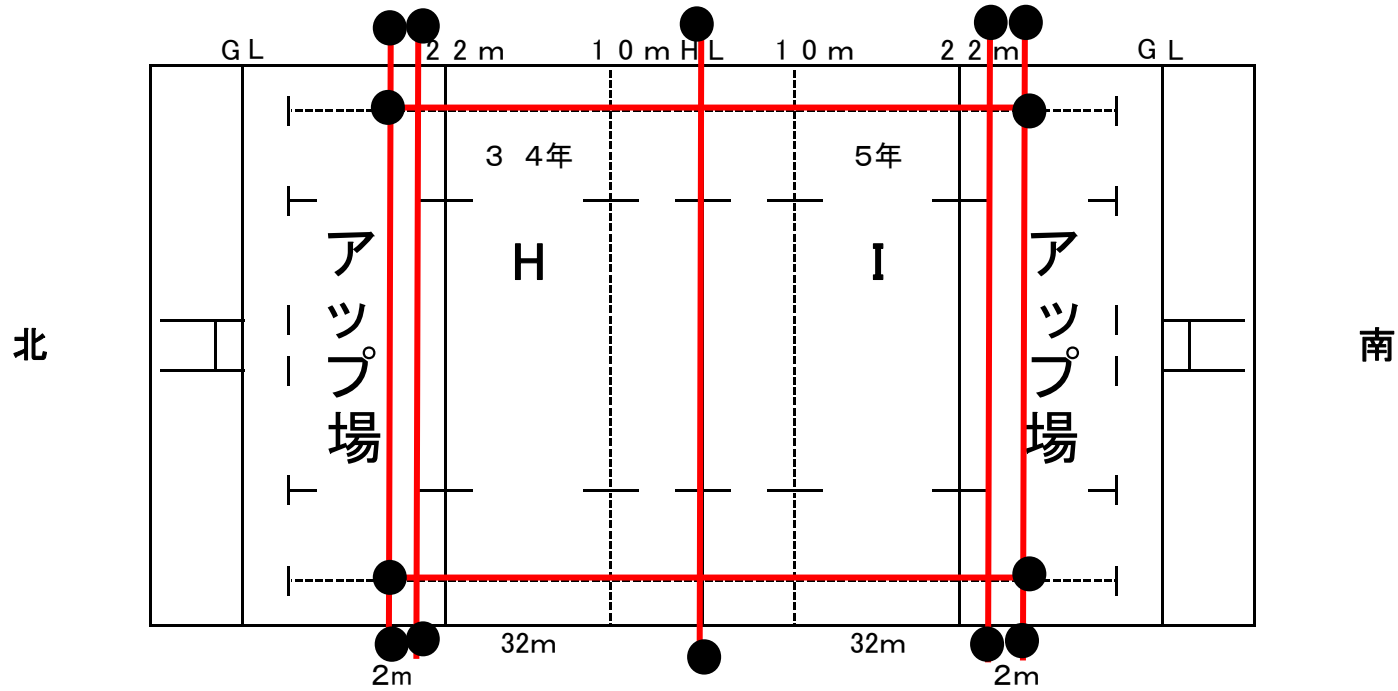

花園ラグビー場(練習G)仕様図

カーニバル

ロープ 200m × 3 巻

ピン ● 14 本 十 本