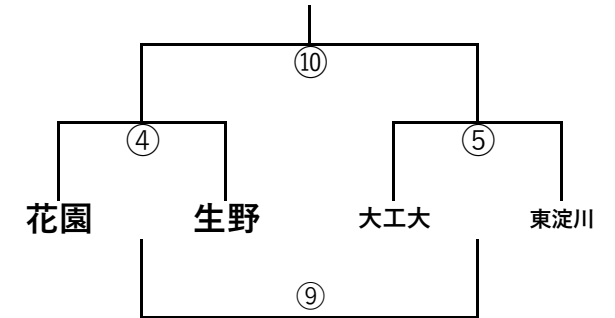

2021年度ドコモショップ組み合わせ10/9・10

9日A

	高槻	南大阪	交野
高槻		①	⑥
南大阪			⑪
交野			

9日B

	茨木	東大阪 KINDAI	堺
茨木		②	⑦
東大阪 KINDAI			⑫
堺			

9日D

9日C

	合同	八尾	大阪中央
合同		③	⑧
八尾			⑬
大阪中央			

	能勢	大阪・守口	阿倍野
能勢		④	⑧
大阪・守口			⑫
阿倍野			