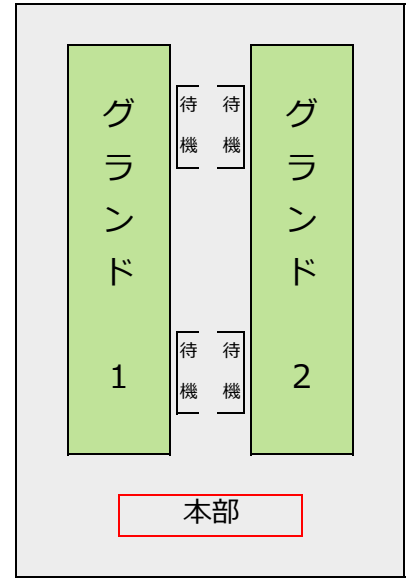

Aエントリー

前後半 0:08	ハーフ 0:02	入れ換え 0:03	番号	得点	対戦組合せ		得点	レフリー	グラウンド	
					本部側ベンチ 前半キックオフ					
9:00	~	9:08	A①		箕面	VS	Kiwi's		堺	1
9:10	~	9:18	A②		茨木	VS	阿倍野		東大阪	2
9:21	~	9:29	A③		八尾	VS	花園		大阪中央	1
9:31	~	9:39	A④		とりみ	VS	大工大		天王山・摂津	2
9:42	~	9:50	A⑤		A① 負	VS	A② 負		東淀川	1
9:52	~	10:00	A⑥		A① 勝	VS	A② 勝		寝屋川	2
10:03	~	10:11	A⑦		A③ 負	VS	A④ 負		生駒	1
10:13	~	10:21	A⑧		A③ 勝	VS	A④ 勝		尼崎	2
10:24	~	10:32	A⑨		河内長野・富田林・岬	VS	OTJ		箕面	1
10:34	~	10:42	A⑩		吹田	VS	岩出		Kiwi's	2
10:45	~	10:53	A⑪		生野	VS	枚方		茨木	1
10:55	~	11:03	A⑫		高槻	VS	南大阪		阿倍野	2
11:06	~	11:14	A⑬		A⑨ 負	VS	A⑩ 負		八尾	1
11:16	~	11:24	A⑭		A⑨ 勝	VS	A⑩ 勝		花園	2
11:27	~	11:35	A⑮		A⑪ 負	VS	A⑫ 負		とりみ	1
11:37	~	11:45	A⑯		A⑪ 勝	VS	A⑫ 勝		大工大	2
11:48	~	11:56	A⑰		堺	VS	東大阪		河内長野・富田林・岬	1
11:58	~	12:06	A⑱		大阪中央	VS	天王山・摂津		OTJ	2
12:09	~	12:17	A⑲		東淀川	VS	寝屋川		吹田	1
12:19	~	12:27	A⑳		生駒	VS	尼崎		岩出	2
12:30	~	12:38	A㉑		A⑰ 負	VS	A⑱ 負		生野	1
12:40	~	12:48	A㉒		A⑰ 勝	VS	A⑱ 勝		枚方	2
12:51	~	12:59	A㉓		A⑲ 負	VS	A⑳ 負		高槻	1
13:01	~	13:09	A㉔		A⑲ 勝	VS	A⑳ 勝		南大阪	2