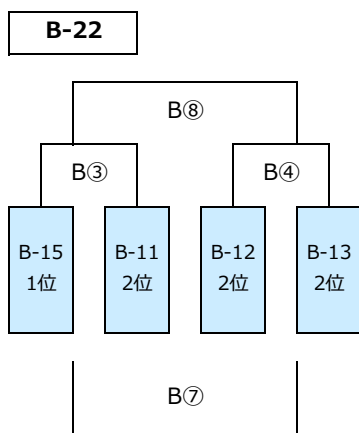

第11回 5年生交流会 Bエントリー

※トーナメント戦1日目は同点の場合、2日目組合せのため1・2回戦とも抽選を行う
 ※プール（リーグ）戦1日目の順位決定は、1,勝数が多い、2,負数が少ない、
 3,総得点が多い、4,得失点差が大きい、5,抽選 とする

一日目組合せ

2020年12月20日 金岡陸上競技場 グラウンド

B-13

	八尾	吹田	岩出	順位
八尾		B⑨	B⑫	
吹田			B⑮	
岩出				

1位	2位	3位

B-14

	箕面	寝屋川	大工大	順位
箕面		B⑩	B⑬	
寝屋川			B⑯	
大工大				

1位	2位	3位

B-15

	布施	堺	南大阪	順位
布施		B⑪	B⑭	
堺			B⑰	
南大阪				

1位	2位	3位

二日目組合せ

2021年1月17日 Jグリーン堺 S13 グラウンド

※トーナメント戦2日目は同点の場合、1回戦のみ抽選を行い、2回戦は抽選を行わない
 ※プール（リーグ）戦2日目は、同位チームがあっても抽選は行わない

B-23

	B-14 2位	B-15 2位	B-11 3位
B-14 2位		B⑨	B⑫
B-15 2位			B⑮
B-11 3位			

B-24

	B-12 3位	B-13 3位	B-14 3位
B-12 3位		B⑩	B⑬
B-13 3位			B⑯
B-14 3位			

B-25

	B-15 3位	B-11 4位	B-12 4位
B-15 3位		B⑪	B⑭
B-11 4位			B⑰
B-12 4位			

Aエントリー

前後半 0:08	ハーフ 0:02	入れ換え 0:03	番号	得点	対戦組合せ		得点	レフリー	グラウンド	
					本部側ベンチ 前半キックオフ					
9:00	~	9:08	A①		箕面	VS	Kiwi's		堺	1
9:10	~	9:18	A②		茨木	VS	阿倍野		東大阪	2
9:21	~	9:29	A③		八尾	VS	花園		大阪中央	1
9:31	~	9:39	A④		とりみ	VS	大工大		天王山・摂津	2
9:42	~	9:50	A⑤		A① 負	VS	A② 負		東淀川	1
9:52	~	10:00	A⑥		A① 勝	VS	A② 勝		寝屋川	2
10:03	~	10:11	A⑦		A③ 負	VS	A④ 負		生駒	1
10:13	~	10:21	A⑧		A③ 勝	VS	A④ 勝		尼崎	2
10:24	~	10:32	A⑨		河内長野・富田林・岬	VS	OTJ		箕面	1
10:34	~	10:42	A⑩		吹田	VS	岩出		Kiwi's	2
10:45	~	10:53	A⑪		生野	VS	枚方		茨木	1
10:55	~	11:03	A⑫		高槻	VS	南大阪		阿倍野	2
11:06	~	11:14	A⑬		A⑨ 負	VS	A⑩ 負		八尾	1
11:16	~	11:24	A⑭		A⑨ 勝	VS	A⑩ 勝		花園	2
11:27	~	11:35	A⑮		A⑪ 負	VS	A⑫ 負		とりみ	1
11:37	~	11:45	A⑯		A⑪ 勝	VS	A⑫ 勝		大工大	2
11:48	~	11:56	A⑰		堺	VS	東大阪		河内長野・富田林・岬	1
11:58	~	12:06	A⑱		大阪中央	VS	天王山・摂津		OTJ	2
12:09	~	12:17	A⑲		東淀川	VS	寝屋川		吹田	1
12:19	~	12:27	A⑳		生駒	VS	尼崎		岩出	2
12:30	~	12:38	A㉑		A⑰ 負	VS	A⑱ 負		生野	1
12:40	~	12:48	A㉒		A⑰ 勝	VS	A⑱ 勝		枚方	2
12:51	~	12:59	A㉓		A⑲ 負	VS	A⑳ 負		高槻	1
13:01	~	13:09	A㉔		A⑲ 勝	VS	A⑳ 勝		南大阪	2