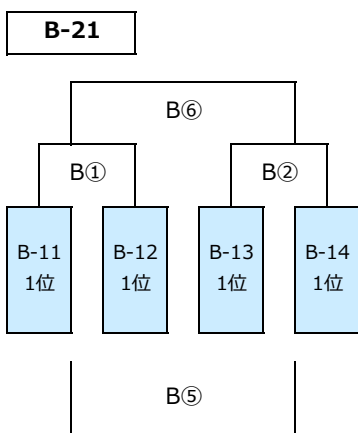

第11回 5年生交流会 Bエントリー

※トーナメント戦1日目は同点の場合、2日目組合せのため1・2回戦とも抽選を行う
 ※プール（リーグ）戦1日目の順位決定は、1,勝数が多い、2,負数が少ない、
 3,総得点が多い、4,得失点差が大きい、5,抽選 とする

一日目組合せ

2020年12月20日 金岡陸上競技場 グラウンド

B-13

	八尾	吹田	岩出	順位
八尾		B⑨	B⑫	
吹田			B⑮	
岩出				

1位	2位	3位

B-14

	箕面	寝屋川	大工大	順位
箕面		B⑩	B⑬	
寝屋川			B⑯	
大工大				

1位	2位	3位

B-15

	布施	堺	南大阪	順位
布施		B⑪	B⑭	
堺			B⑰	
南大阪				

1位	2位	3位

二日目組合せ

2021年1月17日 Jグリーン堺 S13 グラウンド

※トーナメント戦2日目は同点の場合、1回戦のみ抽選を行い、2回戦は抽選を行わない
 ※プール（リーグ）戦2日目は、同位チームがあっても抽選は行わない

B-23

	B-14 2位	B-15 2位	B-11 3位
B-14 2位		B⑨	B⑫
B-15 2位			B⑮
B-11 3位			

B-24

	B-12 3位	B-13 3位	B-14 3位
B-12 3位		B⑩	B⑬
B-13 3位			B⑯
B-14 3位			