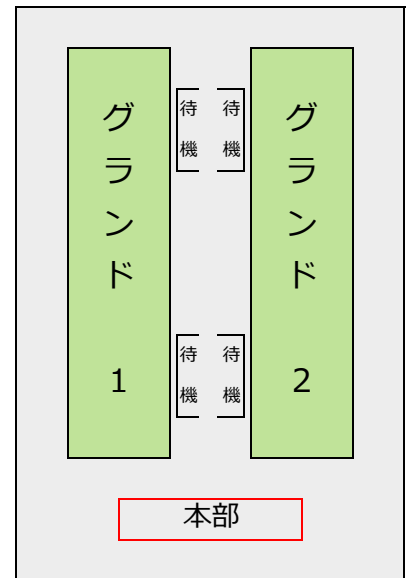

Bエントリー

前後半 0:08	ハーフ 0:02	入れ換え 0:03	番号	得点	対戦組合せ		得点	レフリー	グラウンド	
					本部側ベンチ 前半キックオフ					
13:12	~	13:20	B①		四條畷	VS	みなと		東大阪	1
13:22	~	13:30	B②		生駒	VS	大阪中央		とりみ	2
13:33	~	13:41	B③		東大阪	VS	とりみ		四條畷	1
13:43	~	13:51	B④		枚方	VS	OTJ		みなと	2
13:54	~	14:02	B⑤		B① 負	VS	B② 負		枚方	1
14:04	~	14:12	B⑥		B① 勝	VS	B② 勝		OTJ	2
14:15	~	14:23	B⑦		B③ 負	VS	B④ 負		生駒	1
14:25	~	14:33	B⑧		B③ 勝	VS	B④ 勝		大阪中央	2
14:36	~	14:44	B⑨		八尾	VS	吹田		南大阪	1
14:46	~	14:54	B⑩		箕面	VS	寝屋川		岩出	2
14:57	~	15:05	B⑪		布施	VS	堺		大工大	1
15:07	~	15:15				VS				2
15:18	~	15:26	B⑫		岩出	VS	八尾		堺	1
15:28	~	15:36	B⑬		大工大	VS	箕面		吹田	2
15:39	~	15:47	B⑭		南大阪	VS	布施		寝屋川	1
15:49	~	15:57				VS				2
16:00	~	16:08	B⑮		吹田	VS	岩出		布施	1
16:10	~	16:18	B⑯		寝屋川	VS	大工大		八尾	2
16:21	~	16:29	B⑰		堺	VS	南大阪		箕面	1
16:31	~	16:39				VS				2