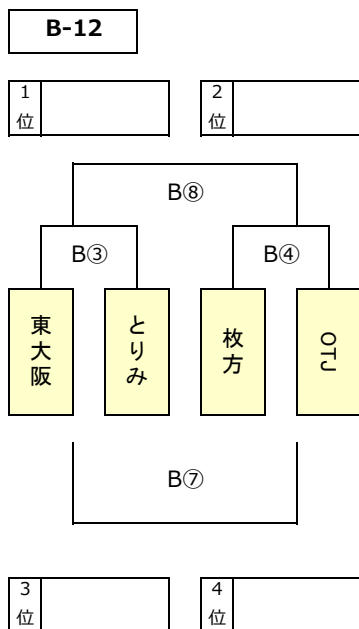

第11回 5年生交流会 Bエントリー

※トーナメント戦1日目は同点の場合、2日目組合せのため1・2回戦とも抽選を行う
 ※プール（リーグ）戦1日目の順位決定は、1,勝数が多い、2,負数が少ない、
 3,総得点が多い、4,得失点差が大きい、5,抽選 とする

一日目組合せ

2020年12月20日 金岡陸上競技場 グラウンド

B-13

	八尾	吹田	岩出	順位
八尾		B⑨	B⑫	
吹田			B⑮	
岩出				

1位	2位	3位

B-14

	箕面	寝屋川	大工大	順位
箕面		B⑩	B⑬	
寝屋川			B⑯	
大工大				

1位	2位	3位

B-15

	布施	堺	南大阪	順位
布施		B⑪	B⑭	
堺			B⑰	
南大阪				

1位	2位	3位

二日目組合せ

2021年1月17日 Jグリーン堺 S13 グラウンド

※トーナメント戦2日目は同点の場合、1回戦のみ抽選を行い、2回戦は抽選を行わない
 ※プール（リーグ）戦2日目は、同位チームがあっても抽選は行わない

B-23

	B-14 2位	B-15 2位	B-11 3位
B-14 2位		B⑨	B⑫
B-15 2位			B⑮
B-11 3位			

B-24

	B-12 3位	B-13 3位	B-14 3位
B-12 3位		B⑩	B⑬
B-13 3位			B⑯
B-14 3位			

Bエントリー

※代表者会議は、Bエントリーのみのチーム

チーム番号	スクール	代表者会議 (大会本部前)	選手・引率集合 (競技場北門入り口)	チーム番号
B5	四條畷	12:27	12:42	B5
B6	みなと			B6
B7	生駒			B7
B8	大阪中央	Aエントリーで済み	13:03	B8
B9	東大阪			B9
B10	とりみ			B10
B11	枚方		14:06	B11
B12	OTJ			B12
B13	八尾			B13
B14	吹田	B14		
B16	箕面	14:12	14:27	B16
B17	寝屋川			B17
B1	布施	Aエントリーで済み	14:27	B1
B2	堺			B2
B15	岩出		14:48	B15
B18	大工大			B18
B4	南大阪	15:09		B4