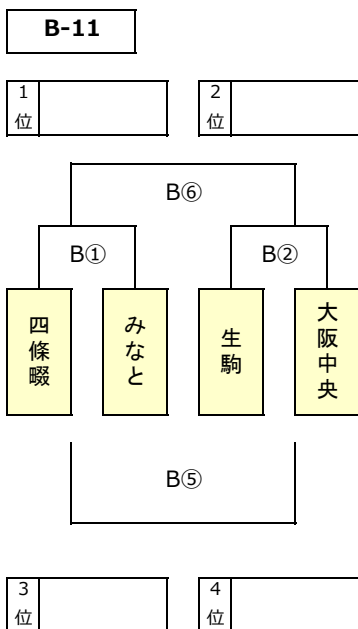

第11回 5年生交流会 Bエントリー

※トーナメント戦1日目は同点の場合、2日目組合せのため1・2回戦とも抽選を行う
 ※プール（リーグ）戦1日目の順位決定は、1,勝数が多い、2,負数が少ない、
 3,総得点が多い、4,得失点差が大きい、5,抽選 とする

一日目組合せ

2020年12月20日 金岡陸上競技場 グラウンド

B-13

	八尾	吹田	岩出	順位
八尾		B⑨	B⑫	
吹田			B⑮	
岩出				

1位	2位	3位

B-14

	箕面	寝屋川	大工大	順位
箕面		B⑩	B⑬	
寝屋川			B⑯	
大工大				

1位	2位	3位

B-15

	布施	堺	南大阪	順位
布施		B⑪	B⑭	
堺			B⑰	
南大阪				

1位	2位	3位

二日目組合せ

2021年1月17日 Jグリーン堺 S13 グラウンド

※トーナメント戦2日目は同点の場合、1回戦のみ抽選を行い、2回戦は抽選を行わない
 ※プール（リーグ）戦2日目は、同位チームがあっても抽選は行わない

B-23

	B-14 2位	B-15 2位	B-11 3位
B-14 2位		B⑨	B⑫
B-15 2位			B⑮
B-11 3位			

B-24

	B-12 3位	B-13 3位	B-14 3位
B-12 3位		B⑩	B⑬
B-13 3位			B⑯
B-14 3位			

Bエントリー

※代表者会議は、Bエントリーのみのチーム

チーム番号	スクール	代表者会議 (大会本部前)	選手・引率集合 (競技場北門入り口)	チーム番号
B5	四條畷	12:27	12:42	B5
B6	みなと			B6
B7	生駒			B7
B8	大阪中央	Aエントリーで済み	13:03	B8
B9	東大阪			B9
B10	とりみ			B10
B11	枚方		14:06	B11
B12	OTJ			B12
B13	八尾			B13
B14	吹田	B14		
B16	箕面	14:12	14:27	B16
B17	寝屋川			B17
B1	布施	Aエントリーで済み	14:27	B1
B2	堺			B2
B15	岩出		14:48	B15
B18	大工大			B18
B4	南大阪	15:09		B4