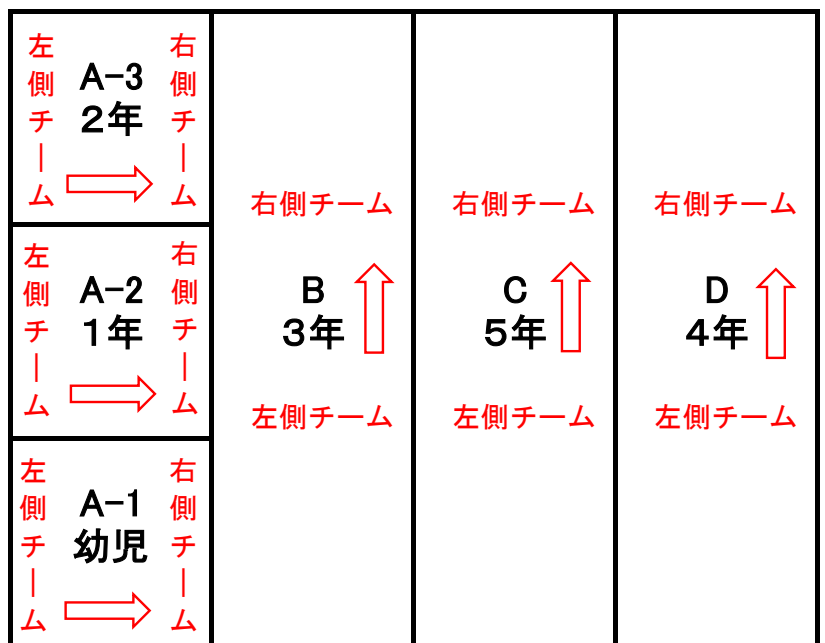

◎ゴミは、各自お持ち帰りください 来た時より美しく

アップ場所

アップ場所

芝部分は、スパイクのみ

アンツーカー部分
アップ不可
(アップシューズでも)

アップ不可

グラウンド北口

スパイク横断は、
緑マット部のみ

テント設置可能 (スタンド側一列)

テント建て、シート敷
出来ません

公園陸上競技場

『3スクール交流会』 タイムスケジュール

2019/11/10

Time 9-2-9 (3)	幼児	1年	2年	3年	5年	4年
グラウンド	A-1	A-2	A-3	B	C	D
9:45-9:54 9:56-10:05	幼児-① 堺A - 東A 阿倍野	1年-① 阿A - 東A 東大阪	2年-① 東A - 堺A 阿倍野	3年-① 東B - 堺A 東大阪	5年-① 阿A - 東B 阿倍野	4年-① 東A - 堺A 阿倍野
10:08-10:17 10:19-10:28	幼児-② 堺B - 東B 東大阪	1年-② 堺A - 東B 阿倍野	2年-② 堺B - 阿B 東大阪	3年-② 東A - 阿A 堺	5年-② 阿B - 堺A 東大阪	4年-② 堺B - 阿B 東大阪
10:31-10:40 10:42-10:51	幼児-③ 阿A - 堺A 堺		2年-③ 阿A - 東A 堺		5年-③ 東A - 阿A 東大阪	4年-③ 阿A - 東A 堺
10:54-11:03 11:05-11:14	幼児-④ 東A - 堺B 東大阪	1年-③ 東A - 堺A 東大阪	2年-④ 東B - 堺B 阿倍野	3年-③ 阿A - 東B 東大阪		4年-④ 東B - 堺B 阿倍野
11:17-11:26 11:28-11:37	幼児-⑤ 東B - 阿A 堺	1年-④ 東B - 阿A 堺	2年-⑤ 堺A - 阿A 東大阪	3年-④ 堺A - 東A 阿倍野	5年-④ 東B - 阿B 堺	4年-⑤ 堺A - 阿A 東大阪
11:40-11:49 11:51-12:00			2年-⑥ 阿B - 東B 堺		5年-⑤ 堺A - 東A 阿倍野	4年-⑥ 阿B - 東B 堺

・前半キックオフ時のサイド、先蹴チーム
(赤字・赤矢印)

・トスは行いません

・前の試合終了までにグラウンドサイドで待機

・本部への結果(得点)報告は不要です

・ゲームの開始、終了は本部より合図

本部