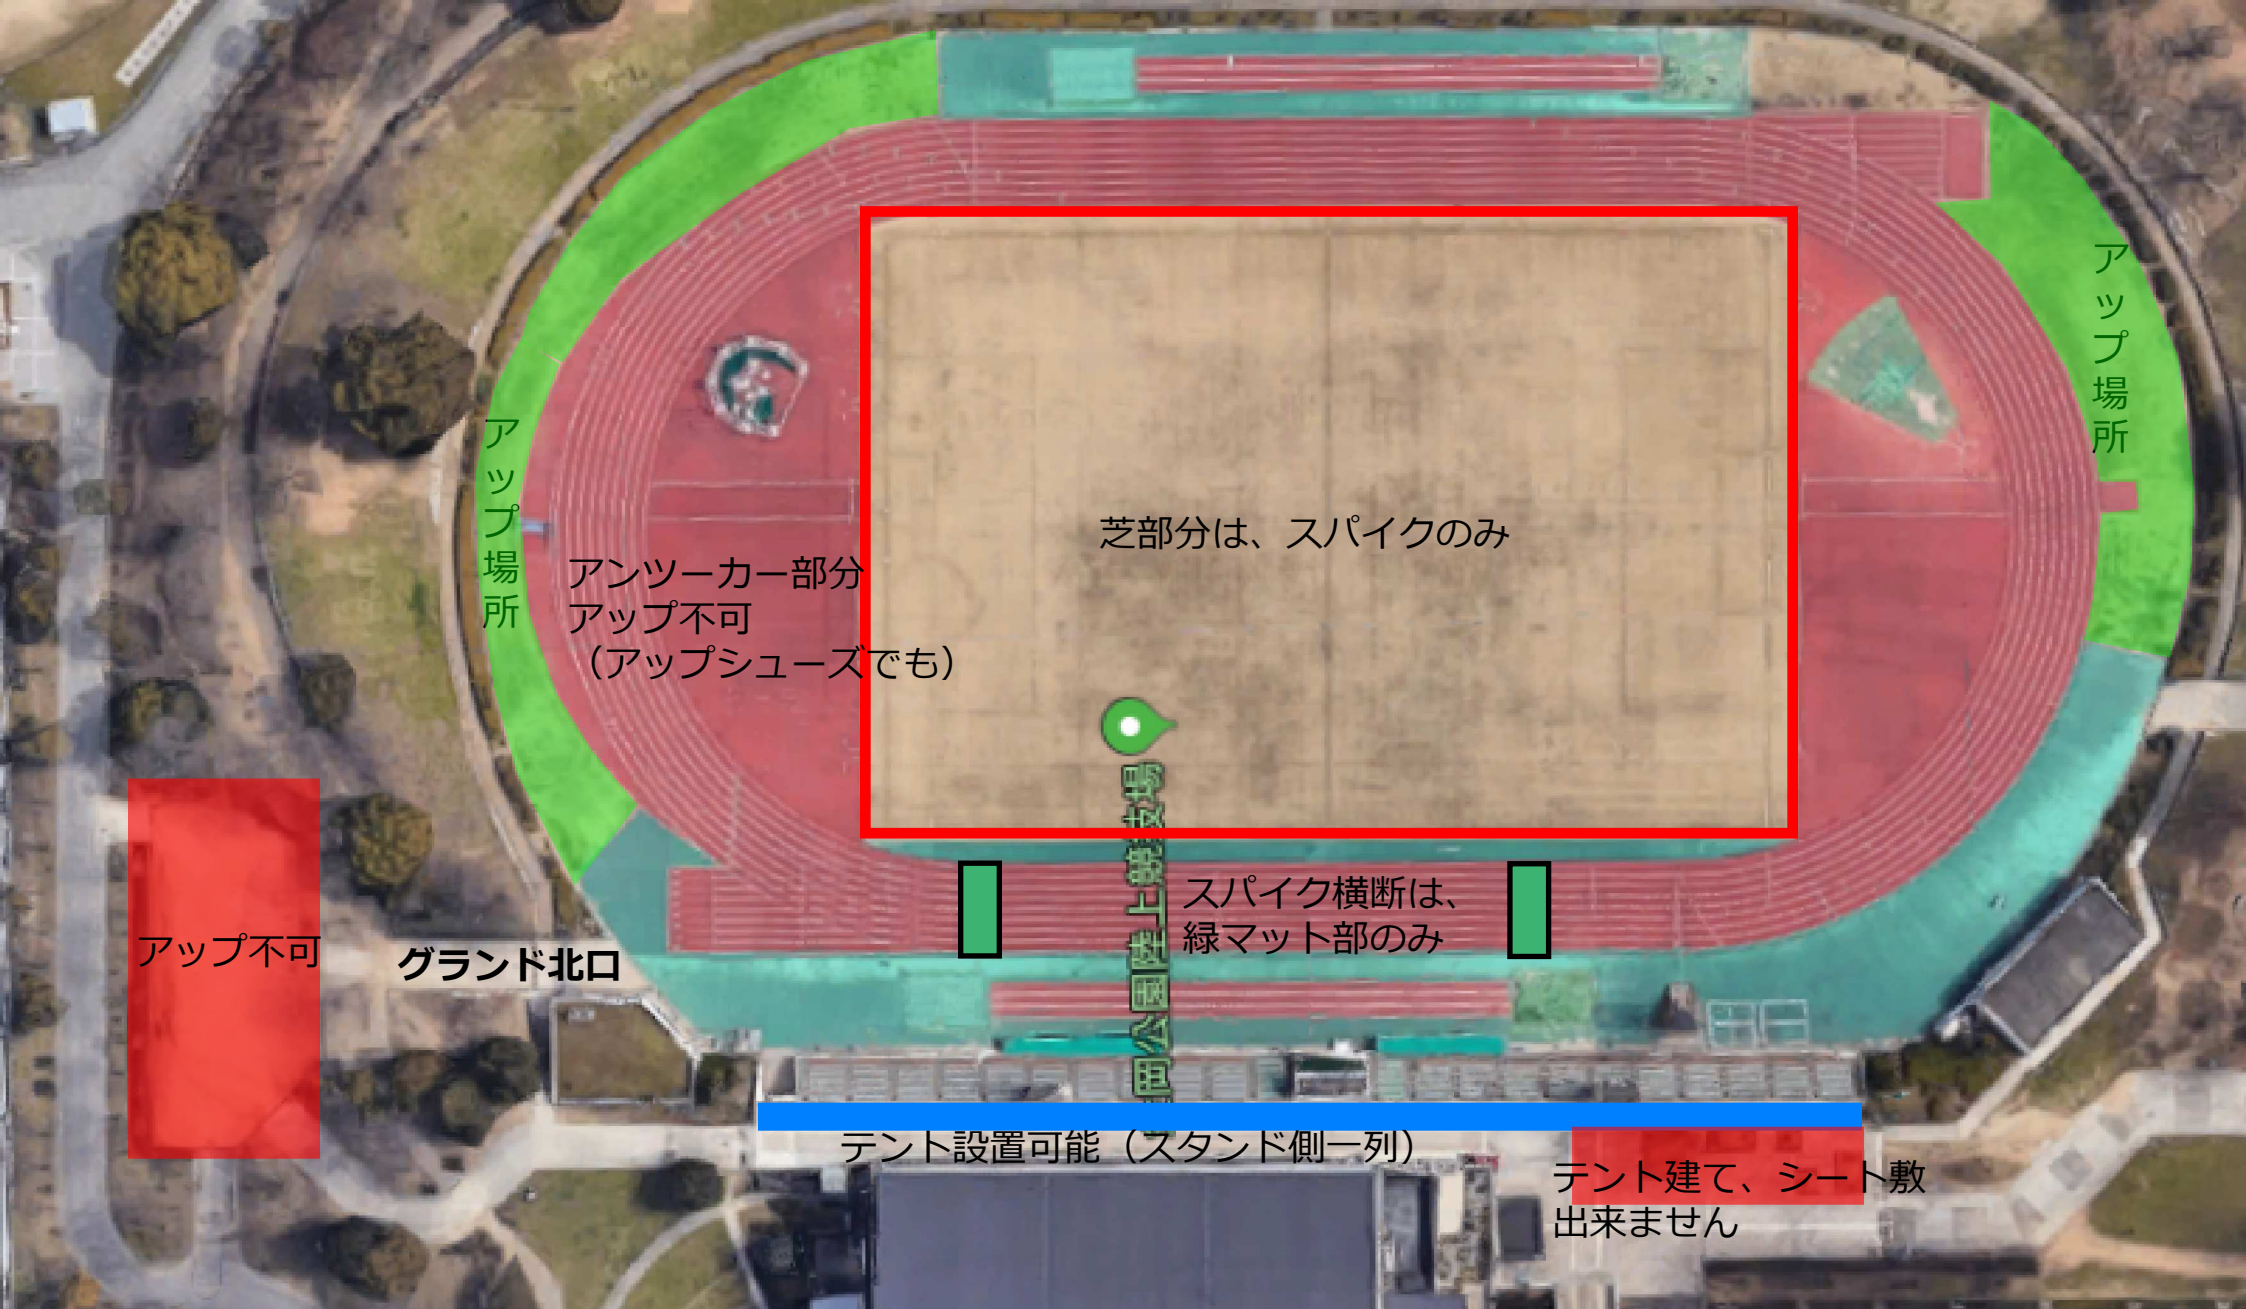

(1) グラウンド立ち入り

- ・グラウンド（トラック、外周部含む）へは、生徒、担当コーチのみ立ち入り可です
保護者他は、スタンドより観戦
- ・グラウンド入場は、競技場北側入り口よりおこなってください
※体育館経由、その他経由の入場は、終日不可です
- ・グラウンドでの写真撮影
各スクールの広報として1名の撮影者入場可です
アップシューズ着用、芝部立入禁止 三脚、一脚使用禁止
※撮影者は、本部席で「はがき大ADカード」を受け取ってください
交代可能、一度に複数人は入れません
- ・スパイクのアンツーカー横断は、マット部（2ヶ所）のみ
- ・グラウンド芝部分は、スパイク着用
芝外部までは、アップシューズ可

(2) アップ、トス

- ・トラック外周の芝部分のみ
次のゲームチーム優先／アップのみ練習不可
アンツーカー部でのUP禁止 アップシューズでも
グラウンド北側公園内でのアップ禁止
- ・試合時間外（空き時間）のグラウンド入り禁止
（追加ゲーム設定の場合は、事前協議を行い本部へ報告）
- ・トスは行いません ※タイムスケジュール下段を確認ください

(3) その他

- ・簡易テントの設置可能位置は、別添の通り
観覧席は不可、観覧席上通路の観覧席側に沿って設置
※風の強い時は設置不可
- ・当日は、体育館、テニスコートでの行事（催し）が予定されているので
駐車場が混み合う可能性があります
- ・各スクール観戦（待機）位置は、指定していません。
試合グラウンドが学年固定になっていますので、ご都合の良い場所でご覧ください

◎ゴミは、各自お持ち帰りください 来た時より美しく

アップ場所

アップ場所

芝部分は、スパイクのみ

アンツーカー部分
アップ不可
(アップシューズでも)

アップ不可

グラウンド北口

スパイク横断は、
緑マット部のみ