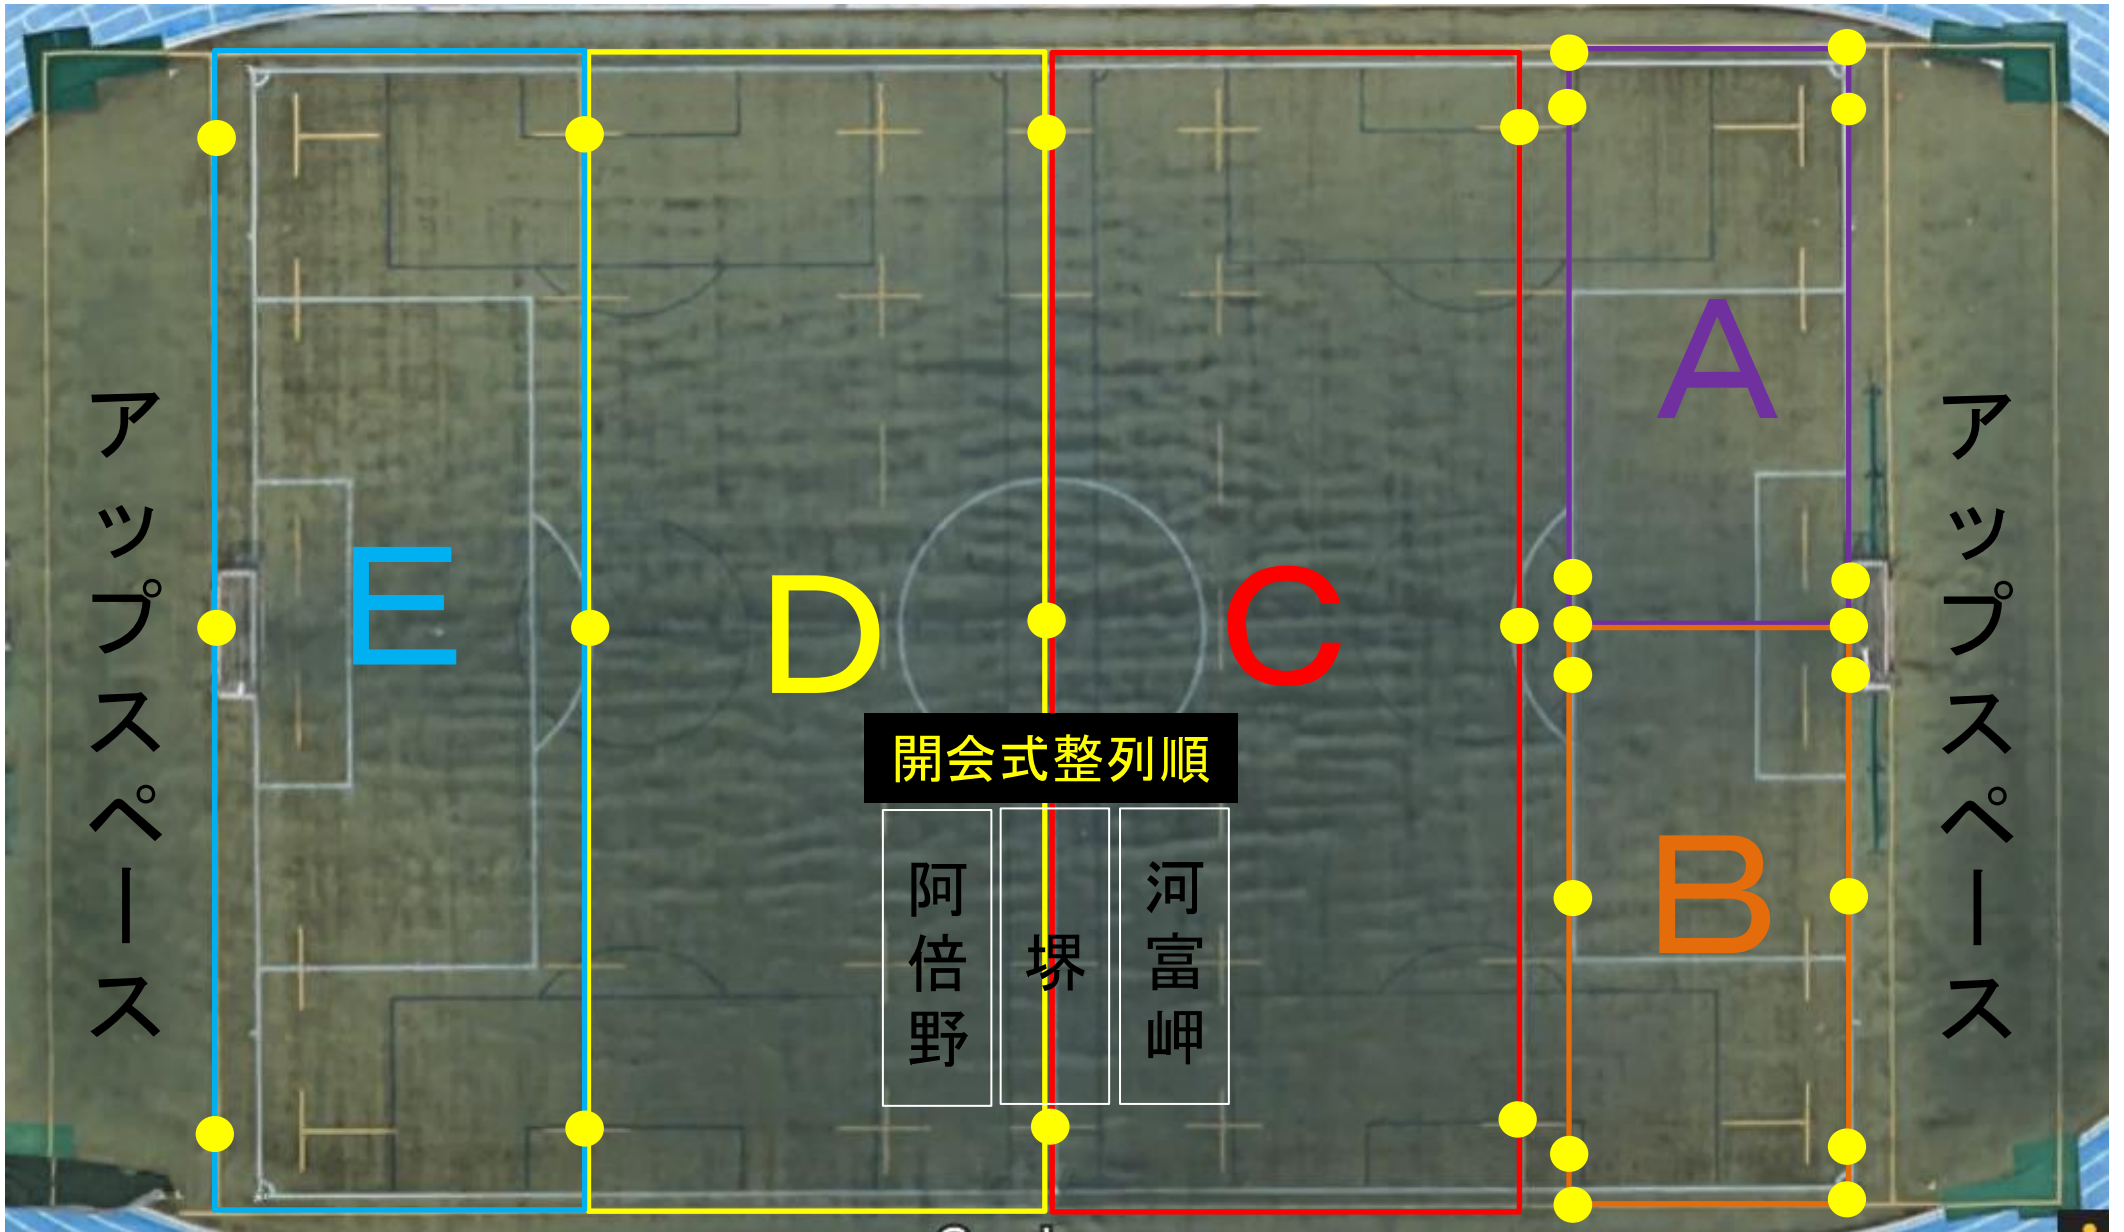

堺カーニバルグラウンドレイアウト

アップスペース

E

D

C

A

B

アップスペース

開会式整列順

阿倍野	堺	河富岬
-----	---	-----

本部席