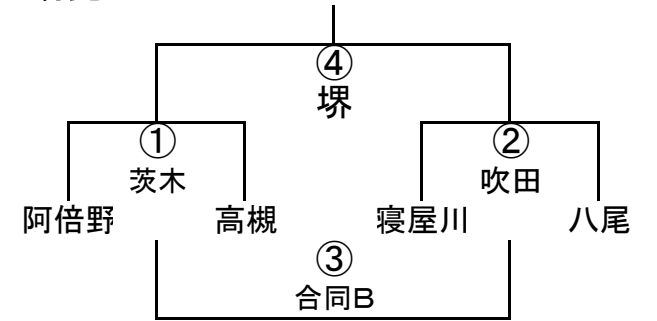

試合時間は11 - 2 - 11 移動時間3分です。速やかな移動をお願いします。

⑦ゲーム5A-V ①・⑧ゲーム5A-V ②の負けチームはS11コートでの⑩ゲームに移動をお願い致します。

幼児A-I

	茨木	吹田	合同B
茨木		① 東大阪	② 豊中
吹田			③ 阿倍野
合同B			

幼児A-II

	堺	豊中	東大阪
堺		① 高槻	② 寝屋川
豊中			③ 八尾
東大阪			

幼児A-III

幼児B-I

幼児B-II

幼児B-III

幼児C-I

	交野	箕面	八尾
交野		① 阿倍野	② 四條畷
箕面			③ 大阪中央
八尾			

幼児C-II

	大阪	四條畷	阿倍野
大阪		① 布施	② 東大阪
四條畷			③ OTJ
阿倍野			

幼児C-III

1年A-I