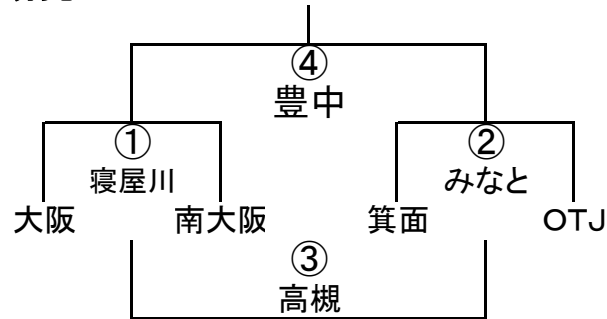

1年A-II

幼児B-II