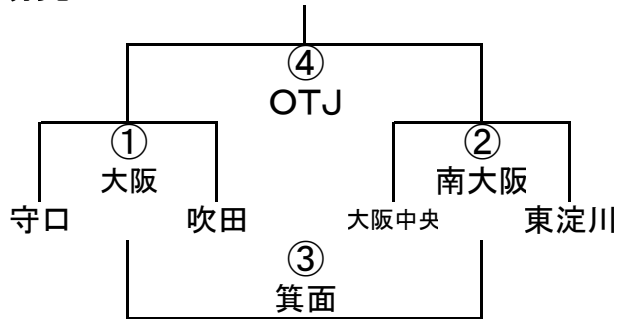

試合時間は11 - 2 - 11 移動時間3分です。速やかな移動をお願いします。

⑦ゲーム5A-V ①・⑧ゲーム5A-V ②の負けチームはS11コートでの⑩ゲームに移動をお願い致します。

幼児A-I

	茨木	吹田	合同B
茨木		① 東大阪	② 豊中
吹田			③ 阿倍野
合同B			

幼児A-II

	堺	豊中	東大阪
堺		① 高槻	② 寝屋川
豊中			③ 八尾
東大阪			

幼児A-III

幼児B-I