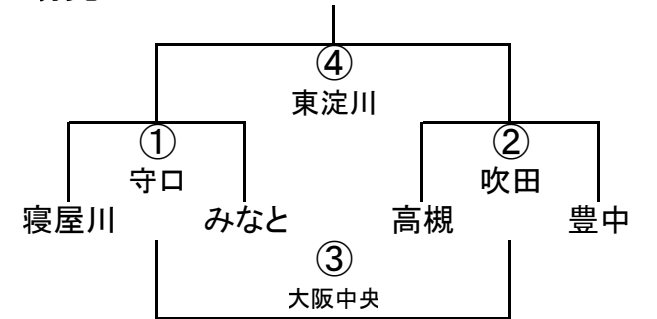

試合時間は11 - 2 - 11 移動時間3分です。速やかな移動をお願いします。

⑦ゲーム5A-V ①・⑧ゲーム5A-V ②の負けチームはS11コートでの⑩ゲームに移動をお願い致します。

幼児A-I

	茨木	吹田	合同B
茨木		① 東大阪	② 豊中
吹田			③ 阿倍野
合同B			

幼児A-II

	堺	豊中	東大阪
堺		① 高槻	② 寝屋川
豊中			③ 八尾
東大阪			

幼児A-III

幼児B-I

幼児B-II

幼児B-III

幼児C-I

	交野	箕面	八尾
交野		① 阿倍野	② 四條畷
箕面			③ 大阪中央
八尾			

幼児C-II

	大阪	四條畷	阿倍野
大阪		① 布施	② 東大阪
四條畷			③ OTJ
阿倍野			

幼児C-III

1年A-I