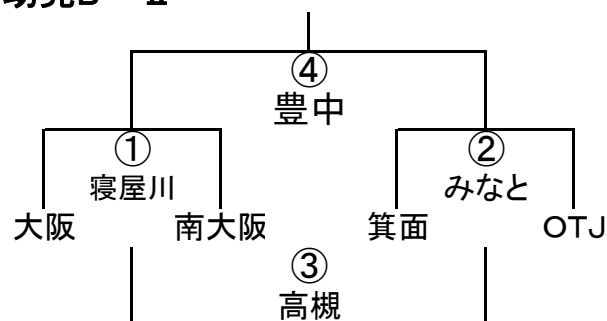

試合時間は11-2-11 移動時間3分です。速やかな移動をお願いします。

⑦ゲーム5A-V ①・⑧ゲーム5A-V ②の負けチームはS11コートでの⑩ゲームに移動をお願い致します。

合同A(河内長野・富田林・岬) 合同B(摂津・天王山)

幼児A-I

	茨木	吹田	合同B
茨木		① 東大阪	② 豊中
吹田			③ 阿倍野
合同B			

幼児A-II

	堺	豊中	東大阪
堺		① 高槻	② 寝屋川
豊中			③ 八尾
東大阪			

幼児A-III

幼児B-I

幼児B-II

幼児B-III

幼児C-I

	交野	箕面	八尾
交野		① 阿倍野	② 四條畷
箕面			③ 大阪中央
八尾			

幼児C-II

	大阪	四條畷	阿倍野
大阪		① 布施	② 東大阪
四條畷			③ OTJ
阿倍野			