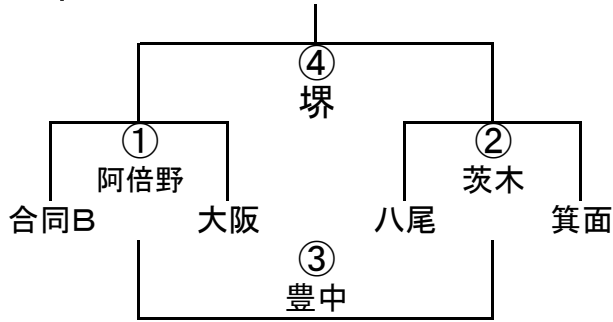

1年A-IV

1年A-I