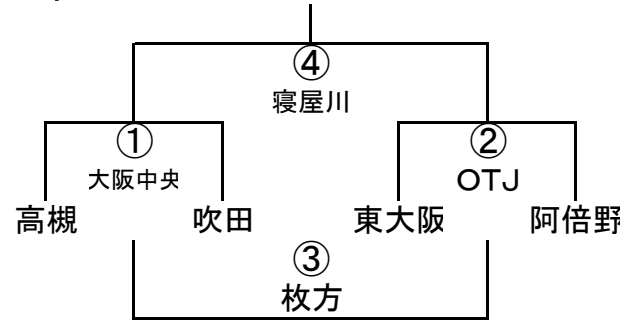

1年A-II

1年B-I