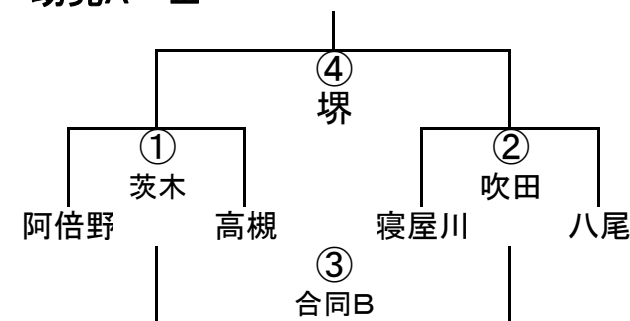

試合時間は11-2-11 移動時間3分です。速やかな移動をお願いします。

⑦ゲーム5A-V ①・⑧ゲーム5A-V ②の負けチームはS11コートでの⑩ゲームに移動をお願い致します。

合同A(河内長野・富田林・岬) 合同B(摂津・天王山)

幼児A-I

	茨木	吹田	合同B
茨木		① 東大阪	② 豊中
吹田			③ 阿倍野
合同B			

幼児A-II

	堺	豊中	東大阪
堺		① 高槻	② 寝屋川
豊中			③ 八尾
東大阪			

幼児A-III

幼児B-I

幼児B-II

幼児B-III

幼児C-I

	交野	箕面	八尾
交野		① 阿倍野	② 四條畷
箕面			③ 大阪中央
八尾			

幼児C-II

	大阪	四條畷	阿倍野
大阪		① 布施	② 東大阪
四條畷			③ OTJ
阿倍野			