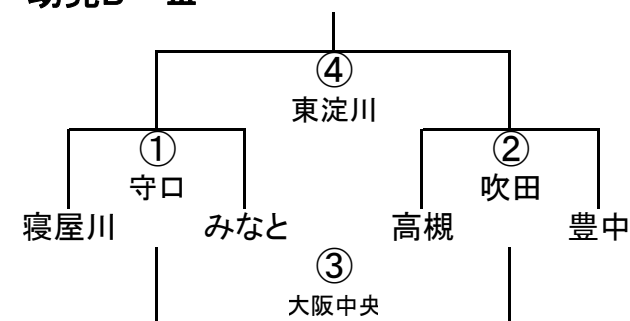

試合時間は11-2-11 移動時間3分です。速やかな移動をお願いします。

⑦ゲーム5A-V ①・⑧ゲーム5A-V ②の負けチームはS11コートでの⑩ゲームに移動をお願い致します。

合同A(河内長野・富田林・岬) 合同B(摂津・天王山)

幼児A-I

	茨木	吹田	合同B
茨木		① 東大阪	② 豊中
吹田			③ 阿倍野
合同B			

幼児A-II

	堺	豊中	東大阪
堺		① 高槻	② 寝屋川
豊中			③ 八尾
東大阪			

幼児A-III

幼児B-I

幼児B-II

幼児B-III

幼児C-I

	交野	箕面	八尾
交野		① 阿倍野	② 四條畷
箕面			③ 大阪中央
八尾			

幼児C-II

	大阪	四條畷	阿倍野
大阪		① 布施	② 東大阪
四條畷			③ OTJ
阿倍野			