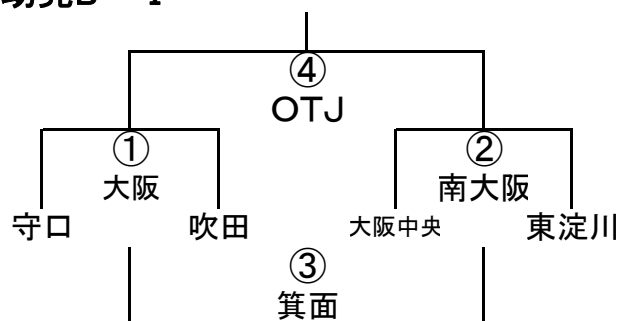

試合時間は11-2-11 移動時間3分です。速やかな移動をお願いします。

⑦ゲーム5A-V ①・⑧ゲーム5A-V ②の負けチームはS11コートでの⑩ゲームに移動をお願い致します。

合同A(河内長野・富田林・岬) 合同B(摂津・天王山)

幼児A-I

	茨木	吹田	合同B
茨木		① 東大阪	② 豊中
吹田			③ 阿倍野
合同B			

幼児A-II

	堺	豊中	東大阪
堺		① 高槻	② 寝屋川
豊中			③ 八尾
東大阪			

幼児A-III

幼児B-I

幼児B-II

幼児B-III

幼児C-I

	交野	箕面	八尾
交野		① 阿倍野	② 四條畷
箕面			③ 大阪中央
八尾			

幼児C-II

	大阪	四條畷	阿倍野
大阪		① 布施	② 東大阪
四條畷			③ OTJ
阿倍野			